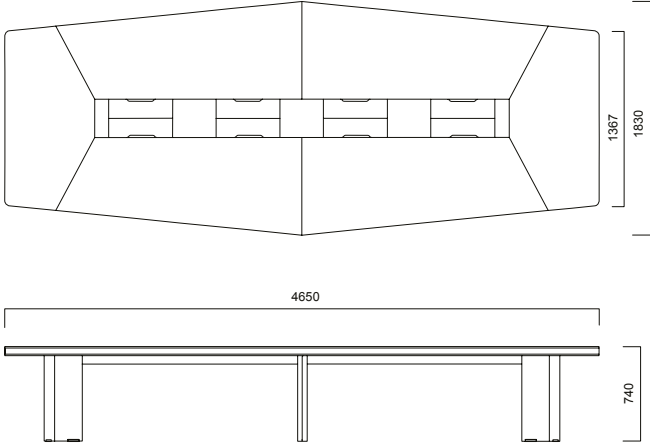

ÖLÇÜLER (mm)

Inno Toplantı Masası L465
L465 Masa için İdeal Kullanıcı Sayısı 10 Kişi