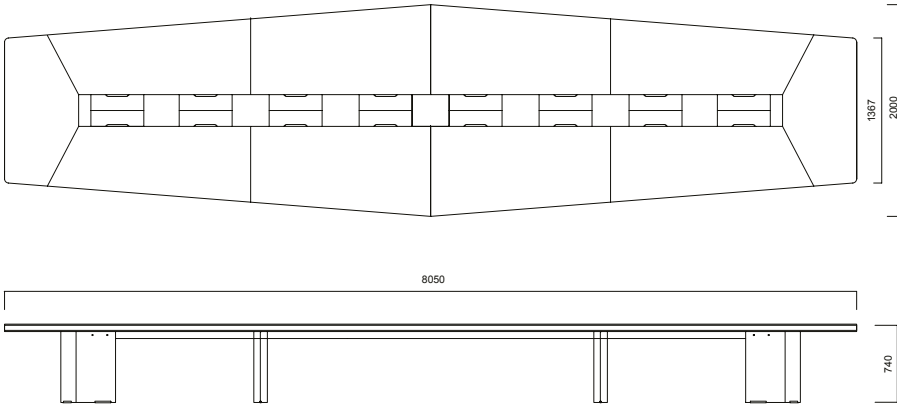

## ÖLÇÜLER (mm)

Inno Toplantı Masası L465  
L465 Masa için İdeal Kullanıcı Sayısı 10 Kişi

Inno Toplantı Masası L635  
L635 Masa için İdeal Kullanıcı Sayısı 14 Kişi

## ÖLÇÜLER (mm)

Inno Toplantı Masası L805  
L805 Masa için İdeal Kullanıcı Sayısı 18 Kişi

Inno Toplantı Masası L975  
L975 Masa için İdeal Kullanıcı Sayısı 22 Kişi

Ölçüler milimetre olarak gösterilmiştir.