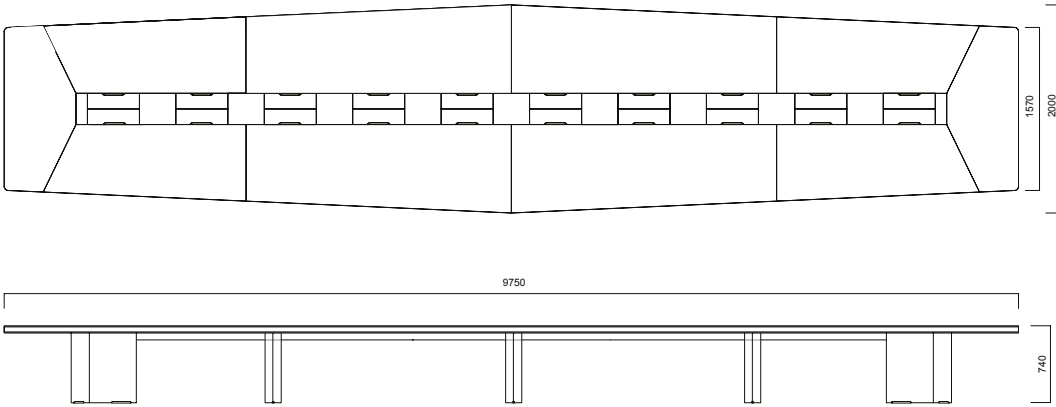

## ÖLÇÜLER (mm)

Inno Toplantı Masası L465  
L465 Masa için İdeal Kullanıcı Sayısı 10 Kişi

Inno Toplantı Masası L635  
L635 Masa için İdeal Kullanıcı Sayısı 14 Kişi

## ÖLÇÜLER (mm)

Inno Toplantı Masası L805  
L805 Masa için İdeal Kullanıcı Sayısı 18 Kişi

Inno Toplantı Masası L975  
L975 Masa için İdeal Kullanıcı Sayısı 22 Kişi

Ölçüler milimetre olarak gösterilmiştir.