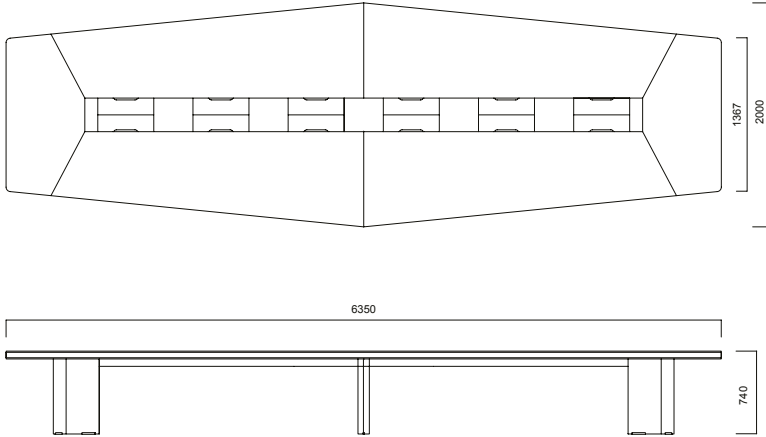

Inno Toplantı Masası L635
L635 Masa için İdeal Kullanıcı Sayısı 14 Kişi