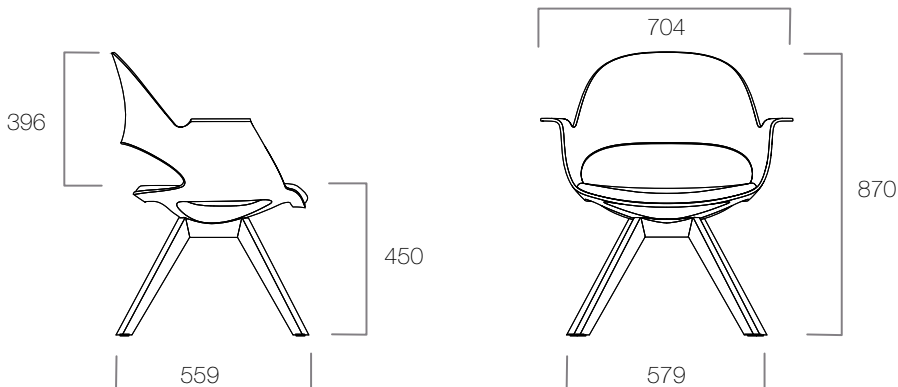

Alava Ahşap Ayaklı