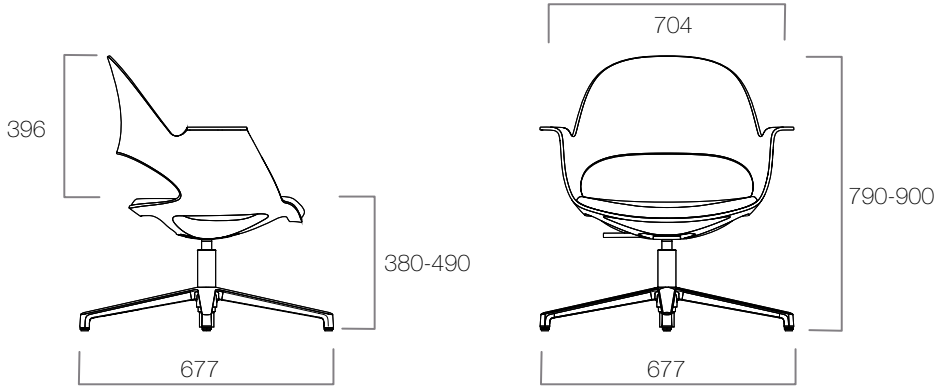

Versiyonlar

Çalışma Koltukları

Alava Tekerlekli

Alava Sabit Ayaklı

Alava Ahşap Ayaklı

Alava Yazı Tablalı Tekerlekli

Alava Yazı Tablalı Sabit Ayaklı

Versiyonlar

Terminal Ürünleri

Alava Bench

Ölçüler (mm)

Çalışma Koltukları

Alava Tekerlekli

* PP, krom ve tozboyalı ayak seçenekleri bulunmaktadır. Tozboyalı ayak seçiminde gövde, amortisör ve ayak aynı renktedir.

Alava Sabit Ayaklı