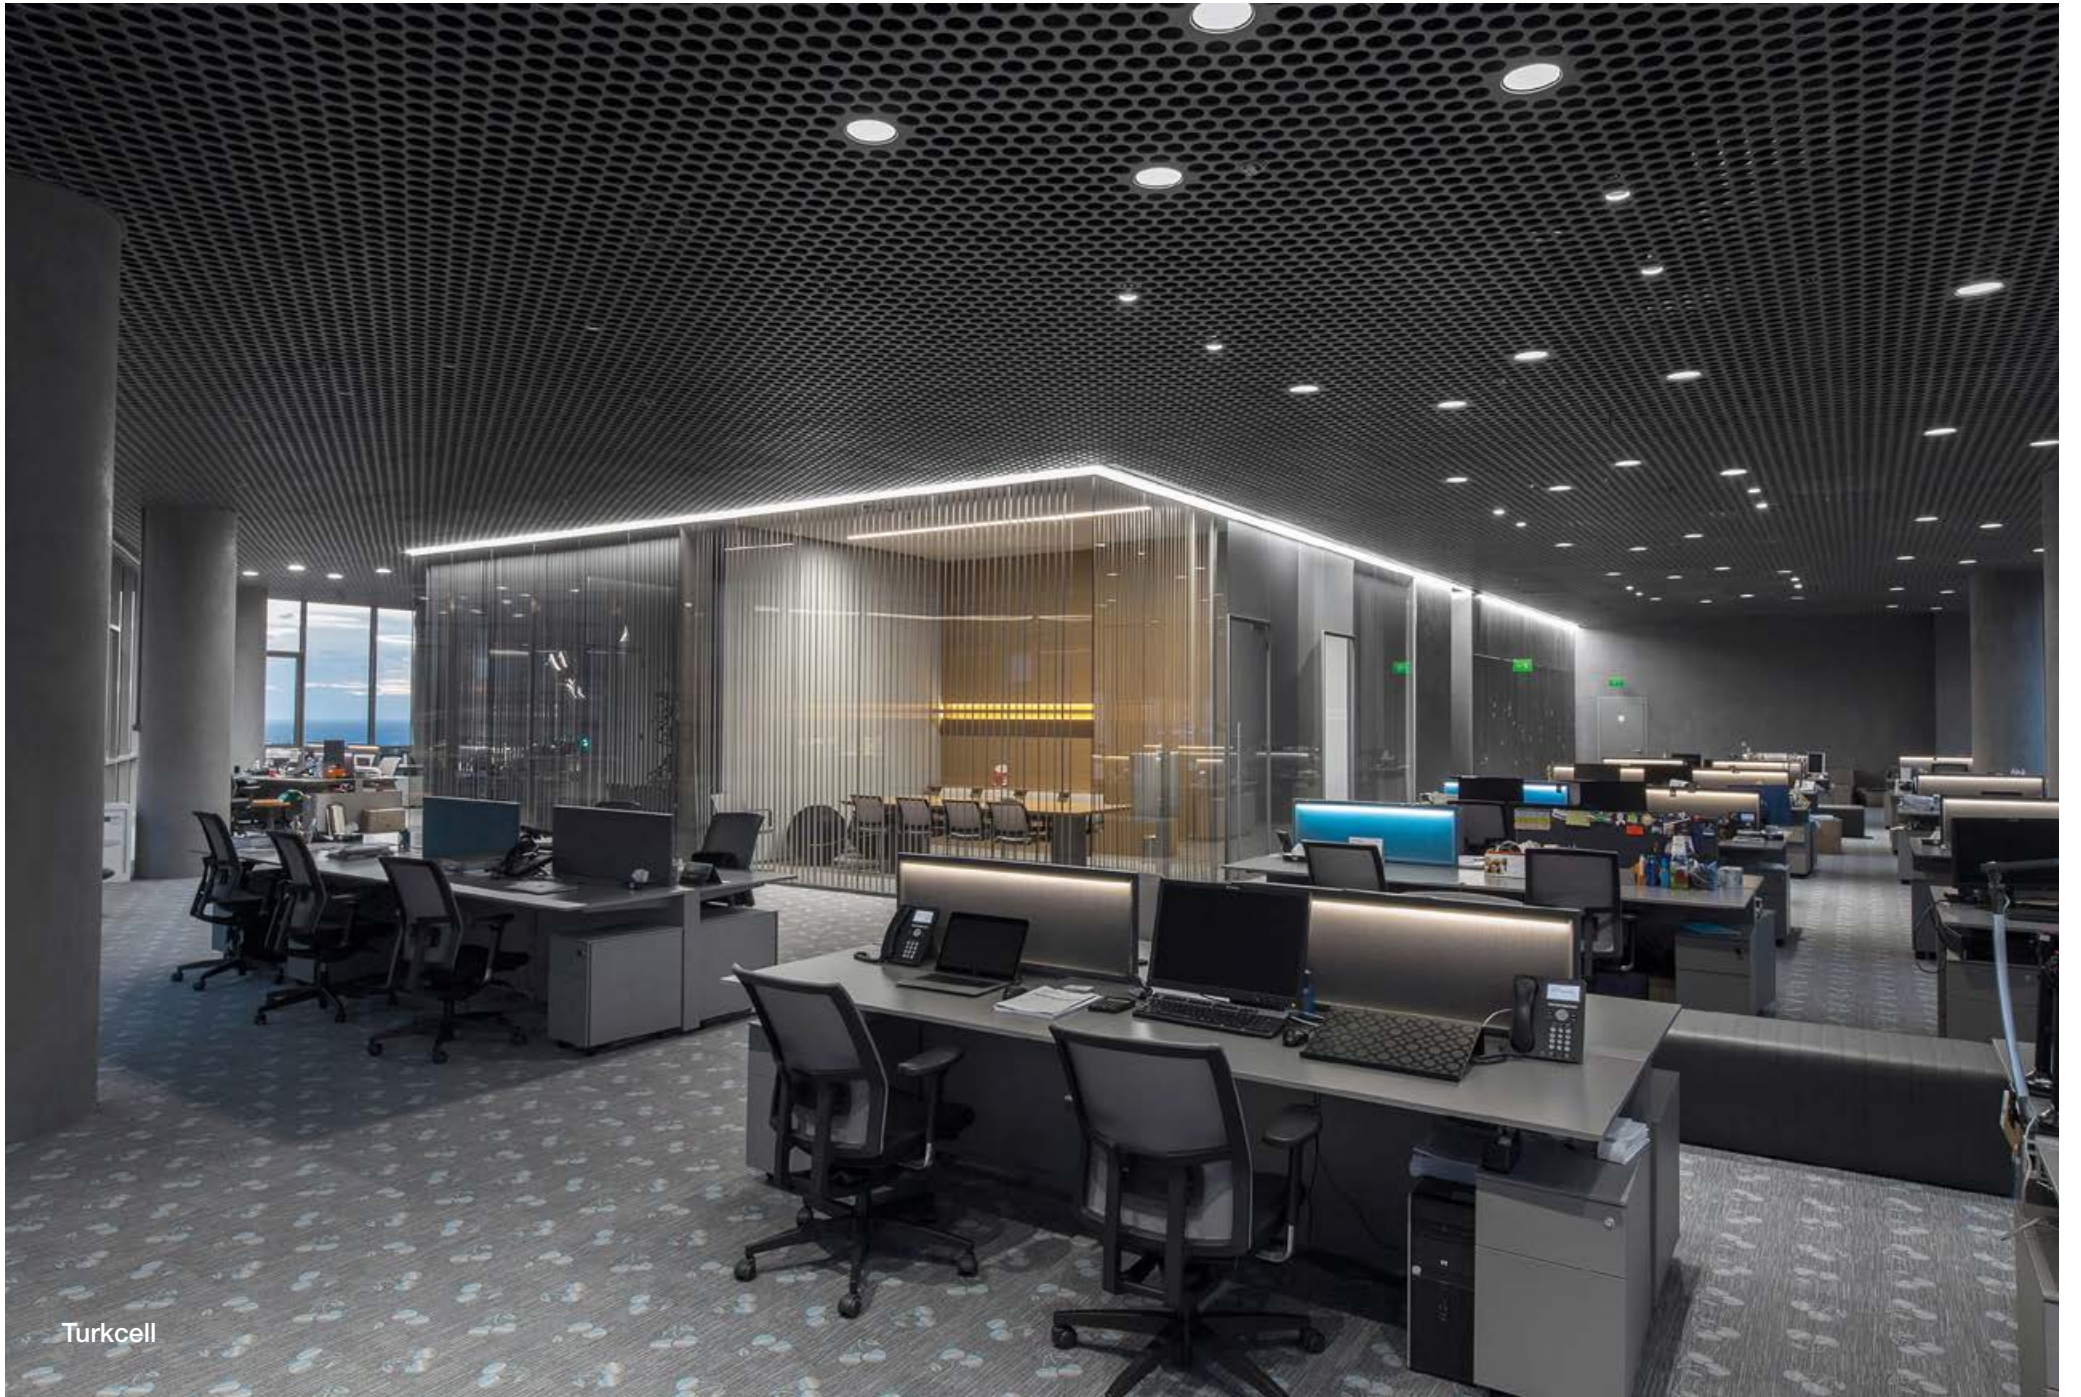

nurus

London Bench Collection at a Glance

Design by **Nurus D Lab**

Mindful solutions for activity based work.

London Bench, tek para yapısı ve gizlenebilen ara panoları ile standardın üzerinde alıřma alanları oluřturuyor. Masa tablasını taşıyan tek ayađı ve pürüzsüz masa tablası ile hareket özgürlüğü sunan London Bench, gizlenebilen ara panoları sayesinde bireysel alıřmalar kadar ekip alıřmalarını da destekliyor.

Turkcell

Double Bench

Quatro Bench

Nurus D Lab

A dark, textured surface, possibly a laptop lid or a case, with a white rectangular outline. A white latch mechanism is visible on the right side. The word "nurus" is written in white, lowercase letters in the center.