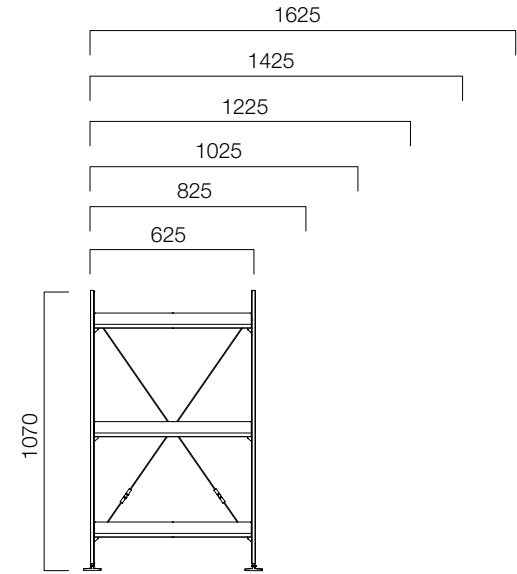

Mono H167

Mono H167

Mono H137

Mono H107

DIMENSIONS (mm)

H:107 cm

H:137 cm

DIMENSIONS (mm)

H:167 cm

nurus.com/mono