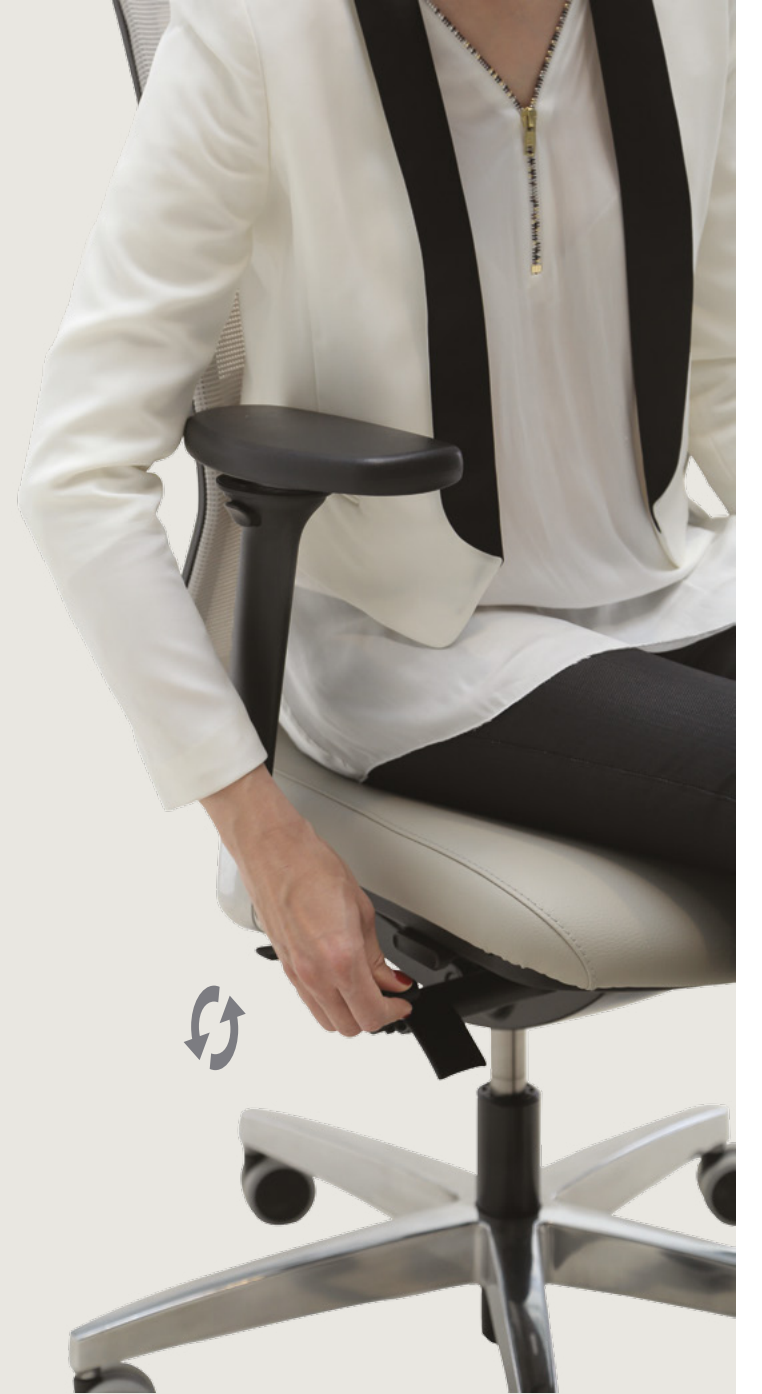

QR kodu okutarak
Me Too'nun kabiliyetlerini
görebilirsiniz.

Bedeninizle Uyumlu Fluid Motion®

Me Too'nun benzersiz **Fluid Motion®** mekanizması,
kullanıcının sağlığı ve konforunu sürdürürebilmek için kolaylıkla
ayarlanabilen ayarlanabilen sırt sertliğine sahiptir.