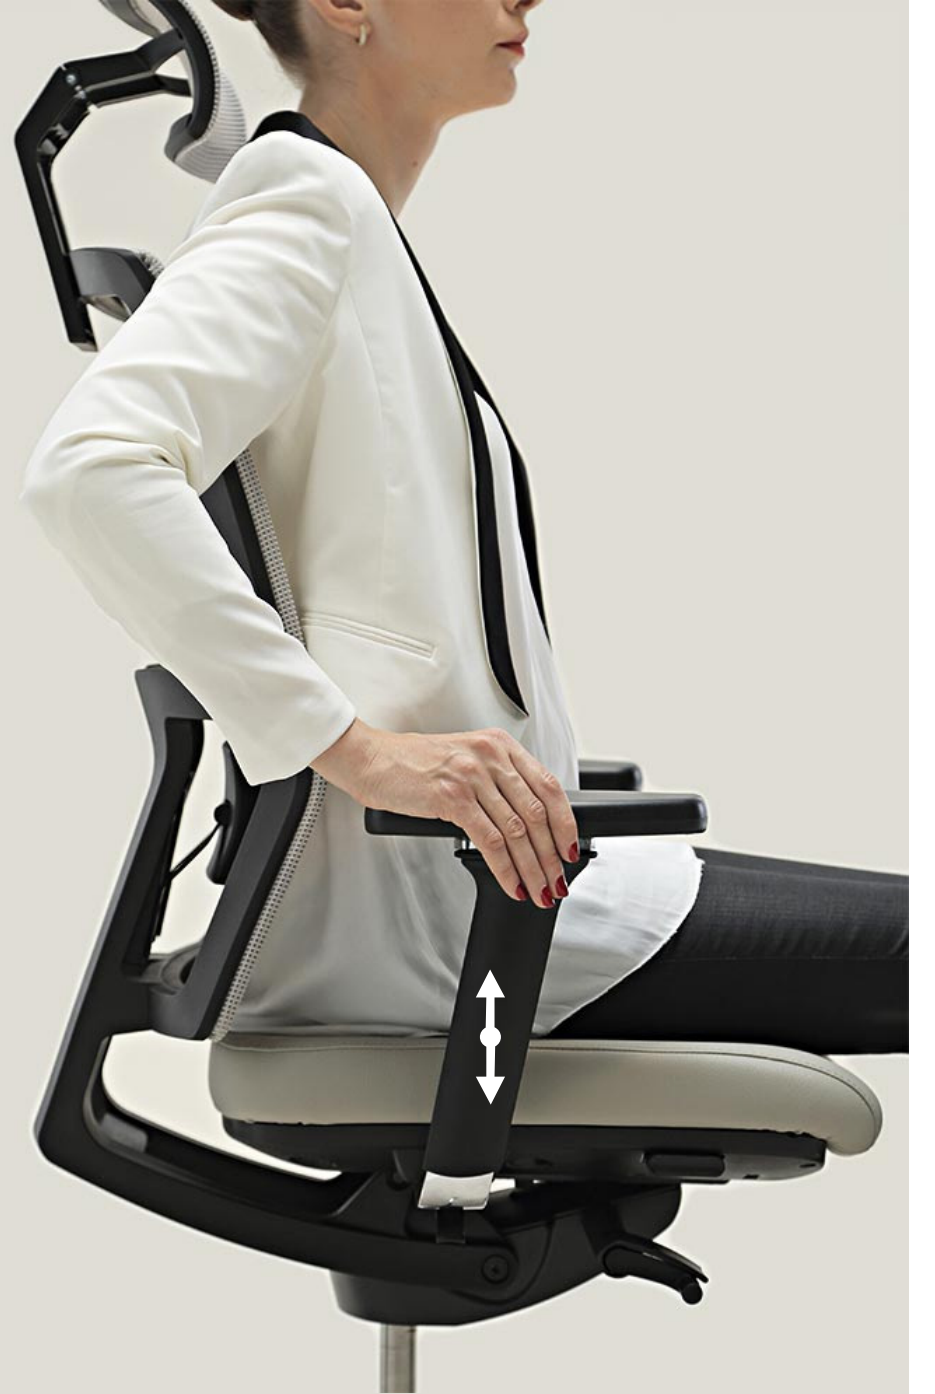

## Kolçak Yüksekliği

Me Too'nun birbirinden bağımsız olarak ayarlanabilen kolçak yükseklikleri, masanızın yüksekliğine göre ayarlanarak kolunuzu ve bileğinizi destekler. Böylece dirsek ve bilekte oluşabilecek karpal tünel gibi rahatsızlıkların oluşma riskini en aza indirir.