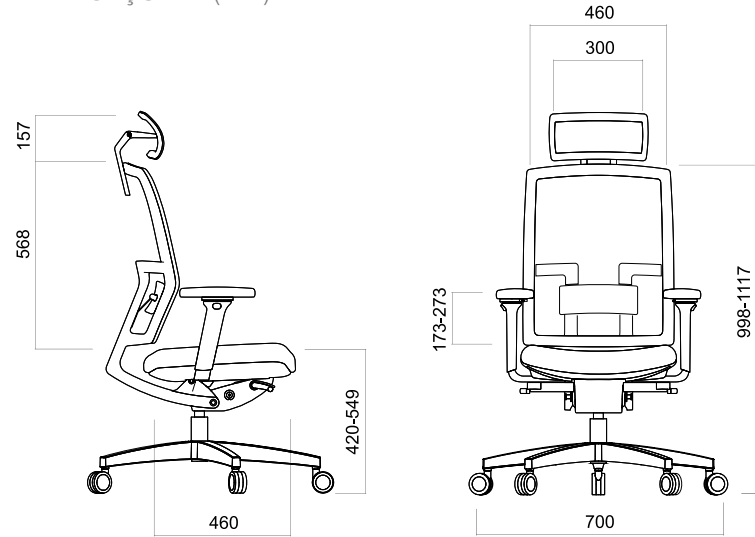

ÖLÇÜLER (mm)

Me Too **Fluid Motion Plus® / Fluid Motion®**