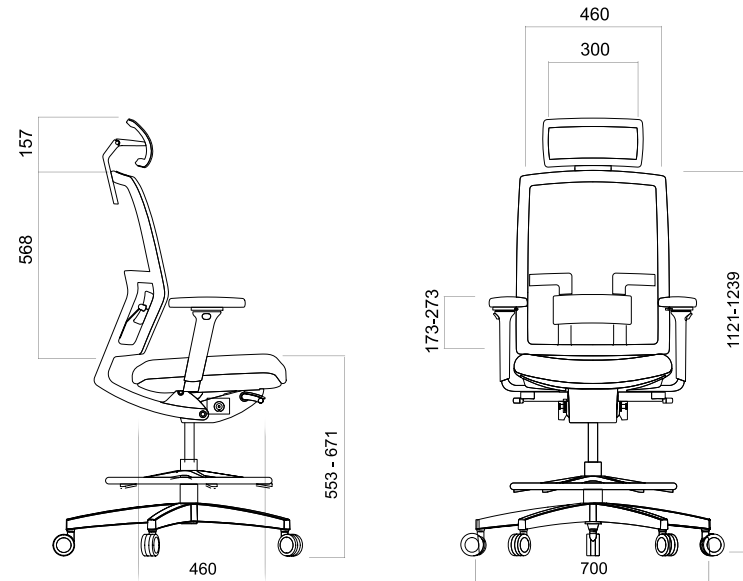

Me Too High **Fluid Motion®**