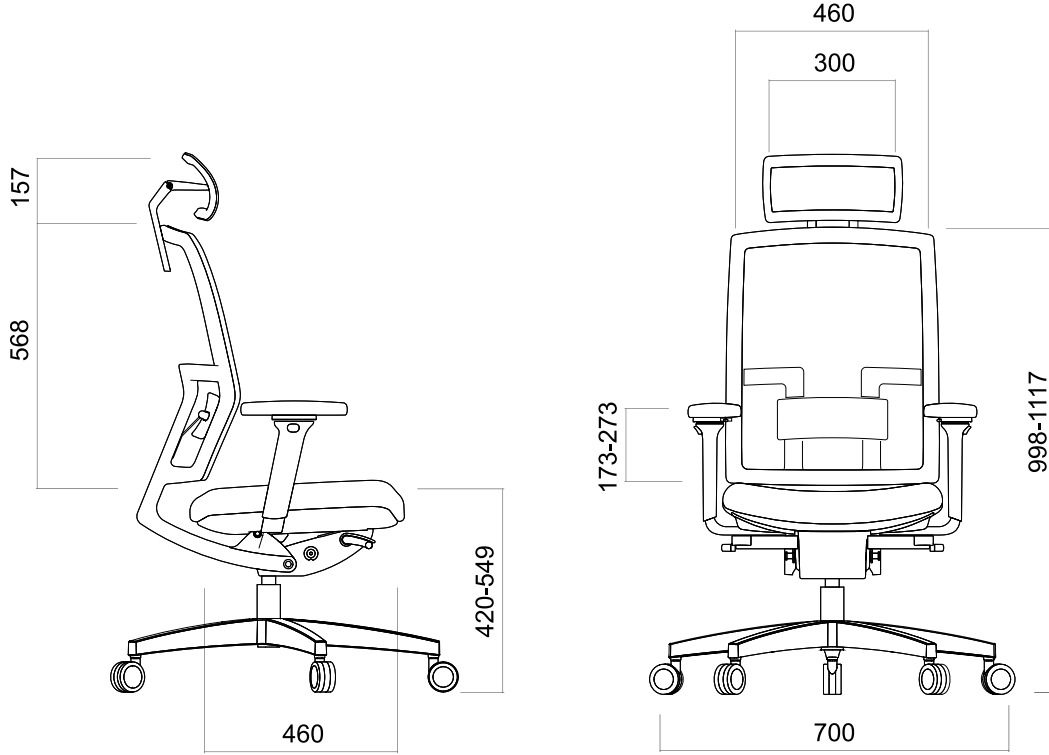

ÖLÇÜLER (mm)

Ölçüler milimetre olarak gösterilmiştir.

Materyal

Siyah ve açık gri gövde seçenekleri bulunur. PP ayaklar gövdeyle aynı renge sahiptir. Alüminyum ayak seçeneği vardır. Döşemesinde farklı malzeme seçenekleri bulunur.*

Döşeme

Oturma yüzeyi kumaş, deri ya da suni deri tercih edilebilir. Sırt döşemesinde deri ve file seçenekleri vardır.*

*Teknik dokümandan detaylı bilgi edinebilirsiniz.