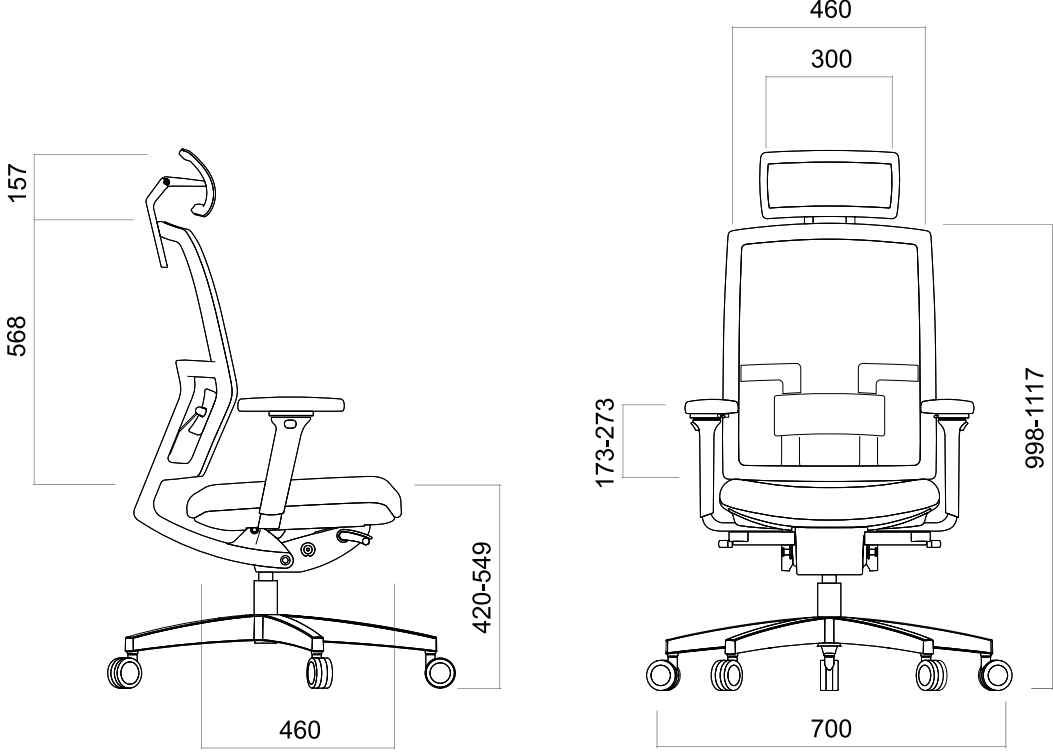

ÖLÇÜLER (mm)

Ölçüler milimetre olarak gösterilmiştir.

Materyal

Siyah ve açık gri gövde seçenekleri bulunur. PP ayaklar gövdeyle aynı renge sahiptir. Alüminyum ayak seçeneği vardır. Döşemesinde farklı malzeme seçenekleri bulunur.*

Döşeme

Oturma yüzeyi kumaş, deri ya da suni deri tercih edilebilir. Sırt döşemesinde deri ve file seçenekleri vardır.*

*Teknik dokümandan detaylı bilgi edinebilirsiniz.