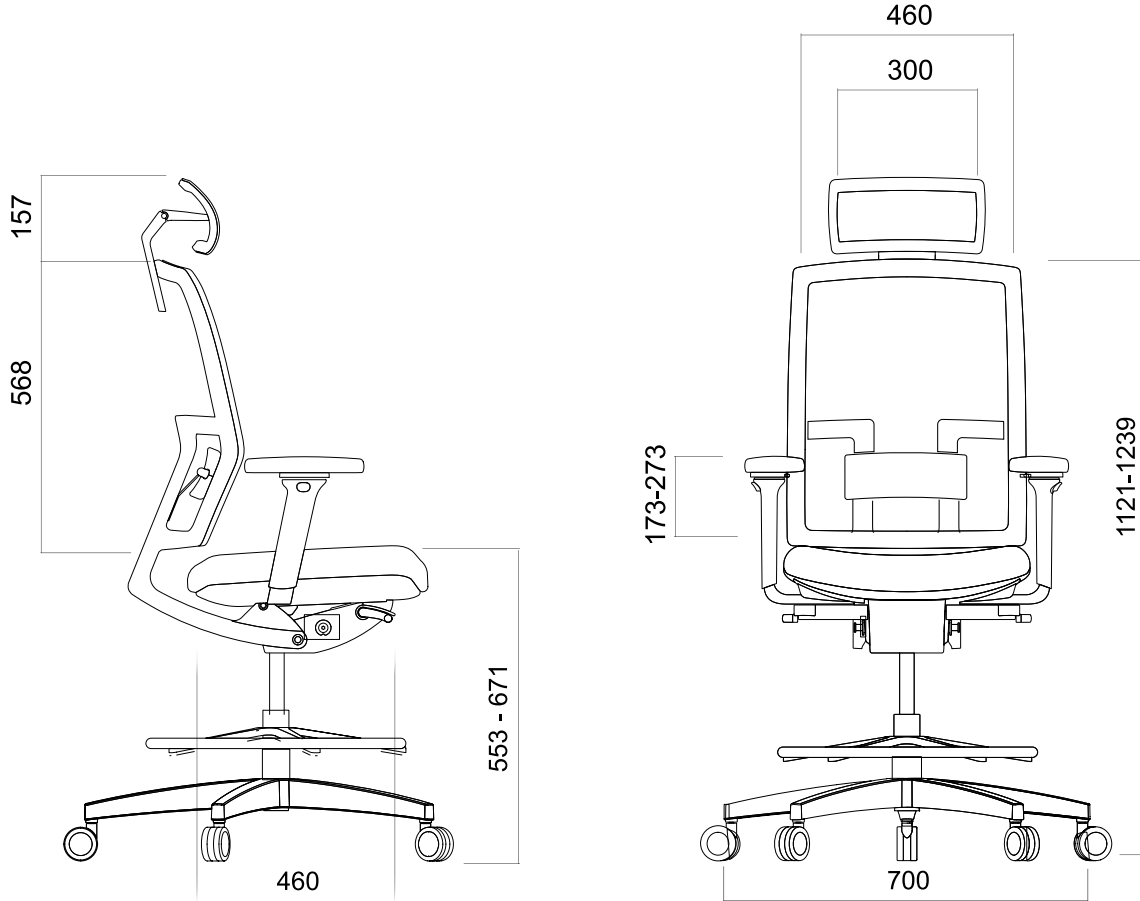

**Fluid Motion®** mekanizmanın sırtı 25 derece geriye eğim kabiliyetine sahiptir. 4 farklı açıda kilitlenebilen sırt, üstbedeninizi koruyarak sinirler, omurga, omuz ve boyun üzerindeki yorgunluğu ve baskıyı azaltıyor.

Sırt eğimi sırasında beliniz ile oturma fontu arasındaki mesafeyi 2.7/1 oranında dengeli bir şekilde koruyarak üst bedeninizdeki baskıyı ve yorgunluğu azaltıyor.

Me Too, dünyada sınırlı sayıda koltuğun sahip olduğu yapısal esneklik özelliği ile çapraz hareketlerinizde dahi bedeninizle uyum içinde hareket ederek üst bedeninizde oluşabilecek rahatsızlık riskini ortadan kaldırıyor ve sağlıklı hareket özgürlüğü sağlıyor.

## ÖLÇÜLER (mm)

Ölçüler milimetre olarak gösterilmiştir.

**Materyal**

Alüminyum ve PP ayak seçenekleri vardır. Döşemesinde farklı malzeme seçenekleri bulunur.\*

**Döşeme**

Oturma yüzeyi kumaş, deri ya da suni deri tercih edilebilir. Sırt döşemesinde deri ve file seçenekleri vardır.\*