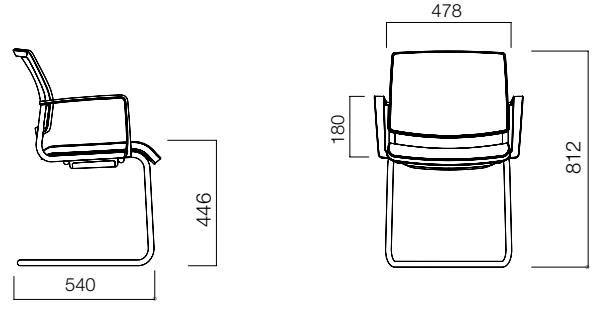

ÖLÇÜLER (mm)

Trea Dört Ayaklı Sandalye

Trea Dört Ayaklı Sandalye Minderli

Trea U Ayaklı Sandalye

Trea U Ayaklı Sandalye Minderli

Ölçüler milimetre olarak gösterilmiştir.

Materyal

Gövde rengi siyahtır. Siyah tozboya ve krom ayak seçenekleri vardır.*