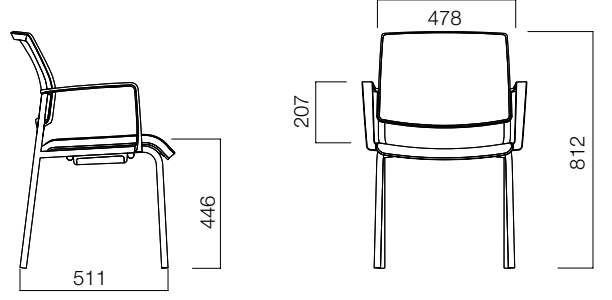

ÖLÇÜLER (mm)

Trea Dört Ayaklı Sandalye

Trea Dört Ayaklı Sandalye Minderli

Trea U Ayaklı Sandalye

Trea U Ayaklı Sandalye Minderli

Ölçüler milimetre olarak gösterilmiştir.

Materyal

Gövde rengi siyahtır. Siyah tozboya ve krom ayak seçenekleri vardır.*