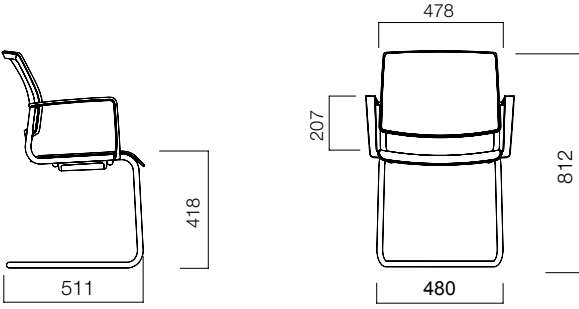

ÖLÇÜLER (mm)

Trea Dört Ayaklı Sandalye

Trea Dört Ayaklı Sandalye Minderli

Trea U Ayaklı Sandalye

Trea U Ayaklı Sandalye Minderli

Ölçüler milimetre olarak gösterilmiştir.

Materyal

Gövde rengi siyahtır. Siyah tozboya ve krom ayak seçenekleri vardır.*