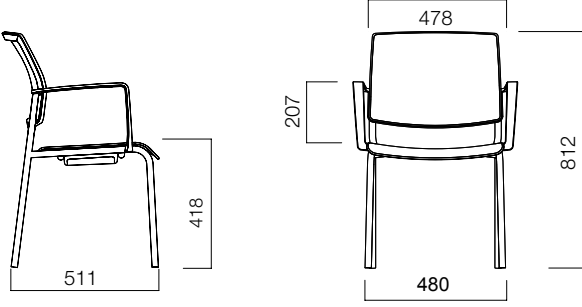

ÖLÇÜLER (mm)

Trea Dört Ayaklı Sandalye

Trea Dört Ayaklı Sandalye Minderli

Trea U Ayaklı Sandalye

Trea U Ayaklı Sandalye Minderli

Ölçüler milimetre olarak gösterilmiştir.

Materyal

Gövde rengi siyahtır. Siyah tozboya ve krom ayak seçenekleri vardır.*