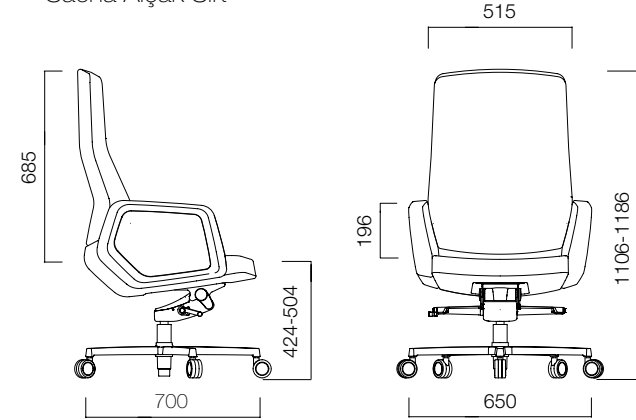

Sacha özel tasarlanmış ve oturma fontunun önünde konumlandırılmış knee-tilt mekanizmasıyla ile rahat bir oturma sağlıyor. Sacha'nın geriye 16 dereceye kadar eğim sağlayan sırtı üç farklı açıda limitlenebiliyor ve dik açıda sabitlenebiliyor.

Sacha Alçak Sirt

Sacha Orta Sirt

Sacha Yüksek Sirt

QR kodu okutarak
Sacha'nın kabiliyetlerini
görebilirsiniz.

Sırt Eğimi

Sacha'nın geriye 16 dereceye kadar eğim sağlayan sırtı üç farklı açıda limitlenebilir ve dik açıda sabitlenebilir. Mekanizma direnci ağırlığınıza uygun olarak ayarlanabilir.

ÖLÇÜLER (mm)

Sacha Alçak Sirt

Sacha Orta Sirt

Sacha Yüksek Sirt

nurus.com/sacha