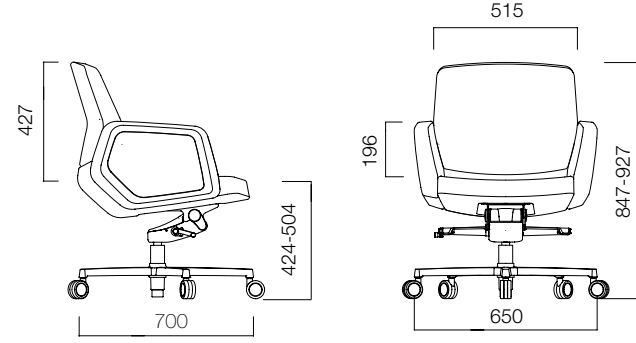

Sacha özel tasarlanmış ve oturma fontunun önünde konumlandırılmış knee-tilt mekanizmasıyla ile rahat bir oturma sağlıyor. Sacha'nın geriye 16 dereceye kadar eğim sağlayan sırtı üç farklı açıda limitlenebiliyor ve dik açıda sabitlenebiliyor.

Sacha Alçak Sirt

Sacha Orta Sirt

Sacha Yüksek Sirt

QR kodu okutarak
Sacha'nın kabiliyetlerini
görebilirsiniz.

Sırt Eğimi

Sacha'nın geriye 16 dereceye kadar eğim sağlayan sırtı üç farklı açıda limitlenebilir ve dik açıda sabitlenebilir. Mekanizma direnci ağırlığınıza uygun olarak ayarlanabilir.

ÖLÇÜLER (mm)

Sacha Alçak Sirt

Sacha Orta Sirt

Sacha Yüksek Sirt

nurus.com/sacha