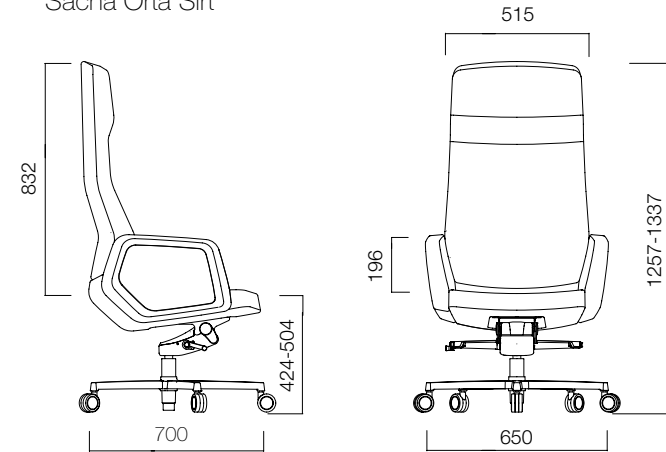

Sacha özel tasarlanmış ve oturma fontunun önünde konumlandırılmış knee-tilt mekanizmasıyla ile rahat bir oturma sağlıyor. Sacha'nın geriye 16 dereceye kadar eğim sağlayan sırtı üç farklı açıda limitlenebiliyor ve dik açıda sabitlenebiliyor.

Sacha Alçak Sirt

Sacha Orta Sirt

Sacha Yüksek Sirt

QR kodu okutarak
Sacha'nın kabiliyetlerini
görebilirsiniz.

Sırt Eğimi

Sacha'nın geriye 16 dereceye kadar eğim sağlayan sırtı üç farklı açıda limitlenebilir ve dik açıda sabitlenebilir. Mekanizma direnci ağırlığınıza uygun olarak ayarlanabilir.

ÖLÇÜLER (mm)

Sacha Alçak Sirt

Sacha Orta Sirt

Sacha Yüksek Sirt

nurus.com/sacha