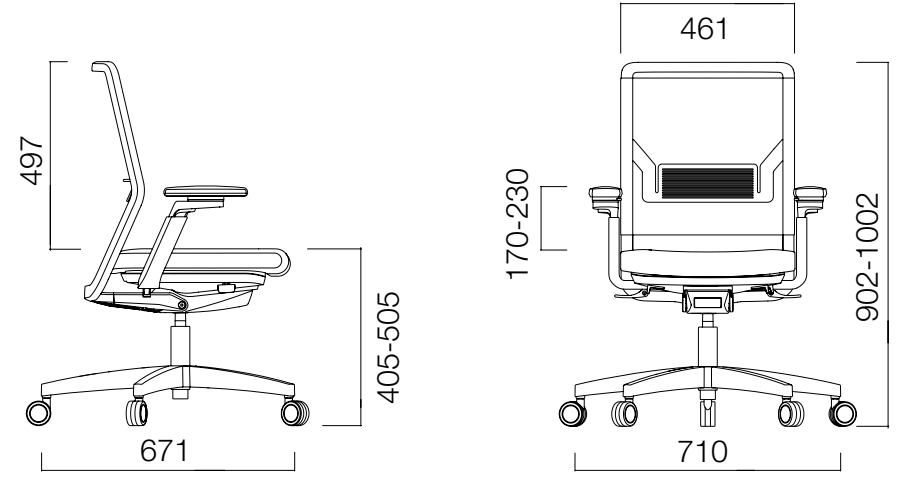

Not

Uneo'nun kolçaksız versiyonu da bulunmaktadır.