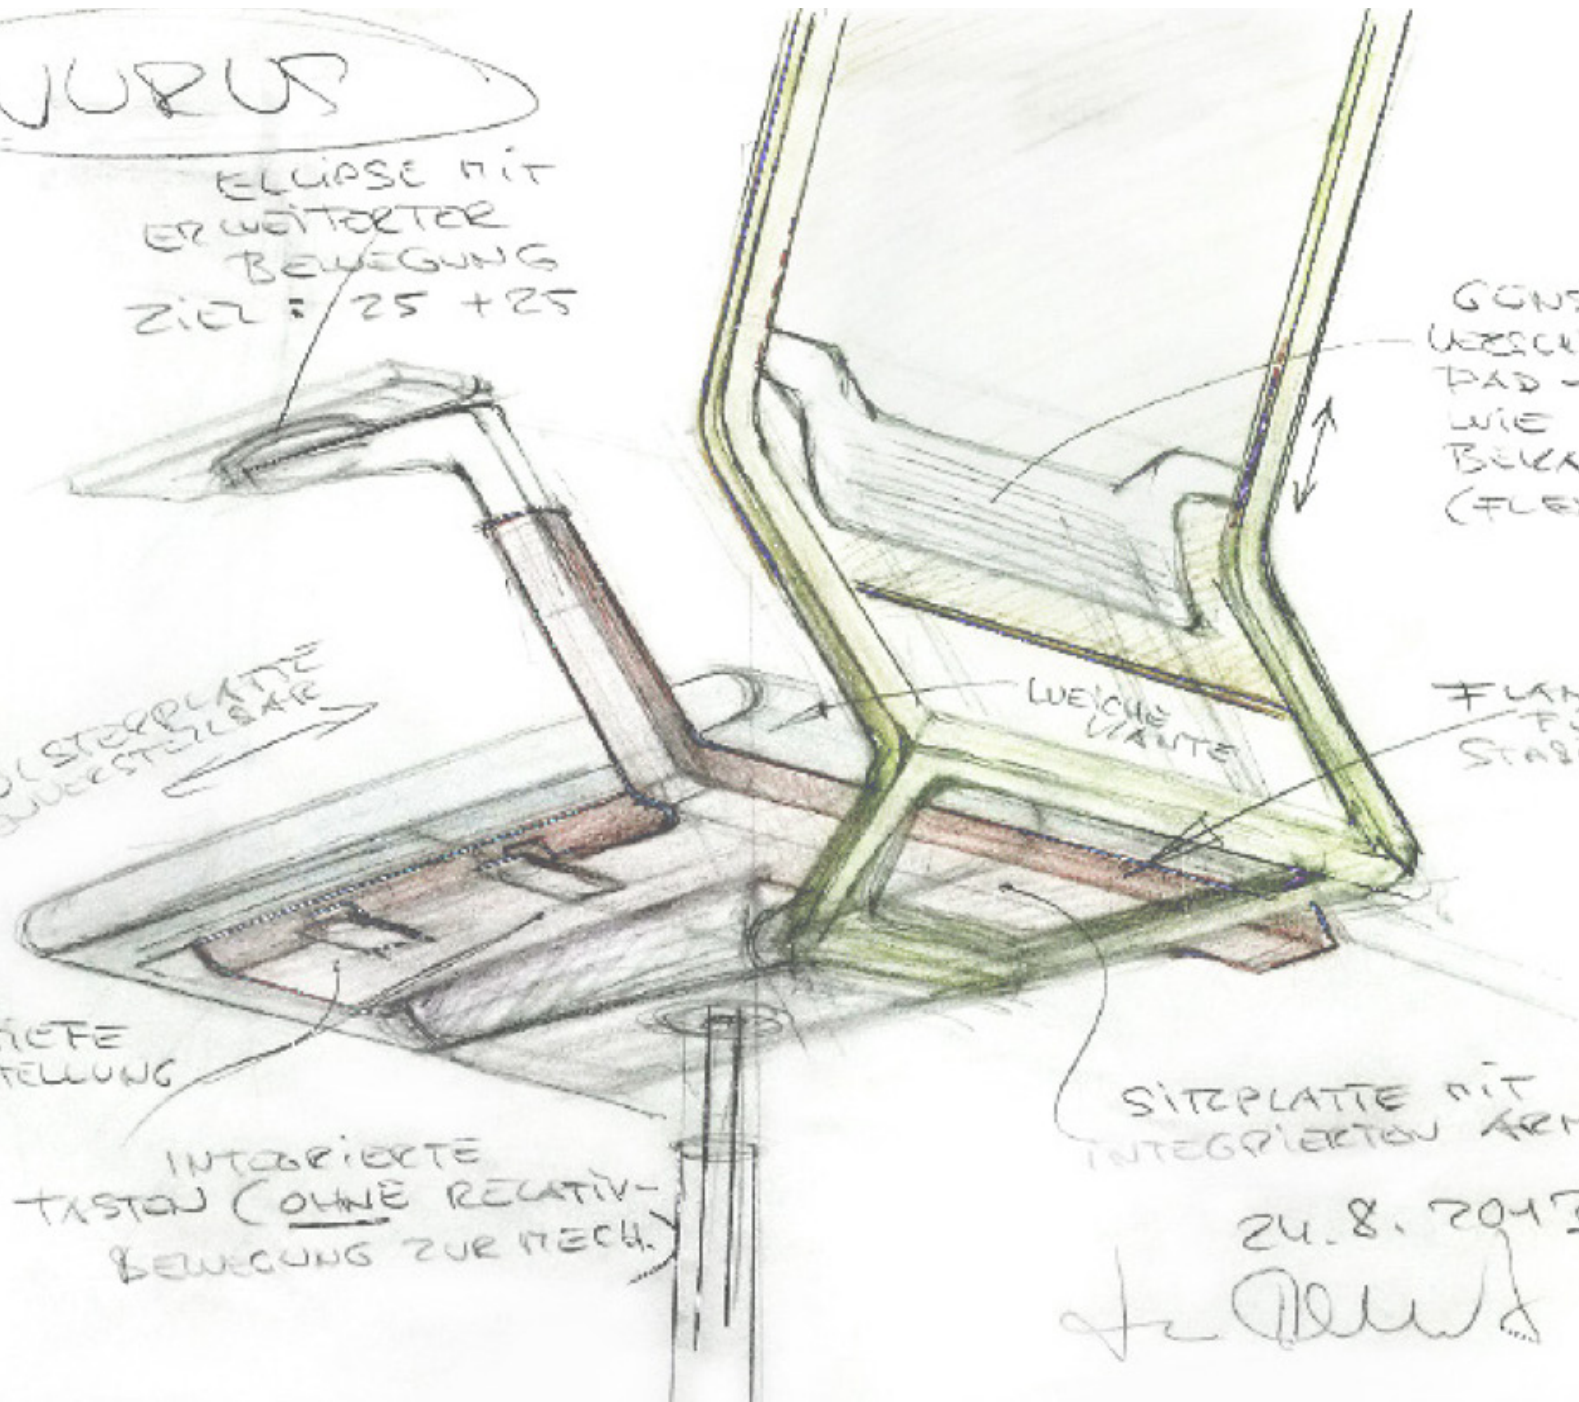

21°

13°

OBEN WIE
SCOPE + IMPULS

PROFIL ZEHNLEHNE
SCOPE

NETZ UNTEN
OFFEN

TRAUERSE
AM RÜCKEN
=> FÜR NETZ-
SPANNUNG

[Signature]
24.8.2013

**Ayar gerektirmeden ağırlığınıza ve hareketlerinize uyum sağlayan
Dyna-Support Plus®**

Oturduđunuz anda alıřmaya bařlayın.

Şişecam Genel Müdürlüğü

NURUS

ELLIPISE MIT
ERWEITERTER
BEWEGUNG
ZIEL: 25 + 25

GÜNSTIG
VERSCHEIBBARE
PAD-PLATTE
WIE
BEKANNT
(FLEXIBEL)

FOCUSSTEUERPLATTE
TIEFENVERSTELLBAR

WEICHE
KANTE

FLANKE
FÜR
STABILITÄT

- HÖHE
- SITZTIEFE
- FESTSTELLUNG
-

INTEGRIERTE
TASTEN (OHNE RELATIV-
BEWEGUNG ZUR RECH.)

SITZPLATTE MIT
INTEGRIERTEN ARMLEHNEN

24.8.2013

fr. [Signature]

Şişecam Genel Müdürlüğü

Uneo Açık Gri

Uneo Siyah

A black and white portrait of a man, Martin Ballendat, from the chest up. He is wearing a dark, zip-up jacket over a dark t-shirt. He has short, dark hair and is looking slightly to the right of the camera with a neutral expression. The background is a plain, light-colored wall. The name "Martin Ballendat" is overlaid in large, white, sans-serif font across the center of the image.