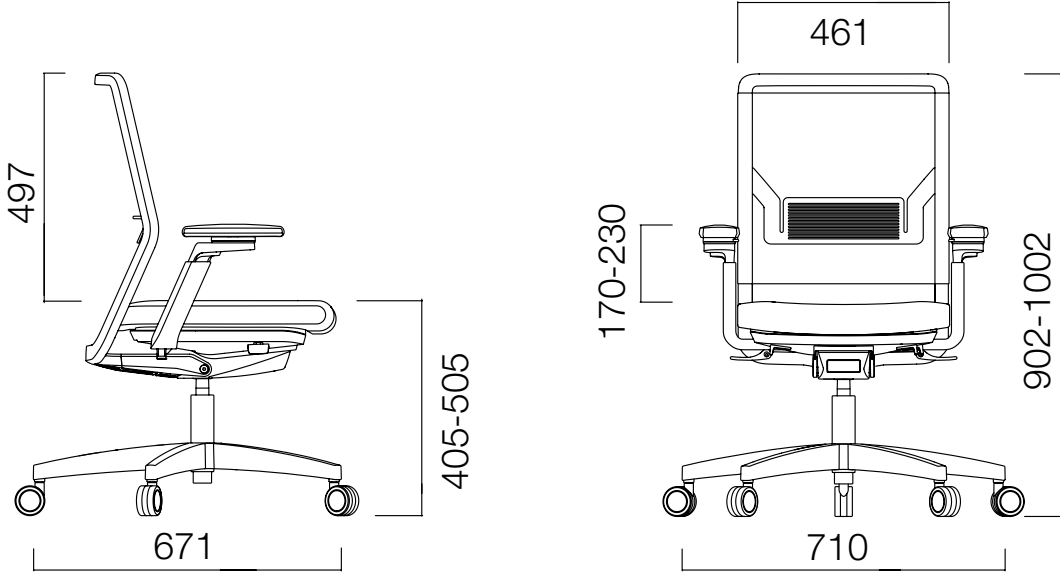

70 cm ayak çapı sayesinde, ağırlık merkezi değişse de öne-arkaya düşmeyi ve düşmeye bağlı yaralanmaları engelleyen Uneo, hareket özgürlüğünün yanı sıra güvenli bir kullanım sağlıyor.

Uneo'nun uluslararası geçerliliği bulunan Nürnberg, Almanya merkezli Landesgewerbeanstalt Bayern (LGA) tarafından yüksek kalite ve güvenlik standartlarına uygunluğu tescillenmiştir.

Ayar yapmadan, her an çalışmaya hazır.

ÖLÇÜLER (mm)

Ölçüler milimetre olarak gösterilmiştir.

Materyal

Siyah ve açık gri gövde seçenekleri bulunur. Gövdeyle aynı renkte PP ayağı vardır. Döşemesinde farklı malzeme seçenekleri bulunur.*