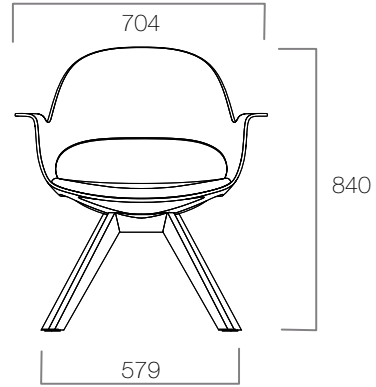

Alava Tekerlekli

Alava Sabit Ayaklı

Alava Yazı Tablalı

Alava Ahşap Ayaklı

QR kodu okutarak
Me Too'nun kabiliyetlerini
görebilirsiniz.

Sırt Eğimi

Alava'nın tekerlekli ve sabit ayak versiyonlarının sırtı, 8 dereceye kadar eğim sağlıyor ve dik konumda sabitlenebiliyor.

ÖLÇÜLER (mm)

Alava Tekerlekli

Alava Sabit Ayaklı

Alava Ahşap Ayaklı

ÖLÇÜLER (mm)

Alava Yazı Tablalı Tekerlekli

Alava Yazı Tablalı Sabit Ayaklı

ÖLÇÜLER (mm)