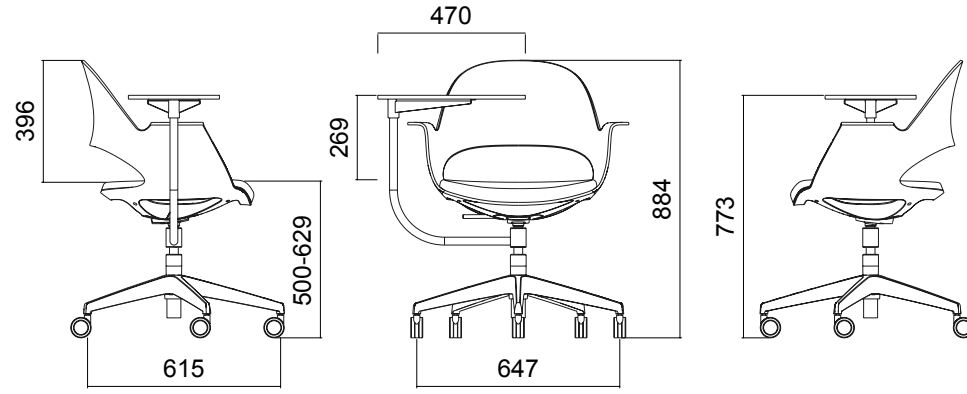

Alava Tekerlekli

Alava Sabit Ayaklı

Alava Yazı Tablalı

Alava Ahşap Ayaklı

QR kodu okutarak
Me Too'nun kabiliyetlerini
görebilirsiniz.

Sırt Eğimi

Alava'nın tekerlekli ve sabit ayak versiyonlarının sırtı, 8 dereceye kadar eğim sağlıyor ve dik konumda sabitlenebiliyor.

ÖLÇÜLER (mm)

Alava Tekerlekli

Alava Sabit Ayaklı

Alava Ahşap Ayaklı

ÖLÇÜLER (mm)

Alava Yazı Tablalı Tekerlekli

Alava Yazı Tablalı Sabit Ayaklı

ÖLÇÜLER (mm)