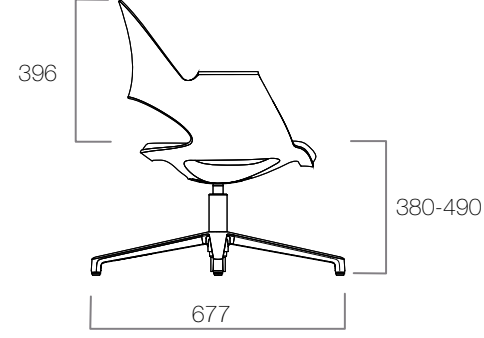

Alava Tekerlekli

Alava Sabit Ayaklı

Alava Yazı Tablalı

Alava Ahşap Ayaklı

QR kodu okutarak
Me Too'nun kabiliyetlerini
görebilirsiniz.

Sırt Eğimi

Alava'nın tekerlekli ve sabit ayak versiyonlarının sırtı, 8 dereceye kadar eğim sağlıyor ve dik konumda sabitlenebiliyor.

ÖLÇÜLER (mm)

Alava Tekerlekli

Alava Sabit Ayaklı

Alava Ahşap Ayaklı

ÖLÇÜLER (mm)

Alava Yazı Tablalı Tekerlekli

Alava Yazı Tablalı Sabit Ayaklı

ÖLÇÜLER (mm)