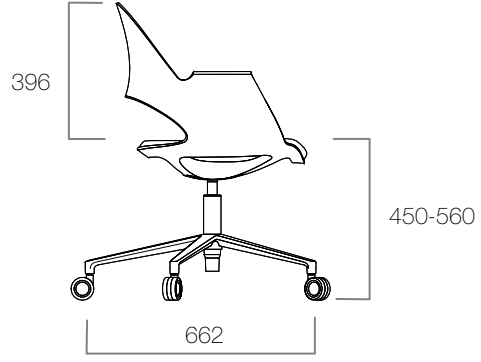

Alava Tekerlekli

Alava Sabit Ayaklı

Alava Yazı Tablalı

Alava Ahşap Ayaklı

QR kodu okutarak
Me Too'nun kabiliyetlerini
görebilirsiniz.

Sırt Eğimi

Alava'nın tekerlekli ve sabit ayak versiyonlarının sırtı, 8 dereceye kadar eğim sağlıyor ve dik konumda sabitlenebiliyor.

ÖLÇÜLER (mm)

Alava Tekerlekli

Alava Sabit Ayaklı

Alava Ahşap Ayaklı

ÖLÇÜLER (mm)

Alava Yazı Tablalı Tekerlekli

Alava Yazı Tablalı Sabit Ayaklı

ÖLÇÜLER (mm)