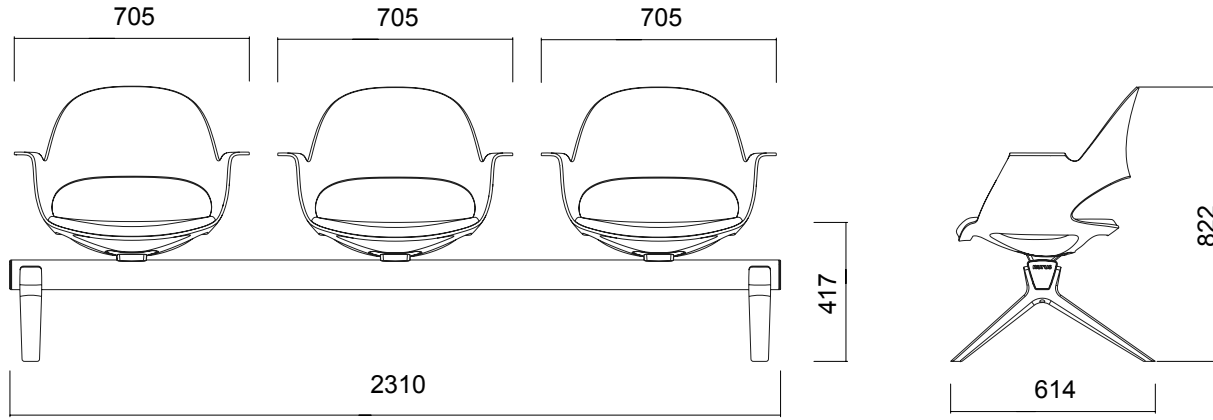

Alava Tekerlekli

Alava Sabit Ayaklı

Alava Yazı Tablalı

Alava Ahşap Ayaklı

QR kodu okutarak
Me Too'nun kabiliyetlerini
görebilirsiniz.

Sırt Eğimi

Alava'nın tekerlekli ve sabit ayak versiyonlarının sırtı, 8 dereceye kadar eğim sağlıyor ve dik konumda sabitlenebiliyor.

ÖLÇÜLER (mm)

Alava Tekerlekli

Alava Sabit Ayaklı

Alava Ahşap Ayaklı

ÖLÇÜLER (mm)

Alava Yazı Tablalı Tekerlekli

Alava Yazı Tablalı Sabit Ayaklı

ÖLÇÜLER (mm)