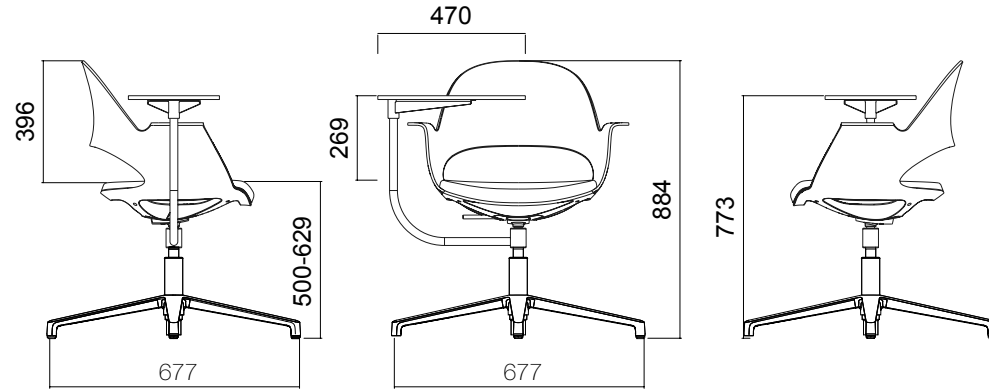

Alava Tekerlekli

Alava Sabit Ayaklı

Alava Yazı Tablalı

Alava Ahşap Ayaklı

QR kodu okutarak
Me Too'nun kabiliyetlerini
görebilirsiniz.

Sırt Eğimi

Alava'nın tekerlekli ve sabit ayak versiyonlarının sırtı, 8 dereceye kadar eğim sağlıyor ve dik konumda sabitlenebiliyor.

ÖLÇÜLER (mm)

Alava Tekerlekli

Alava Sabit Ayaklı

Alava Ahşap Ayaklı

ÖLÇÜLER (mm)

Alava Yazı Tablalı Tekerlekli

Alava Yazı Tablalı Sabit Ayaklı

ÖLÇÜLER (mm)