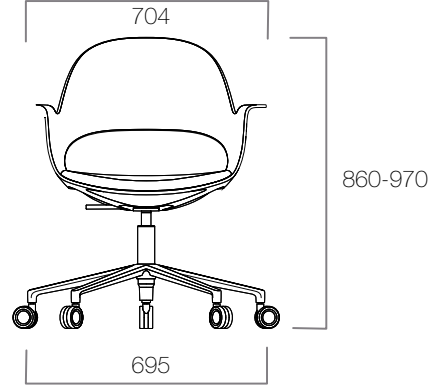

Alava Tekerlekli

Alava Sabit Ayaklı

Alava Yazı Tablalı

Alava Ahşap Ayaklı

QR kodu okutarak
Me Too'nun kabiliyetlerini
görebilirsiniz.

Sırt Eğimi

Alava'nın tekerlekli ve sabit ayak versiyonlarının sırtı, 8 dereceye kadar eğim sağlıyor ve dik konumda sabitlenebiliyor.

ÖLÇÜLER (mm)

Alava Tekerlekli

Alava Sabit Ayaklı

Alava Ahşap Ayaklı

ÖLÇÜLER (mm)

Alava Yazı Tablalı Tekerlekli

Alava Yazı Tablalı Sabit Ayaklı

ÖLÇÜLER (mm)