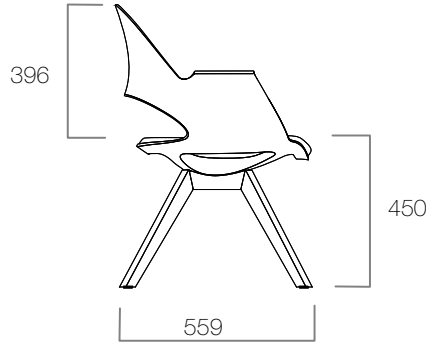

Alava Tekerlekli

Alava Sabit Ayaklı

Alava Yazı Tablalı

Alava Ahşap Ayaklı

QR kodu okutarak
Me Too'nun kabiliyetlerini
görebilirsiniz.

Sırt Eğimi

Alava'nın tekerlekli ve sabit ayak versiyonlarının sırtı, 8 dereceye kadar eğim sağlıyor ve dik konumda sabitlenebiliyor.

ÖLÇÜLER (mm)

Alava Tekerlekli

Alava Sabit Ayaklı

Alava Ahşap Ayaklı

ÖLÇÜLER (mm)

Alava Yazı Tablalı Tekerlekli

Alava Yazı Tablalı Sabit Ayaklı

ÖLÇÜLER (mm)