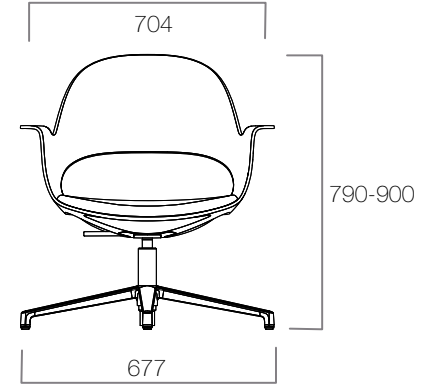

Alava Tekerlekli

Alava Sabit Ayaklı

Alava Yazı Tablalı

Alava Ahşap Ayaklı

QR kodu okutarak
Me Too'nun kabiliyetlerini
görebilirsiniz.

Sırt Eğimi

Alava'nın tekerlekli ve sabit ayak versiyonlarının sırtı, 8 dereceye kadar eğim sağlıyor ve dik konumda sabitlenebiliyor.

ÖLÇÜLER (mm)

Alava Tekerlekli

Alava Sabit Ayaklı

Alava Ahşap Ayaklı

ÖLÇÜLER (mm)

Alava Yazı Tablalı Tekerlekli

Alava Yazı Tablalı Sabit Ayaklı

ÖLÇÜLER (mm)