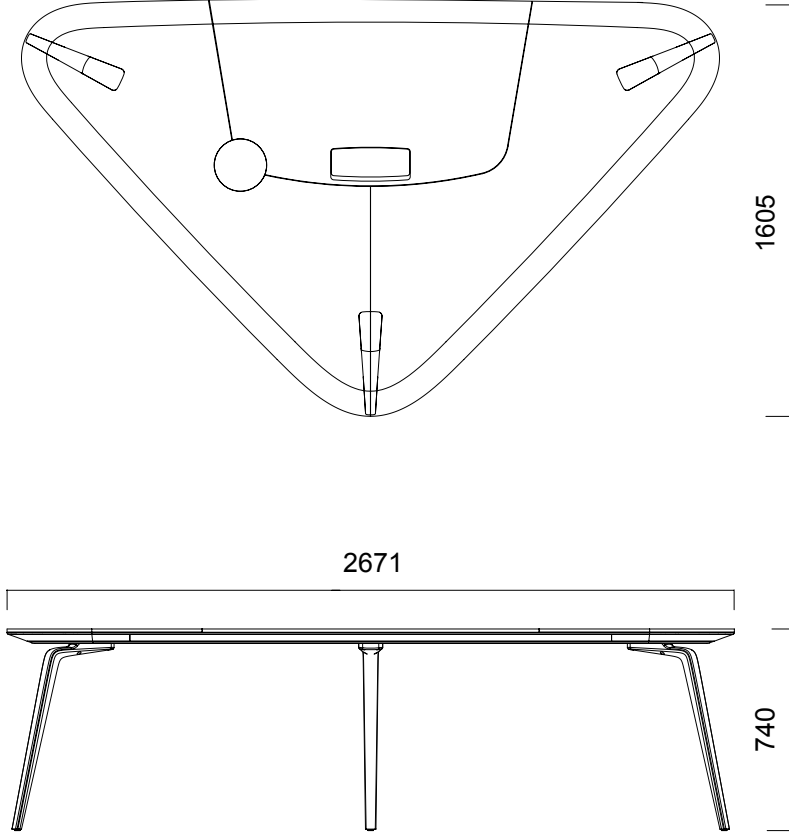

ÖLÇÜLER (mm)

Ölçüler milimetre olarak gösterilmiştir.

Materyal

Sümenli ya da sümensiz seçenekleri bulunan masa tablası ahşap kaplama ya da rekompoze kaplama olarak üretilir. Suni deri sümenin 3 farklı renk seçeneği vardır. Ayakları lakedir.*