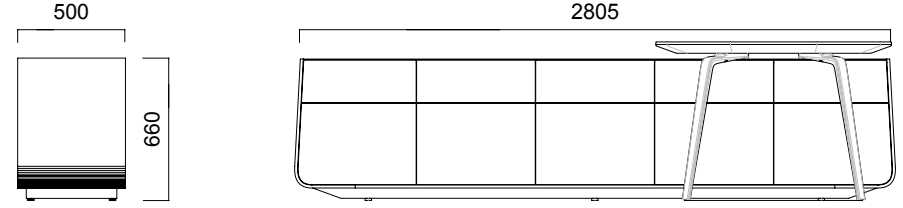

Asimetrik 4 Ayak

Üçgen

Oval 2 Ayak ve Yan Dolaplı

Asimetrik 2 Ayak ve Yan Dolaplı

ÖLÇÜLER (mm)

Dolaplar

Arka Dolap 5 Kapaklı

Yan Dolap 5 Kapaklı

Arka Dolap 4 Kapaklı

Yan Dolap 4 Kapaklı

Arka Dolap 3 Kapaklı

*Yan dolaplarda bulunan ekran ünitesi isteğe bağlıdır.

**Elektrikli kablo kapağı seçeneği üçgen ve 2 ayaklı oval ve asimetrik masalar için geçerlidir.