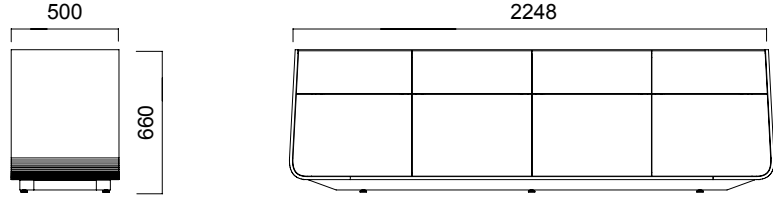

Dolaplar

Yan Dolaplar

Asimetrik

Oval

Üçgen

ÖLÇÜLER (mm)

Masalar

Oval 4 Ayak

Asimetrik 4 Ayak

Üçgen

Oval 2 Ayak ve Yan Dolaplı

Asimetrik 2 Ayak ve Yan Dolaplı

ÖLÇÜLER (mm)

Dolaplar

Arka Dolap 5 Kapaklı

Yan Dolap 5 Kapaklı

Arka Dolap 4 Kapaklı

Yan Dolap 4 Kapaklı

Arka Dolap 3 Kapaklı

*Yan dolaplarda bulunan ekran ünitesi isteğe bağlıdır.

**Elektrikli kablo kapağı seçeneği üçgen ve 2 ayaklı oval ve asimetrik masalar için geçerlidir.