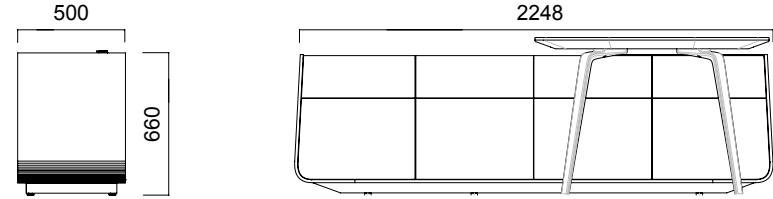

Dolaplar

Yan Dolaplar

Asimetrik

Oval

Üçgen

ÖLÇÜLER (mm)

Masalar

Oval 4 Ayak

Asimetrik 4 Ayak

Üçgen

Oval 2 Ayak ve Yan Dolaplı

Asimetrik 2 Ayak ve Yan Dolaplı

ÖLÇÜLER (mm)

Dolaplar

Arka Dolap 5 Kapaklı

Yan Dolap 5 Kapaklı

Arka Dolap 4 Kapaklı

Yan Dolap 4 Kapaklı

Arka Dolap 3 Kapaklı

*Yan dolaplarda bulunan ekran ünitesi isteğe bağlıdır.

**Elektrikli kablo kapağı seçeneği üçgen ve 2 ayaklı oval ve asimetrik masalar için geçerlidir.