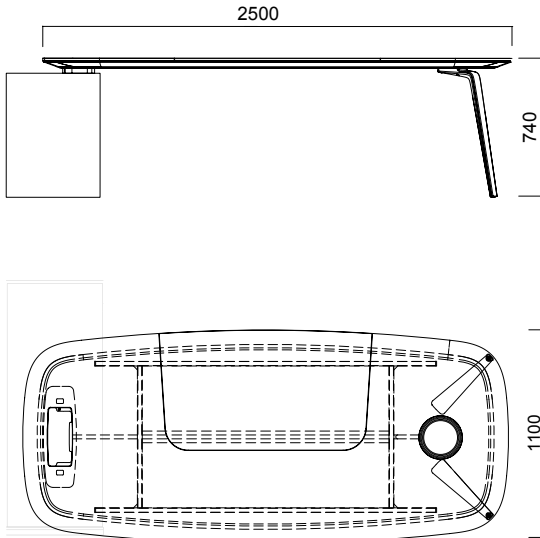

Dolaplar

Yan Dolaplar

Asimetrik

Oval

Üçgen

ÖLÇÜLER (mm)

Masalar

Oval 4 Ayak

Asimetrik 4 Ayak

Üçgen

Oval 2 Ayak ve Yan Dolaplı

Asimetrik 2 Ayak ve Yan Dolaplı

ÖLÇÜLER (mm)

Dolaplar

Arka Dolap 5 Kapaklı

Yan Dolap 5 Kapaklı