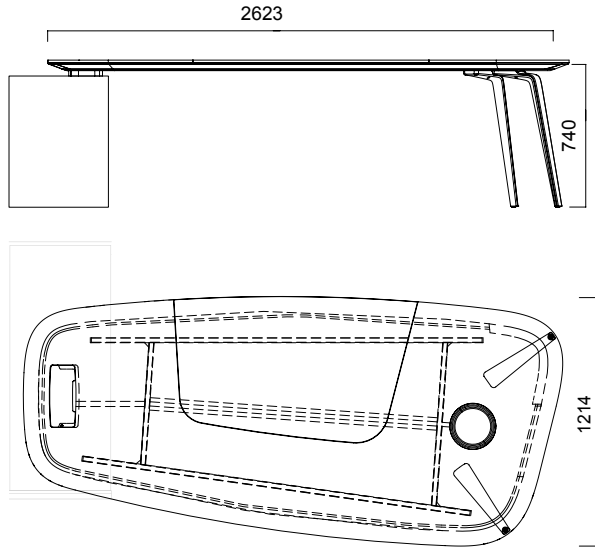

ÖLÇÜLER (mm)

Asimetrik 4 Ayak

Asimetrik 2 Ayak ve Yan Dolaplı

Ölçüler milimetre olarak gösterilmiştir.

Materyal

Sümenli ya da sümensiz seçenekleri bulunan masa tablası ahşap kaplama ya da rekompoze kaplama olarak üretilir. Suni deri sümenin 3 farklı renk seçeneği vardır. Ayakları lakedir.*