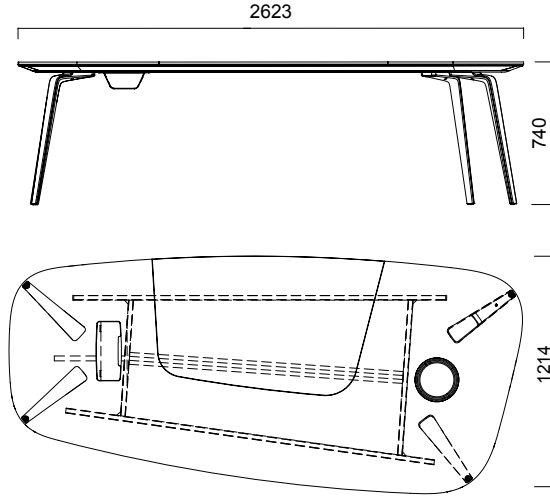

ÖLÇÜLER (mm)

Asimetrik 4 Ayak

Asimetrik 2 Ayak ve Yan Dolaplı

Ölçüler milimetre olarak gösterilmiştir.

Materyal

Sümenli ya da sümensiz seçenekleri bulunan masa tablası ahşap kaplama ya da rekompoze kaplama olarak üretilir. Suni deri sümenin 3 farklı renk seçeneği vardır. Ayakları lakedir.*