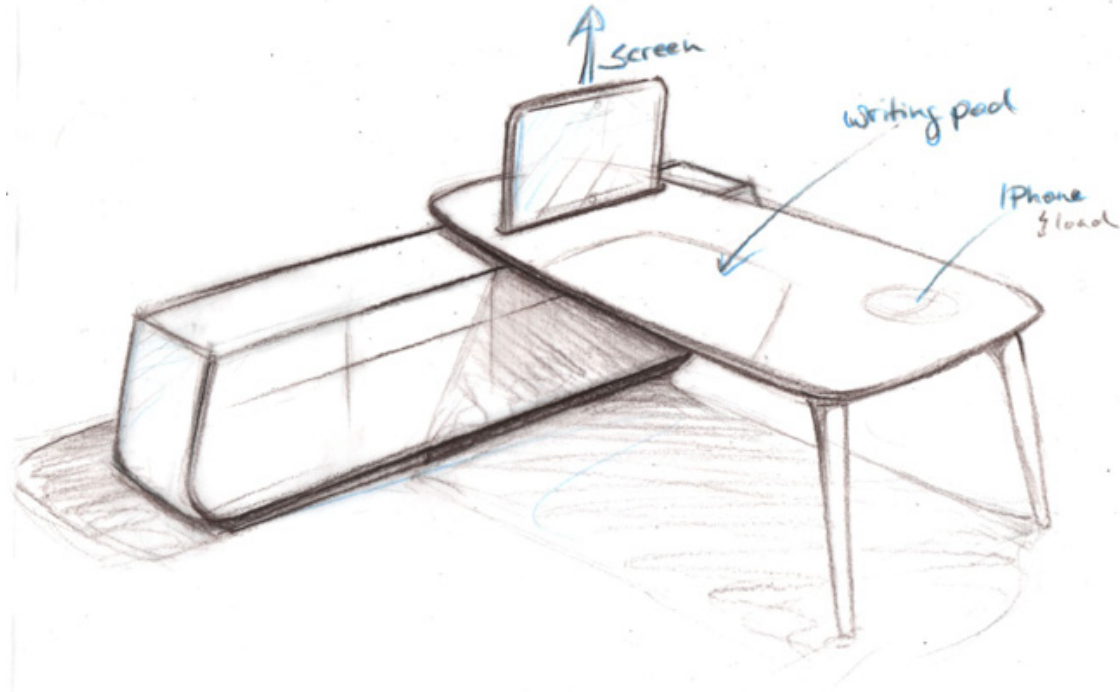

nurus

Ashbury Genel Bakış

Tasarım **Stefan Brodbeck**

Çağın liderlerine, standartları değiştiren tasarım.

Yenilikçi bir yaklaşımla tasarlanan Ashbury, yönetici ofislerini keskin olmayan, dinamik çizgileriyle yeniden tanımlıyor. Yönetici alanlarında hiyerarşiyi azaltarak iletişimi güçlendiren Ashbury, yenilikçi yöneticilerin ihtiyaçlarına bütünlüklük teknoloji çözümleriyle cevap veriyor.

Asimetrik

Üçgen

Dolaplar

nurus links®

Nurus ürünlerine özel olarak ürettiğimiz **Nurus Links®** sayesinde, elektronik cihazlarınızı mobilyanızla eşleştirebilir, cihazınızdan bilgi aktarıp görüntülü bir toplantı organize edebilirsiniz. Cihazınızı hızlı bir şekilde şarj edebilir ya da dilerseniz multimedya özellikleriyle işlerinizi kolayca ve hızla çözebilirsiniz.