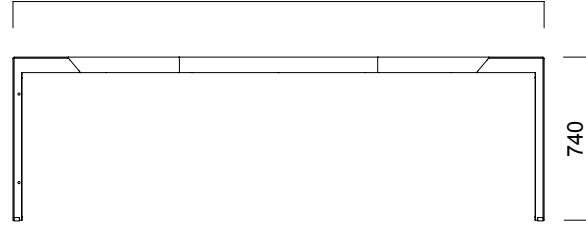

Inno Toplantı Masaları

Inno Dolap

Inno Çalışma Masaları

ÖLÇÜLER (mm)

Çalışma Masaları

2400-2600

740

Inno Masa

600

1400-1600

740

420

Inno Komidinli Masa

ÖLÇÜLER (mm)

Toplantı Masaları

Inno Kare Toplantı Masası
L180 Masa için İdeal Kullanıcı Sayısı 8 Kişi
L280 Masa için İdeal Kullanıcı Sayısı 12 Kişi