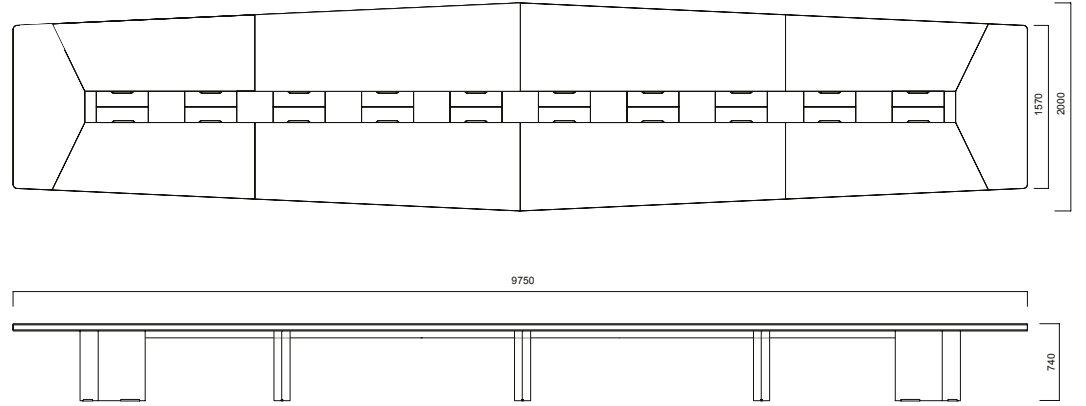

Inno Dikdörtgen Toplantı Masası
L280 Masa için İdeal Kullanıcı Sayısı 12 Kişi

ÖLÇÜLER (mm)

Toplantı Masaları

Inno Toplantı Masası L465
L465 Masa için İdeal Kullanıcı Sayısı 10 Kişi

Inno Toplantı Masası L635
L635 Masa için İdeal Kullanıcı Sayısı 14 Kişi

Inno Toplantı Masası L805
L805 Masa için İdeal Kullanıcı Sayısı 18 Kişi

Inno Toplantı Masası L975
L975 Masa için İdeal Kullanıcı Sayısı 22 Kişi

ÖLÇÜLER (mm)

Dolaplar

2000

740

Inno Dolap L200

600