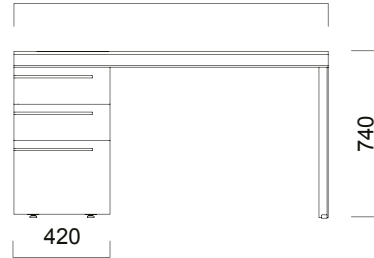

Inno Toplantı Masaları

Inno Dolap

Inno Çalışma Masaları

ÖLÇÜLER (mm)

Çalışma Masaları

2400-2600

740

Inno Masa

600

1400-1600

740

420

Inno Komidinli Masa

ÖLÇÜLER (mm)

Toplantı Masaları

Inno Kare Toplantı Masası
L180 Masa için İdeal Kullanıcı Sayısı 8 Kişi
L280 Masa için İdeal Kullanıcı Sayısı 12 Kişi