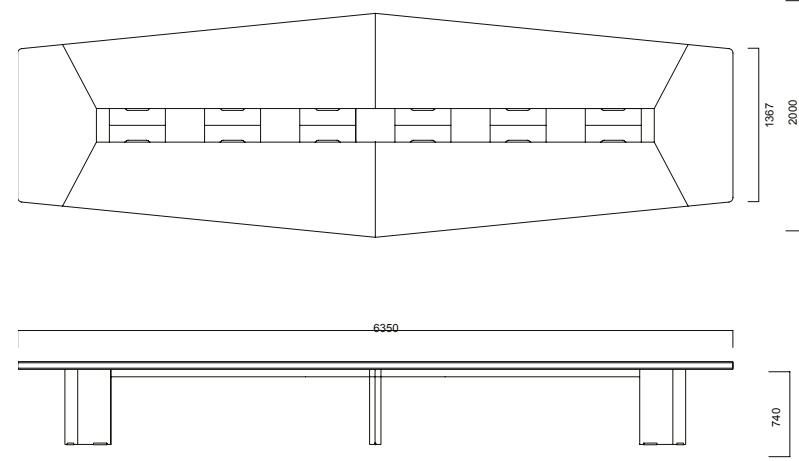

Inno Toplantı Masası L635
L635 Masa için İdeal Kullanıcı Sayısı 14 Kişi