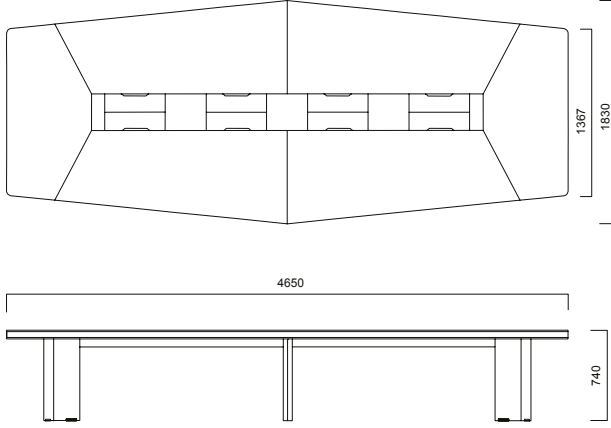

Inno Toplantı Masaları

Inno Dolap

Inno Çalışma Masaları

ÖLÇÜLER (mm)

Çalışma Masaları

2400-2600

740

Inno Masa

600

1400-1600

740

420

Inno Komidinli Masa

ÖLÇÜLER (mm)

Toplantı Masaları

Inno Kare Toplantı Masası
L180 Masa için İdeal Kullanıcı Sayısı 8 Kişi
L280 Masa için İdeal Kullanıcı Sayısı 12 Kişi

Inno Dikdörtgen Toplantı Masası
L280 Masa için İdeal Kullanıcı Sayısı 12 Kişi

ÖLÇÜLER (mm)

Toplantı Masaları

Inno Toplantı Masası L465
L465 Masa için İdeal Kullanıcı Sayısı 10 Kişi

Inno Toplantı Masası L635
L635 Masa için İdeal Kullanıcı Sayısı 14 Kişi

Inno Toplantı Masası L805
L805 Masa için İdeal Kullanıcı Sayısı 18 Kişi

Inno Toplantı Masası L975
L975 Masa için İdeal Kullanıcı Sayısı 22 Kişi

ÖLÇÜLER (mm)

Dolaplar

2000

740

Inno Dolap L200

600