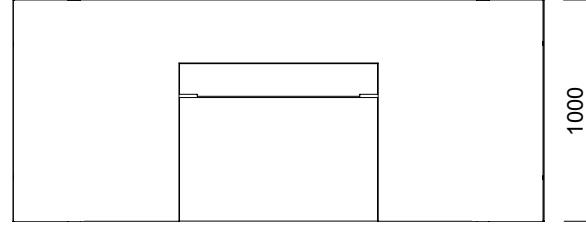

Inno Toplantı Masaları

Inno Dolap

Inno Çalışma Masaları

ÖLÇÜLER (mm)

Çalışma Masaları

2400-2600

740

Inno Masa

600

1400-1600

740

420

Inno Komidinli Masa

ÖLÇÜLER (mm)

Toplantı Masaları

Inno Kare Toplantı Masası
L180 Masa için İdeal Kullanıcı Sayısı 8 Kişi
L280 Masa için İdeal Kullanıcı Sayısı 12 Kişi