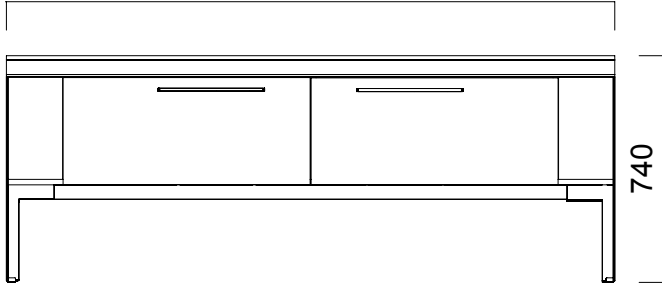

Inno Toplantı Masası L805
L805 Masa için İdeal Kullanıcı Sayısı 18 Kişi

Inno Toplantı Masası L975
L975 Masa için İdeal Kullanıcı Sayısı 22 Kişi

ÖLÇÜLER (mm)

Dolaplar

2000

740

Inno Dolap L200

600