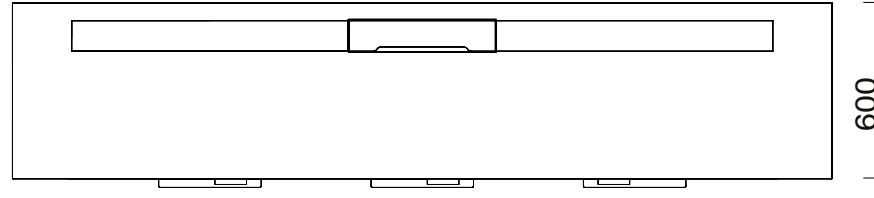

Inno Toplantı Masası L805
L805 Masa için İdeal Kullanıcı Sayısı 18 Kişi

Inno Toplantı Masası L975
L975 Masa için İdeal Kullanıcı Sayısı 22 Kişi

ÖLÇÜLER (mm)

Dolaplar

2000

740

Inno Dolap L200

600