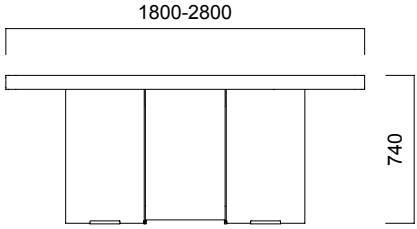

Inno Toplantı Masaları

Inno Dolap

Inno Çalışma Masaları

ÖLÇÜLER (mm)

Çalışma Masaları

2400-2600

740

Inno Masa

600

1400-1600

740

420

Inno Komidinli Masa

ÖLÇÜLER (mm)

Toplantı Masaları

Inno Kare Toplantı Masası
L180 Masa için İdeal Kullanıcı Sayısı 8 Kişi
L280 Masa için İdeal Kullanıcı Sayısı 12 Kişi

Inno Dikdörtgen Toplantı Masası
L280 Masa için İdeal Kullanıcı Sayısı 12 Kişi

ÖLÇÜLER (mm)

Toplantı Masaları

Inno Toplantı Masası L465
L465 Masa için İdeal Kullanıcı Sayısı 10 Kişi

Inno Toplantı Masası L635
L635 Masa için İdeal Kullanıcı Sayısı 14 Kişi