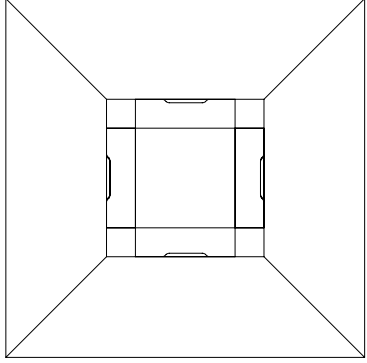

Inno Toplantı Masaları

Inno Dolap

Inno Çalışma Masaları

ÖLÇÜLER (mm)

Çalışma Masaları

2400-2600

740

Inno Masa

600

1400-1600

740

420

Inno Komidinli Masa

ÖLÇÜLER (mm)

Toplantı Masaları

Inno Kare Toplantı Masası
L180 Masa için İdeal Kullanıcı Sayısı 8 Kişi
L280 Masa için İdeal Kullanıcı Sayısı 12 Kişi

Inno Dikdörtgen Toplantı Masası
L280 Masa için İdeal Kullanıcı Sayısı 12 Kişi

ÖLÇÜLER (mm)

Toplantı Masaları

Inno Toplantı Masası L465
L465 Masa için İdeal Kullanıcı Sayısı 10 Kişi

Inno Toplantı Masası L635
L635 Masa için İdeal Kullanıcı Sayısı 14 Kişi