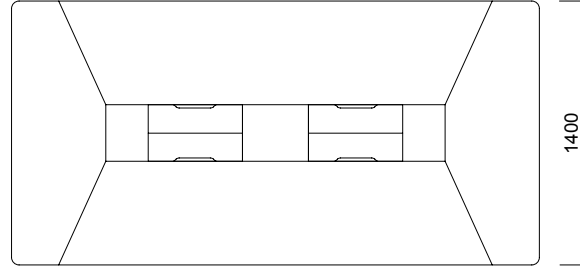

Inno Toplantı Masaları

Inno Dolap

Inno Çalışma Masaları

ÖLÇÜLER (mm)

Çalışma Masaları

2400-2600

740

Inno Masa

600

1400-1600

740

420

Inno Komidinli Masa

ÖLÇÜLER (mm)

Toplantı Masaları

Inno Kare Toplantı Masası
L180 Masa için İdeal Kullanıcı Sayısı 8 Kişi
L280 Masa için İdeal Kullanıcı Sayısı 12 Kişi

Inno Dikdörtgen Toplantı Masası
L280 Masa için İdeal Kullanıcı Sayısı 12 Kişi

ÖLÇÜLER (mm)

Toplantı Masaları

Inno Toplantı Masası L465
L465 Masa için İdeal Kullanıcı Sayısı 10 Kişi

Inno Toplantı Masası L635
L635 Masa için İdeal Kullanıcı Sayısı 14 Kişi