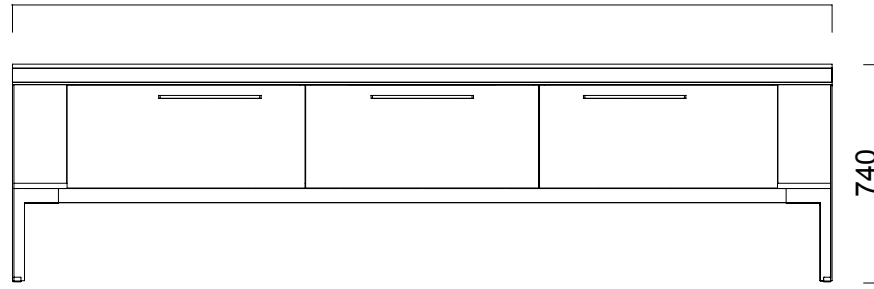

ÖLÇÜLER (mm)

Dolaplar

2000

740

Inno Dolap L200

600

2800

740

Inno Dolap L280