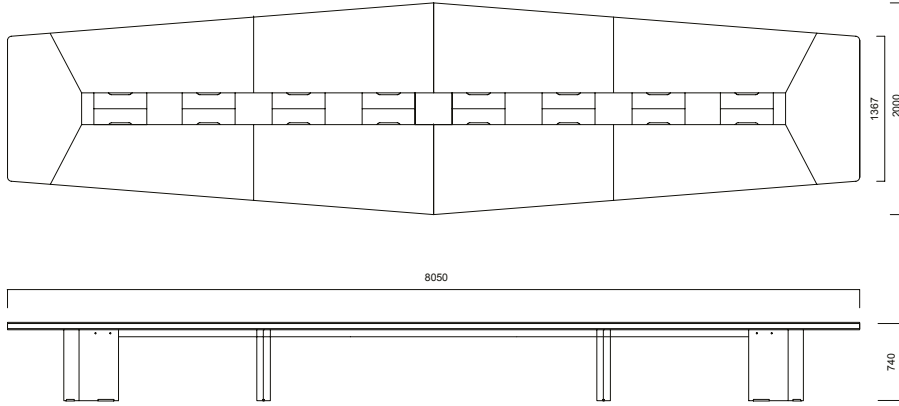

Inno Dikdörtgen Toplantı Masası
L280 Masa için İdeal Kullanıcı Sayısı 12 Kişi

ÖLÇÜLER (mm)

Toplantı Masaları

Inno Toplantı Masası L465
L465 Masa için İdeal Kullanıcı Sayısı 10 Kişi

Inno Toplantı Masası L635
L635 Masa için İdeal Kullanıcı Sayısı 14 Kişi

Inno Toplantı Masası L805
L805 Masa için İdeal Kullanıcı Sayısı 18 Kişi

Inno Toplantı Masası L975
L975 Masa için İdeal Kullanıcı Sayısı 22 Kişi

ÖLÇÜLER (mm)

Dolaplar

2000

740

Inno Dolap L200

600