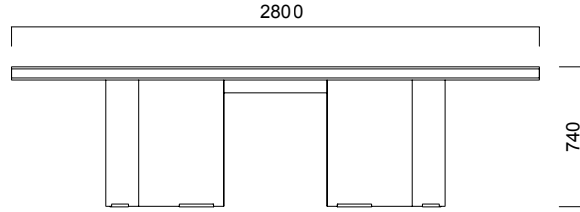

Inno Toplantı Masaları

Inno Dolap

Inno Çalışma Masaları

ÖLÇÜLER (mm)

Çalışma Masaları

2400-2600

740

Inno Masa

600

1400-1600

740

420

Inno Komidinli Masa

ÖLÇÜLER (mm)

Toplantı Masaları

Inno Kare Toplantı Masası
L180 Masa için İdeal Kullanıcı Sayısı 8 Kişi
L280 Masa için İdeal Kullanıcı Sayısı 12 Kişi

Inno Dikdörtgen Toplantı Masası
L280 Masa için İdeal Kullanıcı Sayısı 12 Kişi

ÖLÇÜLER (mm)

Toplantı Masaları

Inno Toplantı Masası L465
L465 Masa için İdeal Kullanıcı Sayısı 10 Kişi

Inno Toplantı Masası L635
L635 Masa için İdeal Kullanıcı Sayısı 14 Kişi