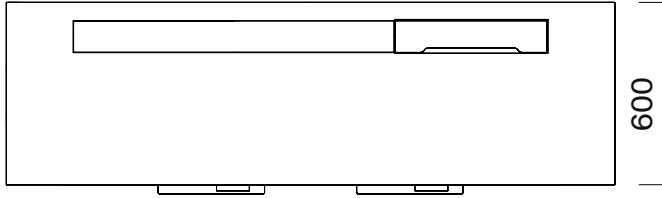

Inno Dikdörtgen Toplantı Masası
L280 Masa için İdeal Kullanıcı Sayısı 12 Kişi

ÖLÇÜLER (mm)

Toplantı Masaları

Inno Toplantı Masası L465
L465 Masa için İdeal Kullanıcı Sayısı 10 Kişi

Inno Toplantı Masası L635
L635 Masa için İdeal Kullanıcı Sayısı 14 Kişi

Inno Toplantı Masası L805
L805 Masa için İdeal Kullanıcı Sayısı 18 Kişi

Inno Toplantı Masası L975
L975 Masa için İdeal Kullanıcı Sayısı 22 Kişi

ÖLÇÜLER (mm)

Dolaplar

2000

740

Inno Dolap L200

600