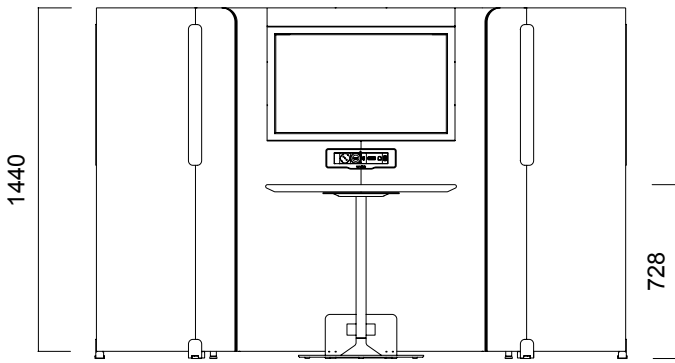

Yeni nesil çalışma kültürüne; modern, işlevsel ve dinamik çalışma alanı oluşturmaya yardımcı olan Isola Toplantı, 4-6 kişinin katılımına uygundur.

Tasarım Nurus D Lab

Bilimsel ve teknolojik gelişmeleri yakından takip ederek her zaman güncel kalan Nurus D Lab, kullanıcı gereksinimlerini gözlemleyerek ve kullanıcıların hayallerini dinleyerek zamanın ötesinde ürünler tasarlamaktadır. Kullanıcılara sunulan en son ürün, parlak fikirlerden ortaya çıkan sayısız seçenekten en iyisidir. Nurus D Lab, markanın tasarım stratejisinin belirlenmesinden ürünün pazara sunulmasına kadar tüm aşamaları yönetmektedir.

Ekip çalışmaları için ideal seçim: Isola Toplantı

ÖLÇÜLER (mm)

Tip 4 Kademesiz Toplantı Modülü

ÖLÇÜLER (mm)

Tip 4 Kademeli Toplantı Modülü

Ölçüler milimetre olarak gösterilmiştir.

Materyal

Masa tablası beyaz lakedir. Panel yüzeyleri ve koltuk döşemesi kumaştır. Panel bağlantı araçları ve masa ayağı tozboyadır.*