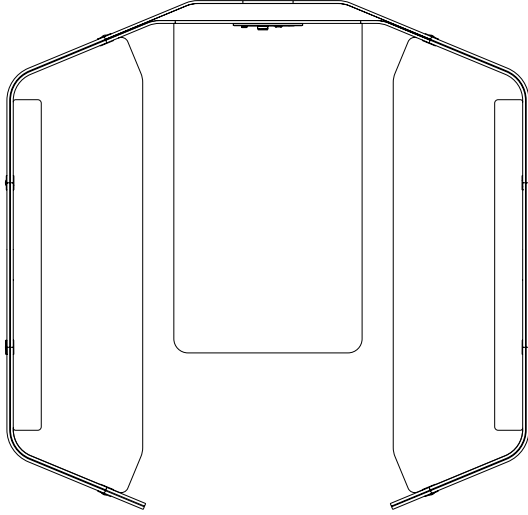

Ekip çalışmaları için ideal seçim: Isola Toplantı

ÖLÇÜLER (mm)

Tip 4 Kademesiz Toplantı Modülü

ÖLÇÜLER (mm)

Tip 4 Kademeli Toplantı Modülü

Ölçüler milimetre olarak gösterilmiştir.

Materyal

Masa tablası beyaz lakedir. Panel yüzeyleri ve koltuk döşemesi kumaştır. Panel bağlantı araçları ve masa ayağı tozboyadır.*

*Teknik dokümandan detaylı bilgi edinebilirsiniz.

Notlar

Nurus Links® 1 adet priz, 1 adet USB şarj ve mikro-USB patch cord, 1 adet USB, 1 adet Cat 6, 1 adet VGA ve 1 adet HDMI'dan oluşmaktadır.