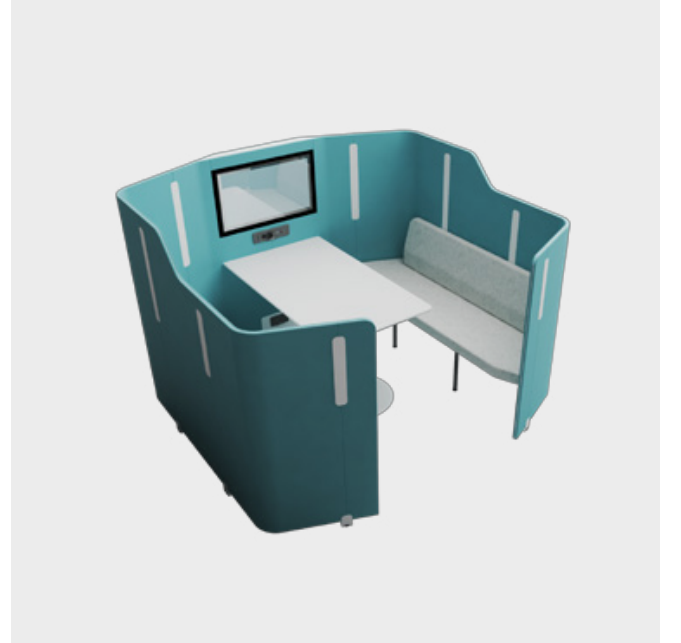

nurus

Isola Toplantı Modülü

Tasarım Nurus D Lab

Isola Toplantı Modülü

Isola Toplantı modülü anlık toplantıların, beyin fırtınalarının ve ekip çalışmalarının verimli bir şekilde gerçekleştirileceği tanımlı alanlar oluşturuyor. Yüksekliği titizlikle hesaplanan Isola Toplantı, ses yalıtımı ile çevresel etkiyi en aza indirerek odaklanmayı kolaylaştırıyor. **NurusLinks®** bağlantısı sayesinde sunumlarda, toplantılarda ve telekonferanslarda veri transferi ve multimedya paylaşımlarının yapılmasını sağlıyor.

Yeni nesil çalışma kültürüne; modern, işlevsel ve dinamik çalışma alanı oluşturmaya yardımcı olan Isola Toplantı, 4-6 kişinin katılımına uygundur.

Tasarım Nurus D Lab

Bilimsel ve teknolojik gelişmeleri yakından takip ederek her zaman güncel kalan Nurus D Lab, kullanıcı gereksinimlerini gözlemleyerek ve kullanıcıların hayallerini dinleyerek zamanın ötesinde ürünler tasarlamaktadır. Kullanıcılara sunulan en son ürün, parlak fikirlerden ortaya çıkan sayısız seçenekten en iyisidir. Nurus D Lab, markanın tasarım stratejisinin belirlenmesinden ürünün pazara sunulmasına kadar tüm aşamaları yönetmektedir.

Ekip çalışmaları için ideal seçim: Isola Toplantı

ÖLÇÜLER (mm)

Tip 4 Kademesiz Toplantı Modülü

ÖLÇÜLER (mm)

Tip 4 Kademeli Toplantı Modülü

Ölçüler milimetre olarak gösterilmiştir.

Materyal

Masa tablası beyaz lakedir. Panel yüzeyleri ve koltuk döşemesi kumaştır. Panel bağlantı araçları ve masa ayağı tozboyadır.*

*Teknik dokümandan detaylı bilgi edinebilirsiniz.

Notlar

Nurus Links® 1 adet priz, 1 adet USB şarj ve mikro-USB patch cord, 1 adet USB, 1 adet Cat 6, 1 adet VGA ve 1 adet HDMI'dan oluşmaktadır.