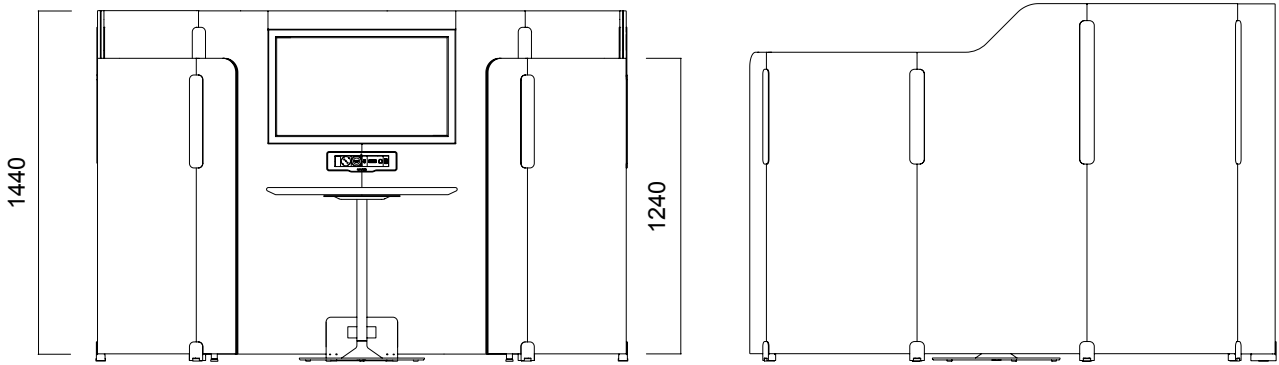

Ekip çalışmaları için ideal seçim: Isola Toplantı

ÖLÇÜLER (mm)

Tip 4 Kademesiz Toplantı Modülü

ÖLÇÜLER (mm)

Tip 4 Kademeli Toplantı Modülü

Ölçüler milimetre olarak gösterilmiştir.

Materyal

Masa tablası beyaz lakedir. Panel yüzeyleri ve koltuk döşemesi kumaştır. Panel bağlantı araçları ve masa ayağı tozboyadır.*