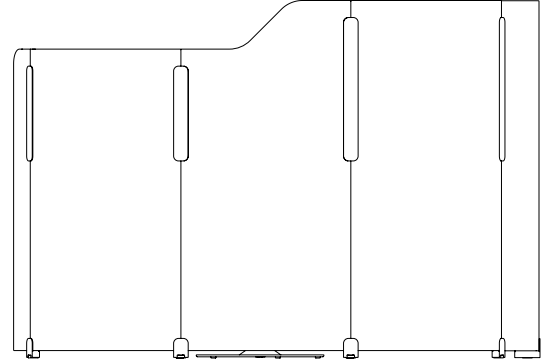

Ekip çalışmaları için ideal seçim: Isola Toplantı

ÖLÇÜLER (mm)

Tip 4 Kademesiz Toplantı Modülü

ÖLÇÜLER (mm)

Tip 4 Kademeli Toplantı Modülü

Ölçüler milimetre olarak gösterilmiştir.

Materyal

Masa tablası beyaz lakedir. Panel yüzeyleri ve koltuk döşemesi kumaştır. Panel bağlantı araçları ve masa ayağı tozboyadır.*