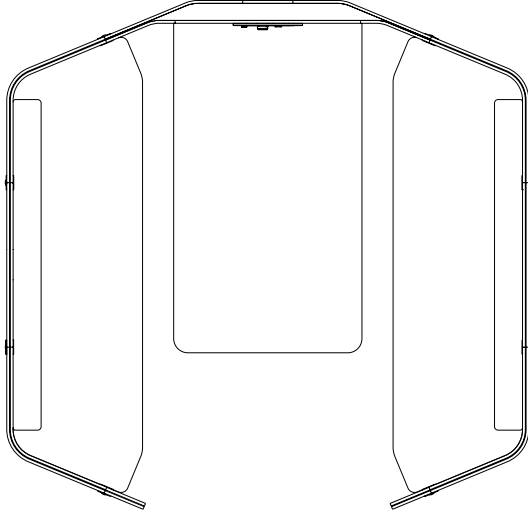

nurus

Isola Toplantı Modülü

Tasarım Nurus D Lab

Isola Toplantı Modülü

Isola Toplantı modülü anlık toplantıların, beyin fırtınalarının ve ekip çalışmalarının verimli bir şekilde gerçekleştirileceği tanımlı alanlar oluşturuyor. Yüksekliği titizlikle hesaplanan Isola Toplantı, ses yalıtımı ile çevresel etkiyi en aza indirerek odaklanmayı kolaylaştırıyor. **NurusLinks®** bağlantısı sayesinde sunumlarda, toplantılarda ve telekonferanslarda veri transferi ve multimedya paylaşımlarının yapılmasını sağlıyor.

Ekip çalışmaları için ideal seçim: Isola Toplantı

ÖLÇÜLER (mm)

Tip 4 Kademesiz Toplantı Modülü

ÖLÇÜLER (mm)

Tip 4 Kademeli Toplantı Modülü

Ölçüler milimetre olarak gösterilmiştir.

Materyal

Masa tablası beyaz lakedir. Panel yüzeyleri ve koltuk döşemesi kumaştır. Panel bağlantı araçları ve masa ayağı tozboyadır.*