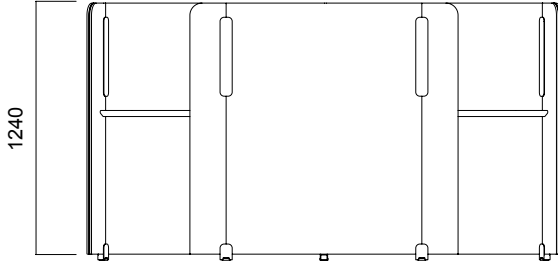

Tip 6 İgili Kademesiz T Panel