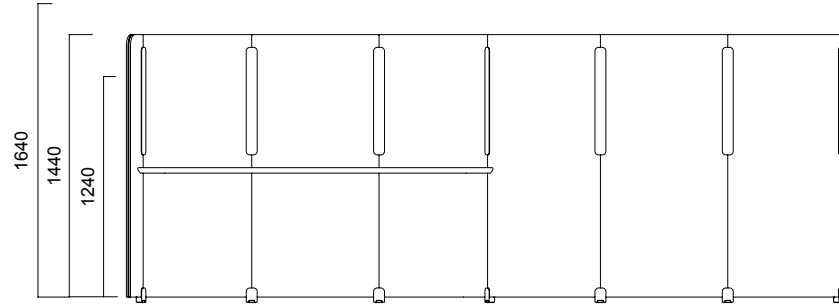

Isola Çalışma Modülleri

Isola Toplantı

Isola Media Wall

Isola Telefon Kabini

ÖLÇÜLER (mm)

Isola Açılı Panel

Tip 1 Açılı Tekli Panel

Tip 1 Açılı Tekli Kademesiz Panel

Tip 1 Açılı Tekli Kademeli Panel

Tip 2 Açılı İkili Panel

Tip 2 Açılı İkili Panel

ÖLÇÜLER (mm)

Isola Açılı Panel

Tip 3 Açılı Üçlü Panel

Tip 3 Açılı Üçlü Panel

ÖLÇÜLER (mm)