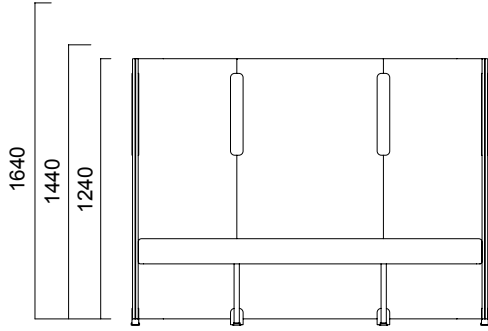

Tip 8 Düz Tekli Kademesiz Panel