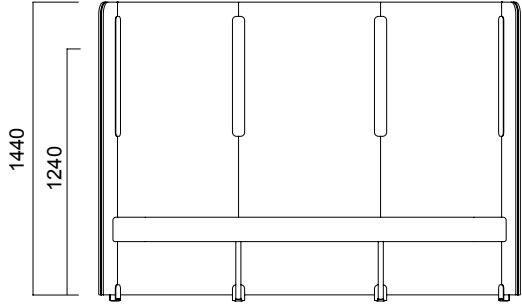

Isola Çalışma Modülleri

Isola Toplantı

Isola Media Wall

Isola Telefon Kabini

ÖLÇÜLER (mm)

Isola Açılı Panel

Tip 1 Açılı Tekli Panel

Tip 1 Açılı Tekli Kademesiz Panel

Tip 1 Açılı Tekli Kademeli Panel

Tip 2 Açılı İkili Panel

Tip 2 Açılı İkili Panel

ÖLÇÜLER (mm)

Isola Açılı Panel

Tip 3 Açılı Üçlü Panel

Tip 3 Açılı Üçlü Panel

ÖLÇÜLER (mm)