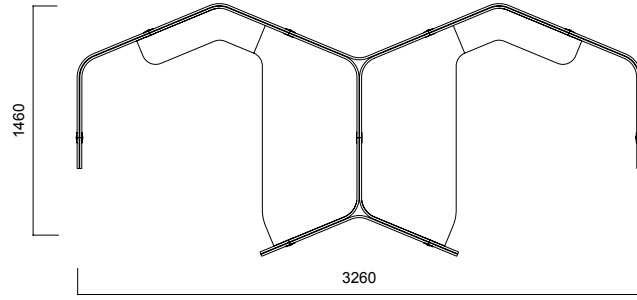

ÖLÇÜLER (mm)

Isola Petek Panel

Tip 7 Tekli Petek Panel

Tip 7 İkili Petek Panel

Tip 7 Üçlü Petek Panel