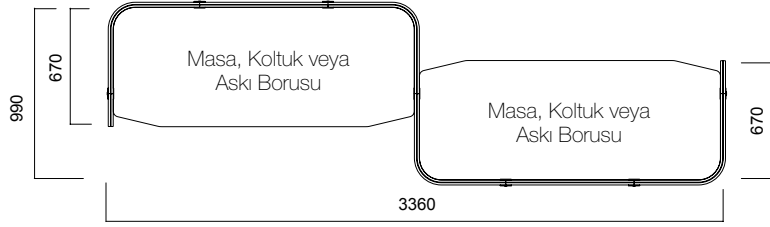

Tip 1 Açılı Tekli Kademeli Panel

Tip 2 Açılı İkili Panel

Tip 2 Açılı İkili Panel

ÖLÇÜLER (mm)

Isola Açılı Panel

Tip 3 Açılı Üçlü Panel

Tip 3 Açılı Üçlü Panel

ÖLÇÜLER (mm)

Isola Düz Panel

Tip 8 Düz Tekli Panel

Tip 8 Düz Tekli Kademesiz Panel

Tip 8 Düz İkili Simetrik Panel

Tip 8 Düz İkili Simetrik Kademesiz Panel

Tip 8 Düz Tekli Kademeli Panel

Tip 8 Düz İkili Simetrik Kademeli Panel

ÖLÇÜLER (mm)

Isola Düz Panel

Tip 8 Düz İkili Panel

Tip 8 Düz Üçlü Panel

*Kademeli Panel 1640-1440 veya 1440-1240 kademeleri yapılmaktadır.

**Yükseklği 1240 olan panellere askı borusu takılmamaktadır.

ÖLÇÜLER (mm)