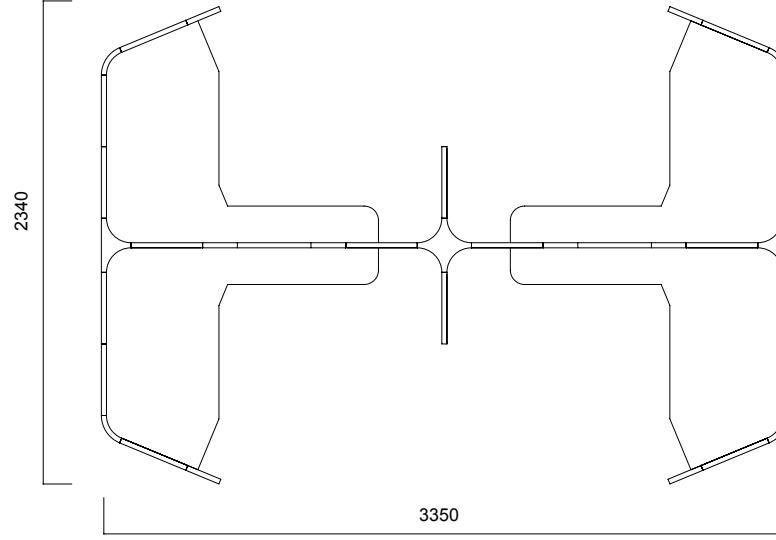

ÖLÇÜLER (mm)

Isola Düz Panel

Tip 8 Düz İkili Panel

Tip 8 Düz Üçlü Panel

*Kademeli Panel 1640-1440 veya 1440-1240 kademeleri yapılmaktadır.

**Yükseklği 1240 olan panellere askı borusu takılmamaktadır.

ÖLÇÜLER (mm)

Isola T Panel

Tip 6 İgili T Panel

Tip 6 Dörtlü T Panel

Tip 6 İgili Kademesiz T Panel

Tip 6 Dörtlü Kademesiz T Panel

Tip 6 İgili Kademeli T Panel

Tip 6 Dörtlü Kademeli T Panel

ÖLÇÜLER (mm)