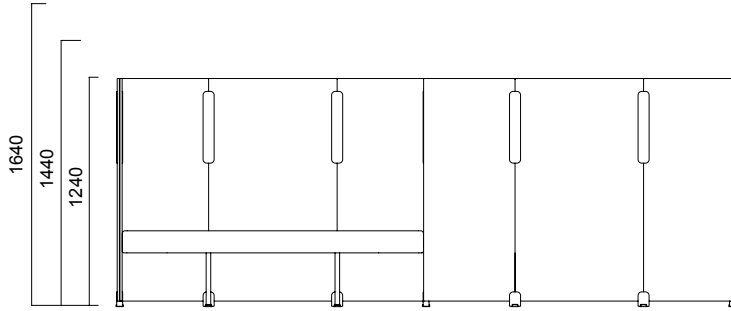

Tip 1 Açılı Tekli Kademeli Panel

Tip 2 Açılı İkili Panel

Tip 2 Açılı İkili Panel

ÖLÇÜLER (mm)

Isola Açılı Panel

Tip 3 Açılı Üçlü Panel

Tip 3 Açılı Üçlü Panel

ÖLÇÜLER (mm)

Isola Düz Panel

Tip 8 Düz Tekli Panel

Tip 8 Düz Tekli Kademesiz Panel

Tip 8 Düz İkili Simetrik Panel

Tip 8 Düz İkili Simetrik Kademesiz Panel

Tip 8 Düz Tekli Kademeli Panel

Tip 8 Düz İkili Simetrik Kademeli Panel

ÖLÇÜLER (mm)

Isola Düz Panel

Tip 8 Düz İkili Panel

Tip 8 Düz Üçlü Panel

*Kademeli Panel 1640-1440 veya 1440-1240 kademeleri yapılmaktadır.

**Yükseklği 1240 olan panellere askı borusu takılmamaktadır.

ÖLÇÜLER (mm)