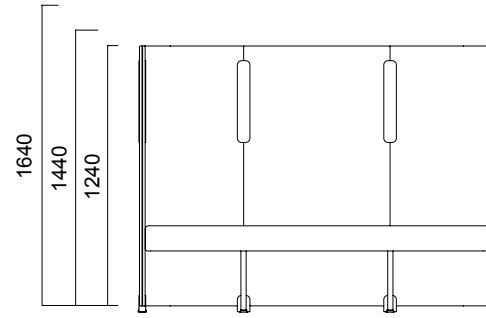

Tip 1 Açılı Tekli Kademeli Panel

Tip 2 Açılı İkili Panel

Tip 2 Açılı İkili Panel

ÖLÇÜLER (mm)

Isola Açılı Panel

Tip 3 Açılı Üçlü Panel

Tip 3 Açılı Üçlü Panel

ÖLÇÜLER (mm)

Isola Düz Panel

Tip 8 Düz Tekli Panel

Tip 8 Düz Tekli Kademesiz Panel

Tip 8 Düz İkili Simetrik Panel

Tip 8 Düz İkili Simetrik Kademesiz Panel

Tip 8 Düz Tekli Kademeli Panel

Tip 8 Düz İkili Simetrik Kademeli Panel

ÖLÇÜLER (mm)

Isola Düz Panel

Tip 8 Düz İkili Panel

Tip 8 Düz Üçlü Panel

*Kademeli Panel 1640-1440 veya 1440-1240 kademeleri yapılmaktadır.

**Yükseklği 1240 olan panellere askı borusu takılmamaktadır.

ÖLÇÜLER (mm)