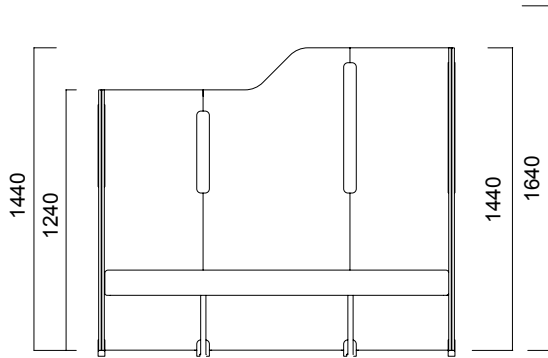

Tip 1 Açılı Tekli Kademeli Panel

Tip 2 Açılı İkili Panel

Tip 2 Açılı İkili Panel

ÖLÇÜLER (mm)

Isola Açılı Panel

Tip 3 Açılı Üçlü Panel

Tip 3 Açılı Üçlü Panel

ÖLÇÜLER (mm)

Isola Düz Panel

Tip 8 Düz Tekli Panel

Tip 8 Düz Tekli Kademesiz Panel

Tip 8 Düz İkili Simetrik Panel

Tip 8 Düz İkili Simetrik Kademesiz Panel

Tip 8 Düz Tekli Kademeli Panel

Tip 8 Düz İkili Simetrik Kademeli Panel

ÖLÇÜLER (mm)

Isola Düz Panel

Tip 8 Düz İkili Panel

Tip 8 Düz Üçlü Panel

*Kademeli Panel 1640-1440 veya 1440-1240 kademeleri yapılmaktadır.

**Yükseklği 1240 olan panellere askı borusu takılmamaktadır.

ÖLÇÜLER (mm)