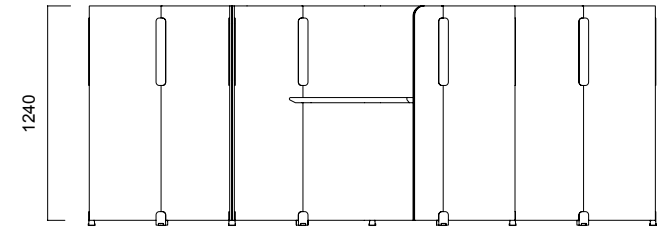

ÖLÇÜLER (mm)

Isola Petek Panel

Tip 7 Üçlü Petek Panel