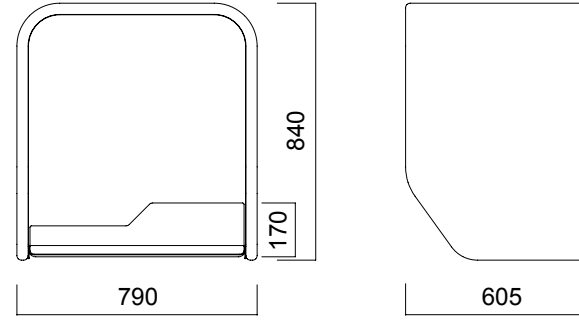

ÖLÇÜLER (mm)

Isola Düz Panel

Tip 8 Düz İkili Panel

Tip 8 Düz Üçlü Panel

*Kademeli Panel 1640-1440 veya 1440-1240 kademeleri yapılmaktadır.

**Yükseklği 1240 olan panellere askı borusu takılmamaktadır.

ÖLÇÜLER (mm)

Isola T Panel

Tip 6 İgili T Panel

Tip 6 Dörtlü T Panel

Tip 6 İgili Kademesiz T Panel

Tip 6 Dörtlü Kademesiz T Panel

Tip 6 İgili Kademeli T Panel

Tip 6 Dörtlü Kademeli T Panel

ÖLÇÜLER (mm)

Isola Petek Panel

Tip 7 Tekli Petek Panel

Tip 7 İkili Petek Panel

Tip 7 Üçlü Petek Panel

ÖLÇÜLER (mm)

Isola Toplantı Modülü

Tip 4 Kademesiz Toplantı Modülü

Tip 4 Kademeli Toplantı Modülü

ÖLÇÜLER (mm)

Isola Media Wall

Isola Telefon Kabini

nurus.com/isola