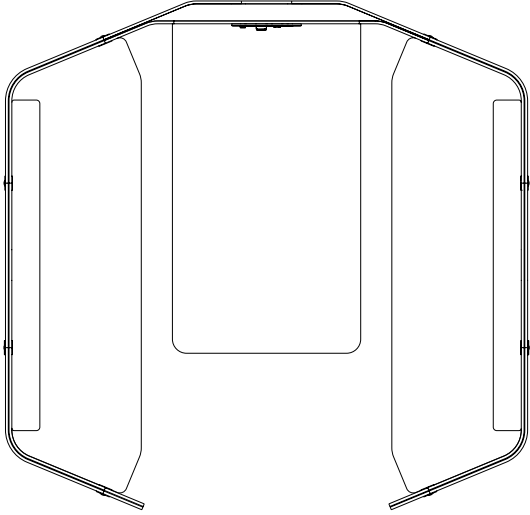

Alan içinde alan oluşturan Isola, **Nurus Links®** bağlantısı bulunan Media Wall ve toplantı modülüyle elektrik bağlantılarına ulaşmayı, veri transferlerini ve multimedya paylaşımlarını kolaylaştırmanın yanı sıra tele konferansların, video konferansların, sunumların ve eğitimlerin gerçekleşmesine yardımcı oluyor.

Isola Petek Panel

Tip 7 Tekli Petek Panel

Tip 7 İkili Petek Panel

Tip 7 Üçlü Petek Panel

ÖLÇÜLER (mm)

Isola Toplantı Modülü

Tip 4 Kademesiz Toplantı Modülü

Tip 4 Kademeli Toplantı Modülü

ÖLÇÜLER (mm)

Isola Media Wall

Isola Telefon Kabini

nurus.com/isola