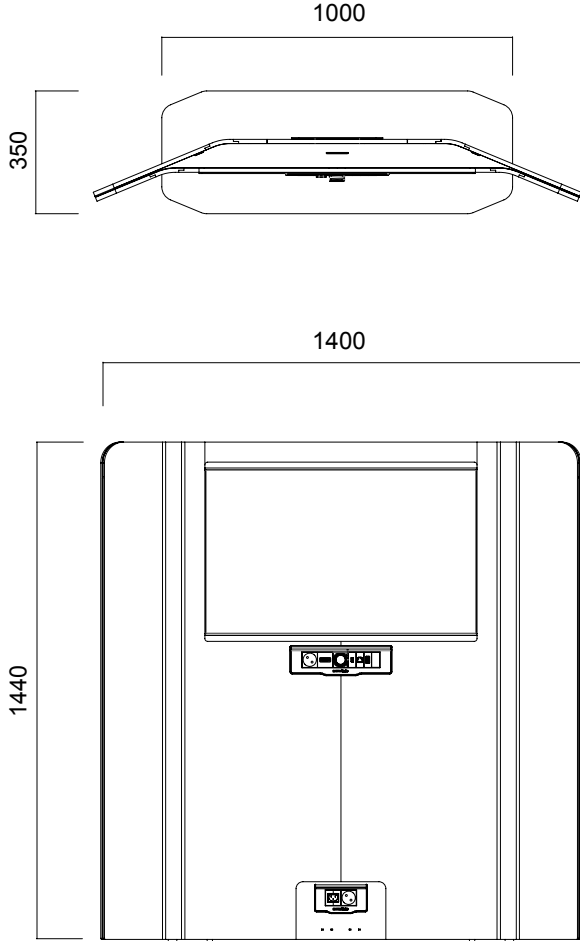

ÖLÇÜLER (mm)

Isola Düz Panel

Tip 8 Düz İkili Panel

Tip 8 Düz Üçlü Panel

*Kademeli Panel 1640-1440 veya 1440-1240 kademeleri yapılmaktadır.

**Yükseklği 1240 olan panellere askı borusu takılmamaktadır.

ÖLÇÜLER (mm)

Isola T Panel

Tip 6 İgili T Panel

Tip 6 Dörtlü T Panel

Tip 6 İgili Kademesiz T Panel

Tip 6 Dörtlü Kademesiz T Panel

Tip 6 İgili Kademeli T Panel

Tip 6 Dörtlü Kademeli T Panel

ÖLÇÜLER (mm)

Isola Petek Panel

Tip 7 Tekli Petek Panel

Tip 7 İkili Petek Panel

Tip 7 Üçlü Petek Panel

ÖLÇÜLER (mm)

Isola Toplantı Modülü

Tip 4 Kademesiz Toplantı Modülü

Tip 4 Kademeli Toplantı Modülü

ÖLÇÜLER (mm)

Isola Media Wall

Isola Telefon Kabini

nurus.com/isola