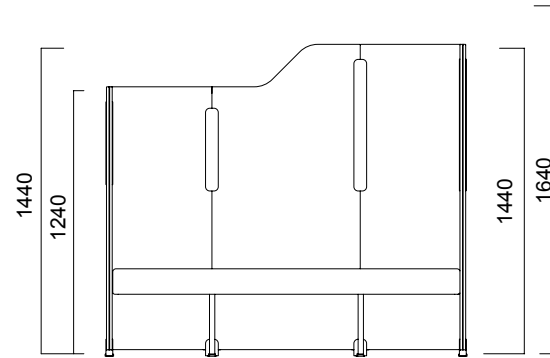

Tip 1 Açılı Tekli Kademeli Panel

Tip 2 Açılı İkili Panel

Tip 2 Açılı İkili Panel

ÖLÇÜLER (mm)

Isola Açılı Panel

Tip 3 Açılı Üçlü Panel

Tip 3 Açılı Üçlü Panel

ÖLÇÜLER (mm)

Isola Düz Panel

Tip 8 Düz Tekli Panel

Tip 8 Düz Tekli Kademesiz Panel

Tip 8 Düz İkili Simetrik Panel

Tip 8 Düz İkili Simetrik Kademesiz Panel

Tip 8 Düz Tekli Kademeli Panel

Tip 8 Düz İkili Simetrik Kademeli Panel

ÖLÇÜLER (mm)

Isola Düz Panel

Tip 8 Düz İkili Panel

Tip 8 Düz Üçlü Panel

*Kademeli Panel 1640-1440 veya 1440-1240 kademeleri yapılmaktadır.

**Yükseklği 1240 olan panellere askı borusu takılmamaktadır.

ÖLÇÜLER (mm)