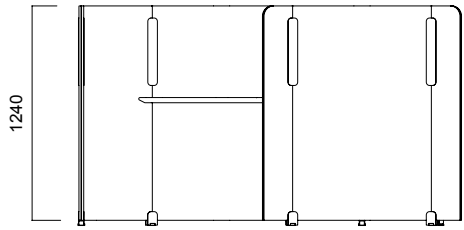

ÖLÇÜLER (mm)

Isola Petek Panel

Tip 7 Tekli Petek Panel