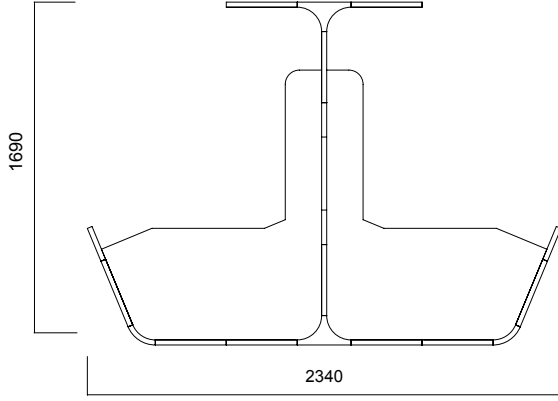

ÖLÇÜLER (mm)

Isola Düz Panel

Tip 8 Düz İkili Panel

Tip 8 Düz Üçlü Panel

*Kademeli Panel 1640-1440 veya 1440-1240 kademeleri yapılmaktadır.

**Yükseklği 1240 olan panellere askı borusu takılmamaktadır.

ÖLÇÜLER (mm)

Isola T Panel

Tip 6 İgili T Panel

Tip 6 Dörtlü T Panel

Tip 6 İgili Kademesiz T Panel

Tip 6 Dörtlü Kademesiz T Panel

Tip 6 İgili Kademeli T Panel

Tip 6 Dörtlü Kademeli T Panel

ÖLÇÜLER (mm)