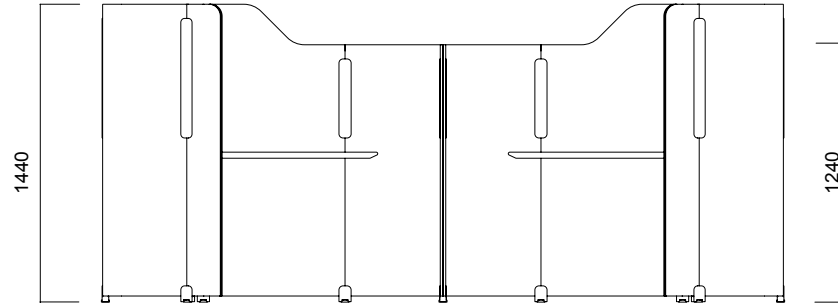

ÖLÇÜLER (mm)

Isola Düz Panel

Tip 8 Düz İkili Panel

Tip 8 Düz Üçlü Panel

*Kademeli Panel 1640-1440 veya 1440-1240 kademeleri yapılmaktadır.

**Yükseklği 1240 olan panellere askı borusu takılmamaktadır.

ÖLÇÜLER (mm)

Isola T Panel

Tip 6 İgili T Panel

Tip 6 Dörtlü T Panel

Tip 6 İgili Kademesiz T Panel

Tip 6 Dörtlü Kademesiz T Panel

Tip 6 İgili Kademeli T Panel

Tip 6 Dörtlü Kademeli T Panel

ÖLÇÜLER (mm)

Isola Petek Panel

Tip 7 Tekli Petek Panel

Tip 7 İkili Petek Panel

Tip 7 Üçlü Petek Panel

ÖLÇÜLER (mm)

Isola Toplantı Modülü

Tip 4 Kademesiz Toplantı Modülü

Tip 4 Kademeli Toplantı Modülü