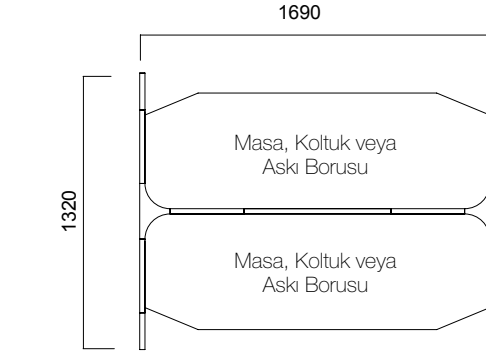

Isola Çalışma Modülleri

Isola Toplantı

Isola Media Wall

Isola Telefon Kabini

ÖLÇÜLER (mm)

Isola Açılı Panel

Tip 1 Açılı Tekli Panel

Tip 1 Açılı Tekli Kademesiz Panel

Tip 1 Açılı Tekli Kademeli Panel

Tip 2 Açılı İkili Panel

Tip 2 Açılı İkili Panel

ÖLÇÜLER (mm)

Isola Açılı Panel

Tip 3 Açılı Üçlü Panel

Tip 3 Açılı Üçlü Panel

ÖLÇÜLER (mm)

Isola Düz Panel

Tip 8 Düz Tekli Panel

Tip 8 Düz Tekli Kademesiz Panel

Tip 8 Düz İkili Simetrik Panel

Tip 8 Düz İkili Simetrik Kademesiz Panel

Tip 8 Düz Tekli Kademeli Panel

Tip 8 Düz İkili Simetrik Kademeli Panel