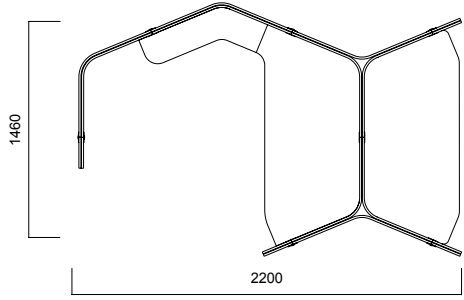

ÖLÇÜLER (mm)

Isola Petek Panel

Tip 7 Tekli Petek Panel

Tip 7 İkili Petek Panel

Tip 7 Üçlü Petek Panel