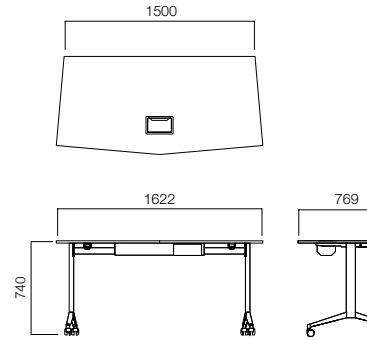

Nest, isteğe bağlı file kumaş ön pano seçeneği ile daha kişisel bir çalışma alanı oluşturuyor.

Nest Açılı Başlangıç Masası

Nest Açılı Orta Masa

Nest Düz Masa

ÖLÇÜLER (mm)

Düz Masa

Ön Pano

Açılı Başlangıç Masası