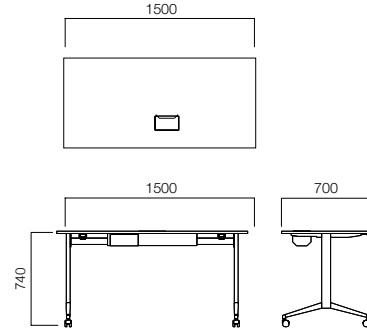

Nest, toplantı salonlarından eğitim merkezlerine, çalışma alanlarından ev-ofislere kadar pek çok mekanın işlevsel ve esnek kullanımını sağlıyor. Elektrik bağlantılarına ulaşmanızı kolaylaştıran Nest masalar iki versiyona sahiptir. Elektrik bağlantılarına ulaşmanızı kolaylaştıran Nest masalar iki versiyona sahiptir. Elektrifikasyon çözümüyle tercih edebileceğiniz Nest masaların, kablo kapaklarının altında 2 data ve 3 şebeke prizi bulunuyor. Ayrıca masa tablası altında yer alan kablo tavası ve ara kablosu aracılığıyla masalar arasında enerji dağıtımına imkan veriyor. Nest'in ikinci versiyonu ise, alüminyum kablo kapağı ve kablo tavası ile kablo karmaşasını ve görüntü kirliliğini önüyor.

V Düzen

U Düzen

Kapalı Düzen

Farklı büyüklüklerdeki toplantı, çalışma ve öğrenme alanlarında karşılaşılan zorlukları ortadan kaldıran Nest, aynı mekanın farklı amaçlarla kurgulanmasını sağlıyor. Kolaylıkla katlanabilen ve istiflenen Nest masalar, alandan tasarruf etmenin yanı sıra kişi sayısına göre azaltılıp artırılabilir.

Nest, isteğe bağlı file kumaş ön pano seçeneği ile daha kişisel bir çalışma alanı oluşturuyor.

Nest Açılı Başlangıç Masası

Nest Açılı Orta Masa

Nest Düz Masa

ÖLÇÜLER (mm)

Düz Masa

Ön Pano

Açılı Başlangıç Masası