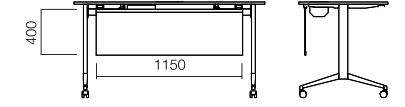

Nest, isteğe bağlı file kumaş ön pano seçeneği ile daha kişisel bir çalışma alanı oluşturuyor.

Nest Açılı Başlangıç Masası

Nest Açılı Orta Masa

Nest Düz Masa

ÖLÇÜLER (mm)

Düz Masa

Ön Pano

Açılı Başlangıç Masası