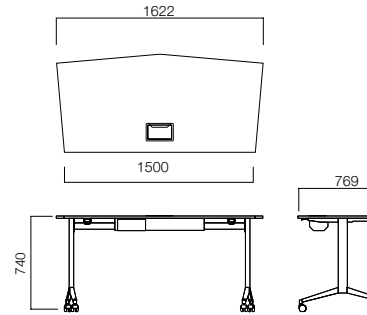

Nest, isteğe bağlı file kumaş ön pano seçeneği ile daha kişisel bir çalışma alanı oluşturuyor.

Nest Açılı Başlangıç Masası

Nest Açılı Orta Masa

Nest Düz Masa

ÖLÇÜLER (mm)

Düz Masa

Ön Pano

Açılı Başlangıç Masası