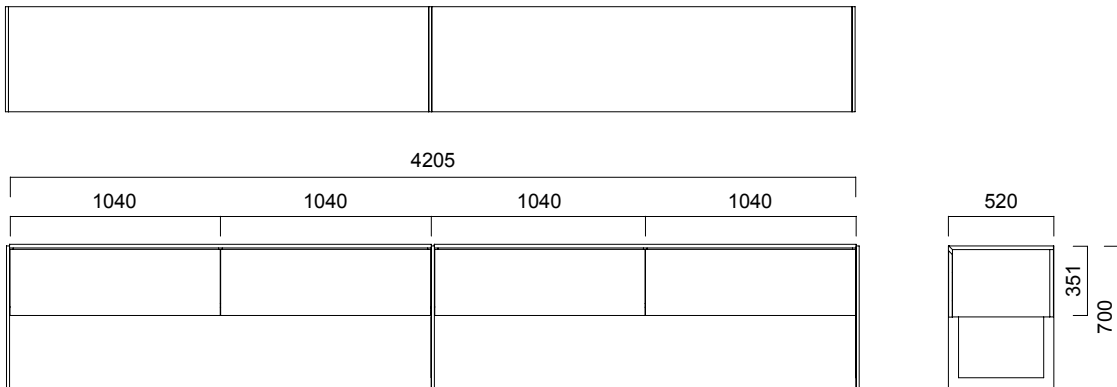

Her şey To'da saklı.

ÖLÇÜLER (mm)

To M Konsol

To L Konsol

To XL Konsol

Ölçüler milimetre olarak gösterilmiştir.

Materyal

Konsol gövdesi doğal kaplama, vinterio kaplama, rekompoze kaplama ya da lake olabilir. Ayaklarında krom ya da tozboya seçenekleri vardır.