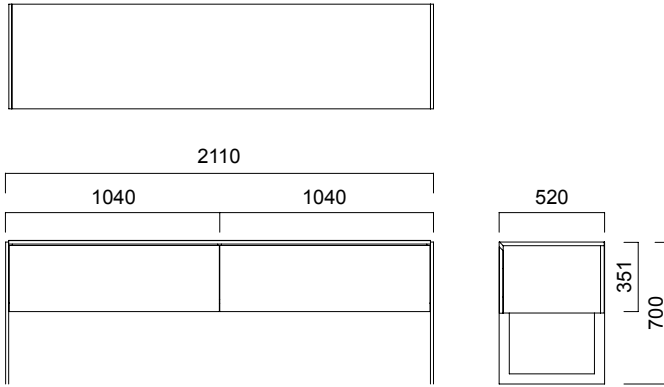

Her şey To'da saklı.

ÖLÇÜLER (mm)

To M Konsol

To L Konsol

To XL Konsol

Ölçüler milimetre olarak gösterilmiştir.

Materyal

Konsol gövdesi doğal kaplama, vinterio kaplama, rekompoze kaplama ya da lake olabilir. Ayaklarında krom ya da tozboya seçenekleri vardır.