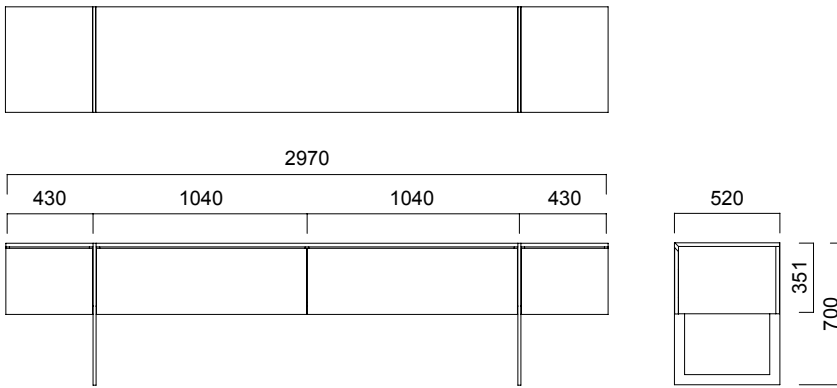

Her şey To'da saklı.

ÖLÇÜLER (mm)

To M Konsol

To L Konsol

To XL Konsol

Ölçüler milimetre olarak gösterilmiştir.

Materyal

Konsol gövdesi doğal kaplama, vinterio kaplama, rekompoze kaplama ya da lake olabilir. Ayaklarında krom ya da tozboya seçenekleri vardır.