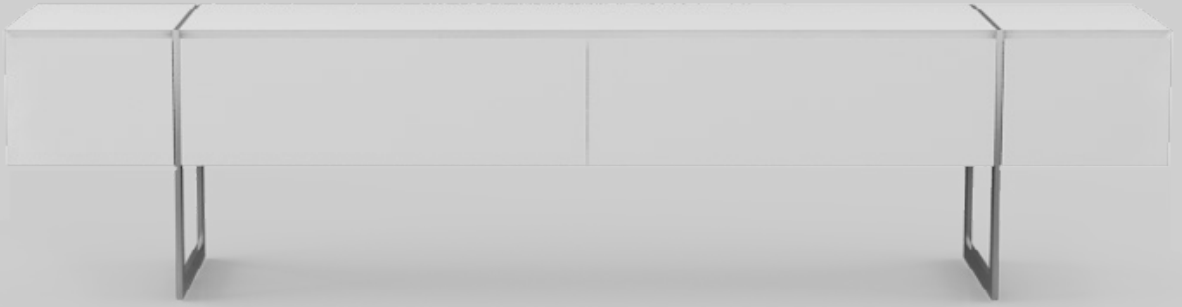

nurus

TO Konsol

Tasarım **Tanju Özelgin**

To Konsol

Geometrik ve net çizgileri ile To konsollar, toplantı alanlarından yönetici ofislerine ve evlere kadar tüm yaşam alanlarında işlevsel bir depolama alanı oluşturur. Doküman ve belgeleri depolamanızı sağlamanın yanı sıra To konsollara televizyon ve monitör gibi elektronik cihazlarınızı yerleştirerek sunumlarınızı ve video konferanslarınızı gerçekleştirebilirsiniz.

To konsolları, To ürün ailesiyle olduğu kadar diğer Nurus ürünleriyle de uyum içinde kullanabilirsiniz.

Tasarım Tanju Özelgin

Marmara Üniversitesi, Güzel Sanatlar Fakültesi Endüstri Ürünleri Tasarımı Bölümü'nden 1984 yılında mezun olan Tanju Özelgin, birkaç yıl sonra fuar standı, yat, konut ve ofis projelerine imza attığı Scala Design'ı kurmuştur. 1993-1995 yılları arasında kurucu ortak olduğu IN Mobilya ile çalışmıştır. Bir yıl sonrasında Ertan Binme ile kurduğu Parlak Kırmızı bünyesinde endüstri ürünleri tasarımı, sayısal ve video grafikleri hazırlama, iç mimarlık proje ve uygulamalarını sürdürmüştür. 2005 yılından bu yana iç mimarlık ve endüstri ürün tasarımına odaklanan TO Design Studio bünyesinde çalışmalarını sürdürmektedir. Özelgin, 1998 yılından itibaren öğretim üyesi olarak proje danışmanı olarak destek vermeye devam etmektedir.

Her şey To'da saklı.

ÖLÇÜLER (mm)

To M Konsol

To L Konsol

To XL Konsol

Ölçüler milimetre olarak gösterilmiştir.

Materyal

Konsol gövdesi doğal kaplama, vinterio kaplama, rekompoze kaplama ya da lake olabilir. Ayaklarında krom ya da tozboya seçenekleri vardır.