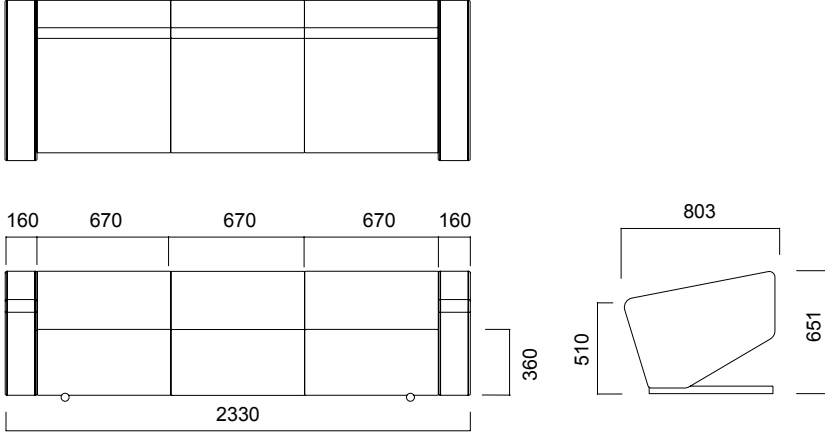

ÖLÇÜLER (mm)

Koltuk

To Tekli

To İkili

To Tek Kollu / İkili

ÖLÇÜLER (mm)

Koltuk

To Üçlü

To Minder

To Tek Kollu / Üçlü

ÖLÇÜLER (mm)

Sehpalar

800

To Sehpa W80

1100

To Sehpa W110 Kare