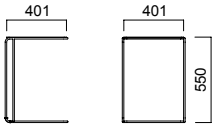

To Minder

To Tek Kollu / Üçlü

ÖLÇÜLER (mm)

Sehpalar

800

To Sehpa W80

1100

To Sehpa W110 Kare

900

ÖLÇÜLER (mm)

Sehpalar

To Sehpa W110

To Notebook Sehpası

ÖLÇÜLER (mm)

Konsol

To M Konsol

To L Konsol

To XL Konsol

nurus.com/to