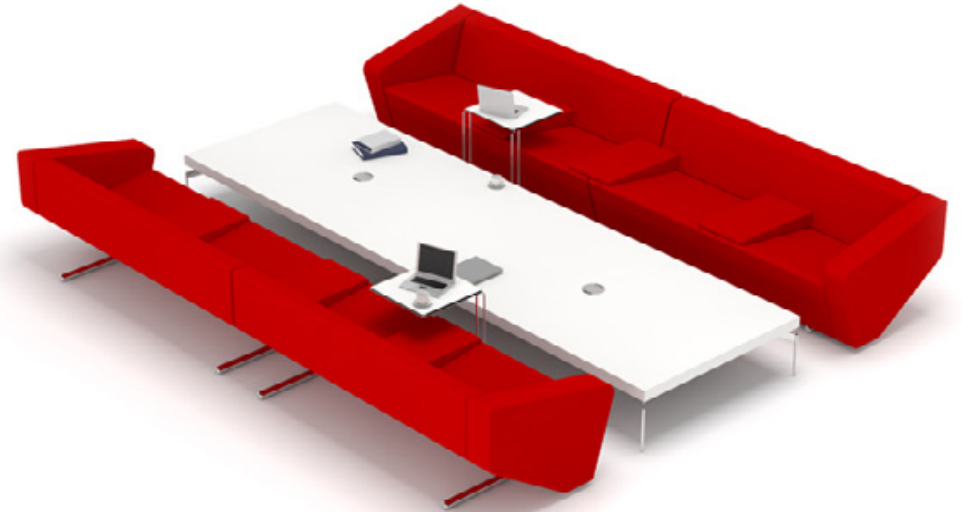

nurus

To Koleksiyonu

Tasarım Tanju Özelgin