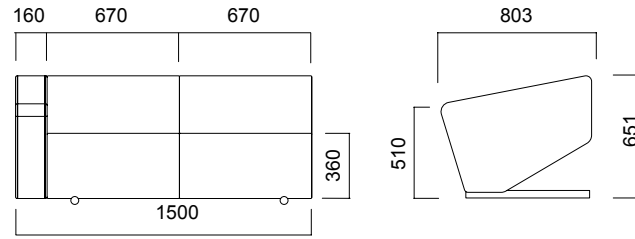

ÖLÇÜLER (mm)

Koltuk

To Tekli

To İkili

To Tek Kollu / İkili

ÖLÇÜLER (mm)

Koltuk

To Üçlü

To Minder

To Tek Kollu / Üçlü

ÖLÇÜLER (mm)

Sehpalar

800

To Sehpa W80

1100

To Sehpa W110 Kare