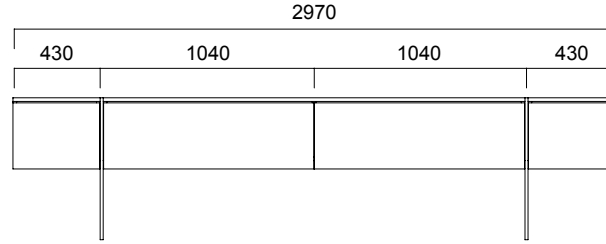

900

ÖLÇÜLER (mm)

Sehpalar

To Sehpa W110

To Notebook Sehpası

ÖLÇÜLER (mm)

Konsol

To M Konsol