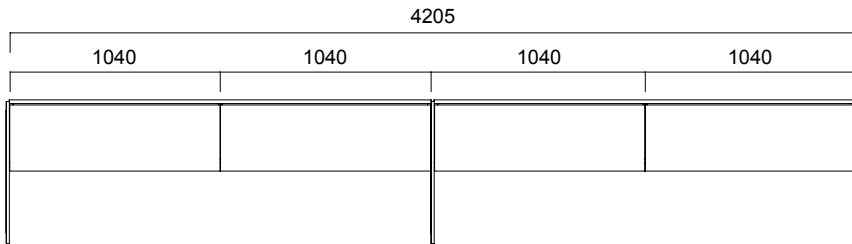

To XL Konsol