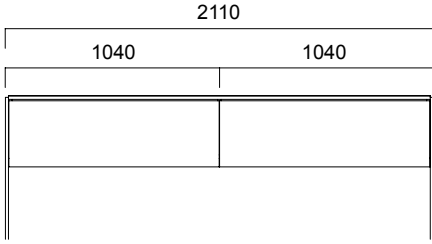

900

ÖLÇÜLER (mm)

Sehpalar

To Sehpa W110

To Notebook Sehpası

ÖLÇÜLER (mm)

Konsol

To M Konsol