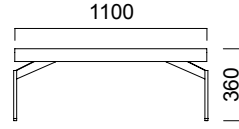

To Minder

To Tek Kollu / Üçlü

ÖLÇÜLER (mm)

Sehpalar

800

To Sehpa W80

1100

To Sehpa W110 Kare

1200

To Sehpa R120 Dairesel

1200

1800

To Sehpa W90

900

1800

To Sehpa W90 Elips

900

ÖLÇÜLER (mm)

Sehpalar

To Sehpa W110

To Notebook Sehpası

ÖLÇÜLER (mm)

Konsol

To M Konsol