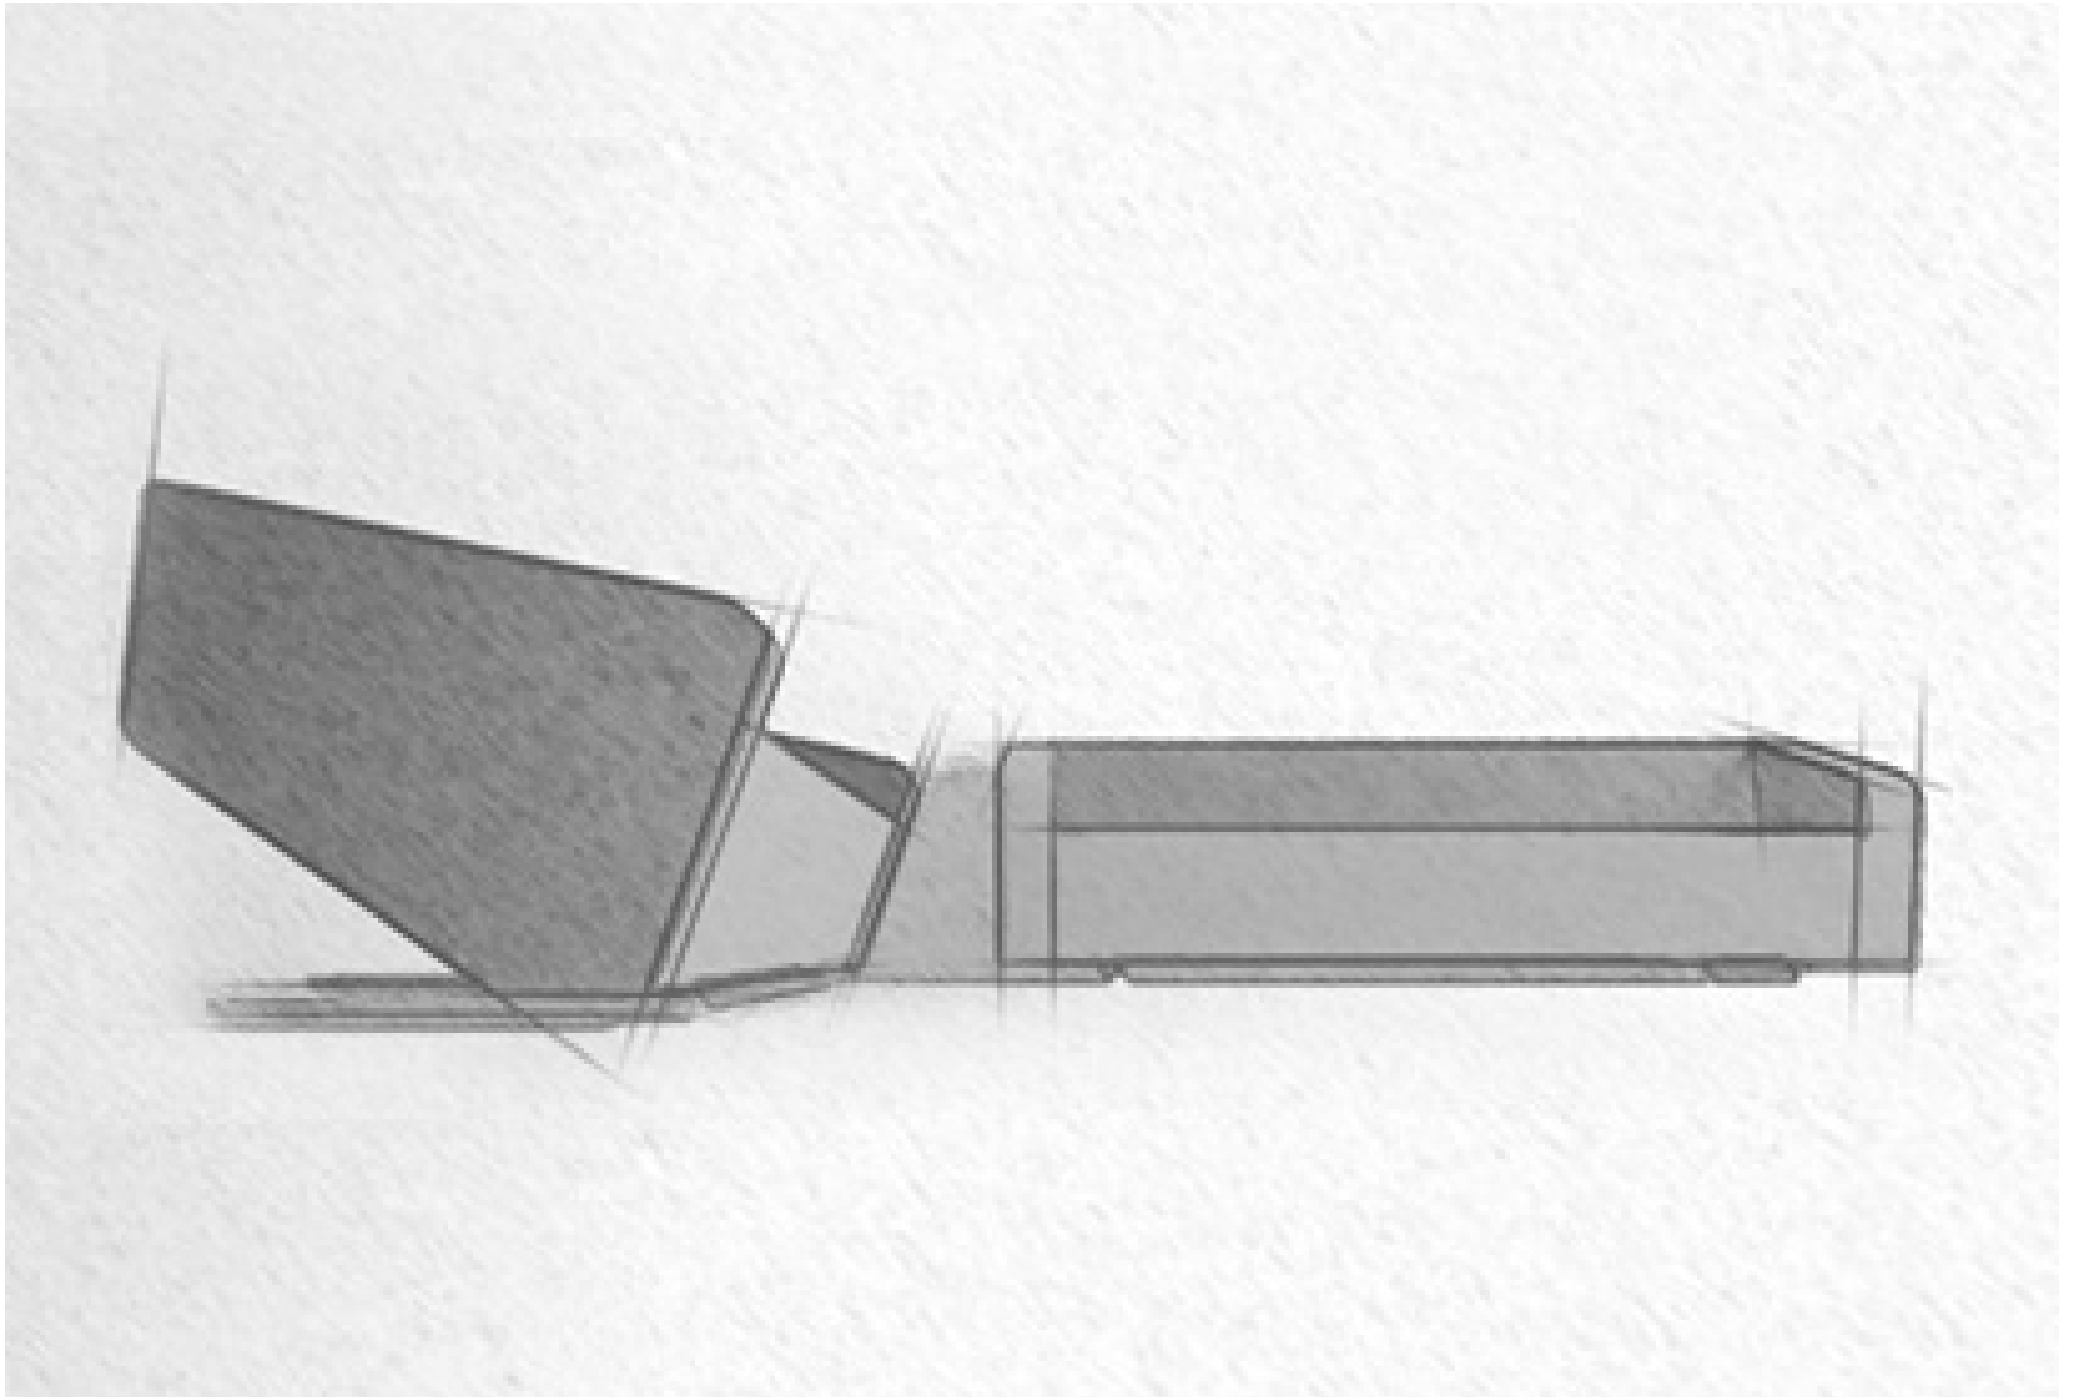

nurus

To Genel Bakış

Tasarım Tanju Özelgin

Bir koltuktan beklediklerinizin çok ötesinde...

Osmanlı'nın, yüz yüze iletişimin daha güçlü ve akıcı olduğu, Divan kültüründen esinlenerek tasarladığımız To, size bir koltuktan beklediklerinizin ötesinde fayda vaat ediyor. Zengin ürün ailesi ve materyal çeşitliliğiyle tüm yaşam alanlarına uyum ve bütünlük getiren To, toplantı salonlarının yanı sıra sosyal alanlar ve evler için de ideal bir tercihtir.

To Sehpa

To Konsol

To Koltuk

A black and white portrait of a man with glasses, looking directly at the camera. The image is slightly blurred and has a high-contrast, grainy appearance. The name 'Tanju Özelgin' is overlaid in large, white, sans-serif font across the center of the image.

Tanju Özelgin

A modern interior scene featuring a white coffee table with a glass pitcher and a glass, a yellow sofa, and a white table with a metal leg.

nurus