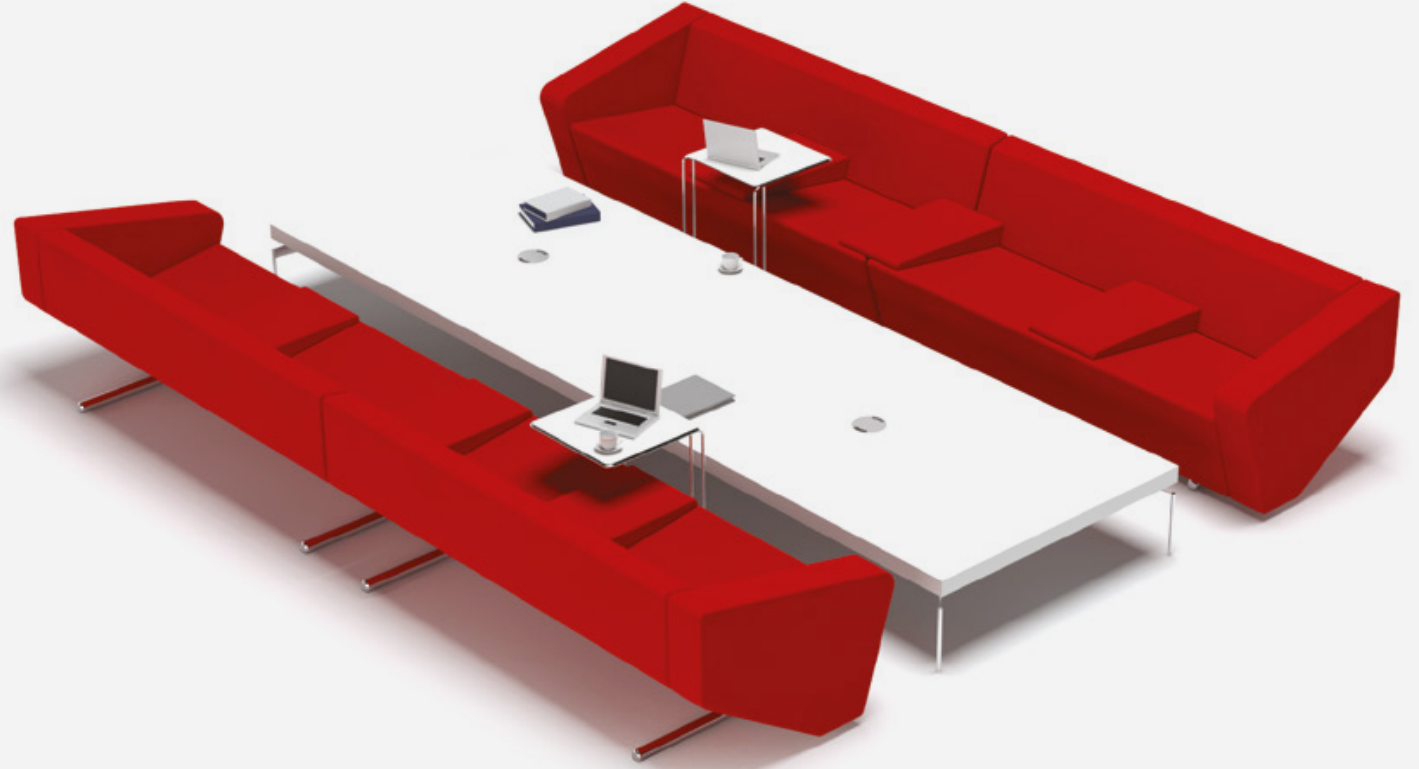

nurus

To Genel Bakış

Tasarım Tanju Özelgin

Bir koltuktan beklediklerinizin çok ötesinde...

Osmanlı'nın, yüz yüze iletişimin daha güçlü ve akıcı olduğu, Divan kültüründen esinlenerek tasarladığımız To, size bir koltuktan beklediklerinizin ötesinde fayda vaat ediyor. Zengin ürün ailesi ve materyal çeşitliliğiyle tüm yaşam alanlarına uyum ve bütünlük getiren To, toplantı salonlarının yanı sıra sosyal alanlar ve evler için de ideal bir tercihtir.

To Sehpa

To Konsol

To Koltuk

A black and white portrait of a man with glasses, looking directly at the camera. The image is slightly blurred and has a high-contrast, grainy appearance. The name 'Tanju Özelgin' is overlaid in large, white, sans-serif font across the center of the image.

Tanju Özelgin

A modern interior scene featuring a white coffee table with a glass pitcher and a glass, a yellow sofa, and a white table with a metal leg.

nurus