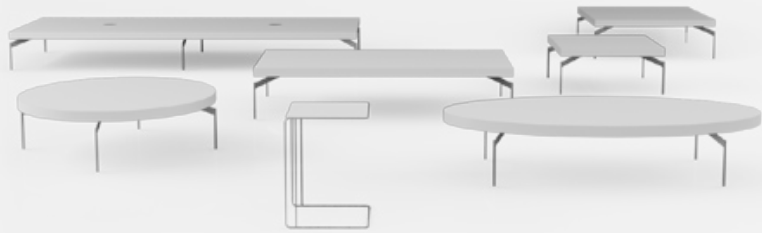

nurus

To Genel Bakış

Tasarım Tanju Özelgin

Bir koltuktan beklediklerinizin çok ötesinde...

Osmanlı'nın, yüz yüze iletişimin daha güçlü ve akıcı olduğu, Divan kültüründen esinlenerek tasarladığımız To, size bir koltuktan beklediklerinizin ötesinde fayda vaat ediyor. Zengin ürün ailesi ve materyal çeşitliliğiyle tüm yaşam alanlarına uyum ve bütünlük getiren To, toplantı salonlarının yanı sıra sosyal alanlar ve evler için de ideal bir tercihtir.

To Sehpa

To Konsol

To Koltuk

A black and white portrait of a man with glasses, looking directly at the camera. The image is slightly blurred and has a high-contrast, grainy appearance. The name 'Tanju Özelgin' is overlaid in large, white, sans-serif font across the center of the image.

Tanju Özelgin

A modern interior scene featuring a white coffee table with a glass pitcher and a glass, a yellow sofa, and a white table with a metal leg.

nurus