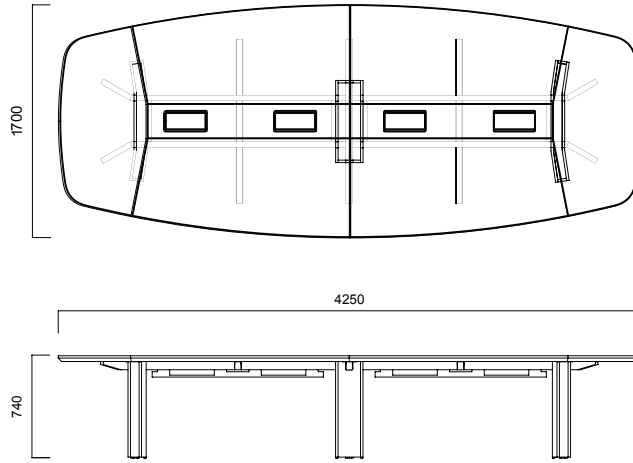

## XL

XL toplantı masaları, 3.2 ile 8 metre arasında deęişen boyutları (S, M, L ve XL) ile farklı büyüklüklerdeki toplantı ve konferans salonları için ideal bir tercihtir. Fonksiyonel ayakları aracılığıyla elektrik bağlantısını masa tablasına taşıyan XL, masa tablasının ortasında yer alan lake kablo kapakları sayesinde elektrik bağlantısına erişimi kolaylaştırırken kabloların oluşturduğu karmaşayı engelliyor.

## ÖLÇÜLER (mm)

S  
S Masa için İdeal Kullanıcı Sayısı 8 Kişi

M  
M Masa için İdeal Kullanıcı Sayısı 10 Kişi

L  
L Masa için İdeal Kullanıcı Sayısı 16 Kişi

ÖLÇÜLER (mm)

XL

XL Masa için İdeal Kullanıcı Sayısı 22 Kişi

Ölçüler milimetre olarak gösterilmiştir.

**Materyal**

Masa tablası melamin, doğal kaplama ya da rekompoze kaplama olarak tercih edilebilir. Ayakları, masa alt tablası ve kablo kapakları lakedir.\*

\*Teknik dokümandan detaylı bilgi edinebilirsiniz.