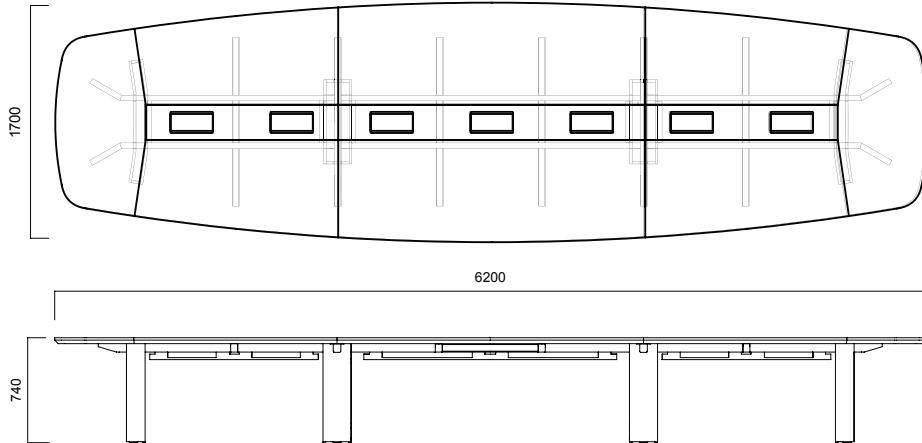

## XL

XL toplantı masaları, 3.2 ile 8 metre arasında deęişen boyutları (S, M, L ve XL) ile farklı büyüklüklerdeki toplantı ve konferans salonları için ideal bir tercihtir. Fonksiyonel ayakları aracılığıyla elektrik bağlantısını masa tablasına taşıyan XL, masa tablasının ortasında yer alan lake kablo kapakları sayesinde elektrik bağlantısına erişimi kolaylaştırırken kabloların oluşturduğu karmaşayı engelliyor.

## ÖLÇÜLER (mm)

S  
S Masa için İdeal Kullanıcı Sayısı 8 Kişi

M  
M Masa için İdeal Kullanıcı Sayısı 10 Kişi

L  
L Masa için İdeal Kullanıcı Sayısı 16 Kişi

ÖLÇÜLER (mm)

XL

XL Masa için İdeal Kullanıcı Sayısı 22 Kişi

Ölçüler milimetre olarak gösterilmiştir.

**Materyal**

Masa tablası melamin, doğal kaplama ya da rekompoze kaplama olarak tercih edilebilir. Ayakları, masa alt tablası ve kablo kapakları lakedir.\*

\*Teknik dokümandan detaylı bilgi edinebilirsiniz.