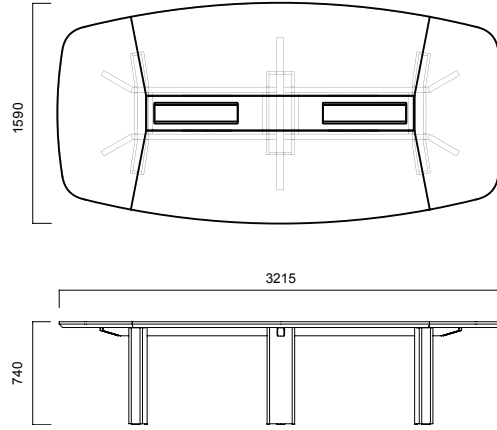

ÖLÇÜLER (mm)

S
S Masa için İdeal Kullanıcı Sayısı 8 Kişi