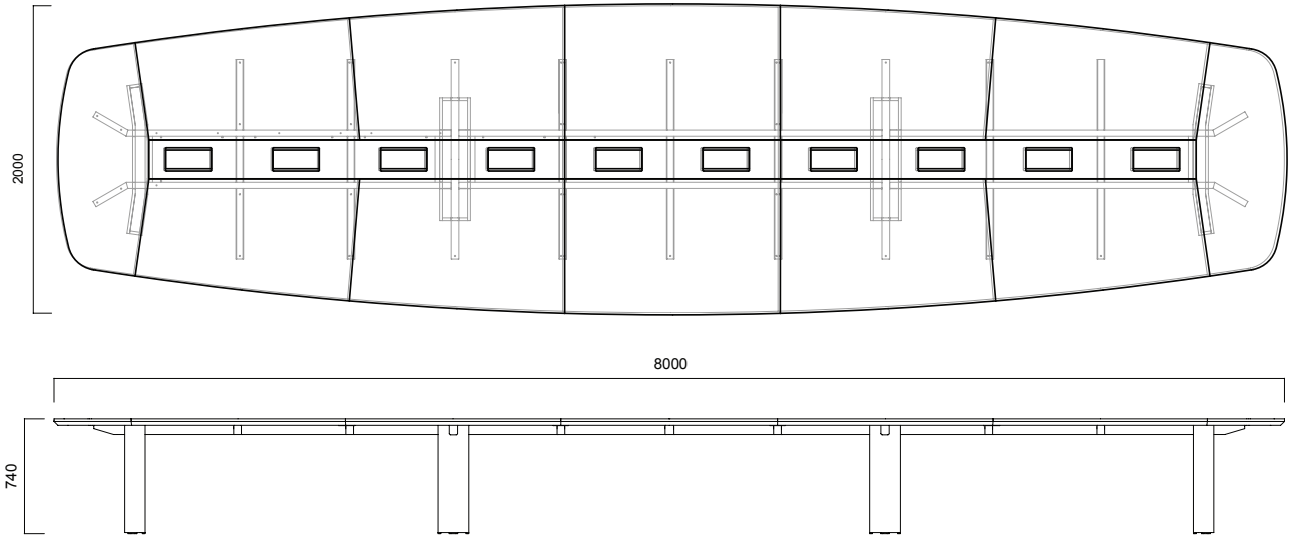

## XL

XL toplantı masaları, 3.2 ile 8 metre arasında deęişen boyutları (S, M, L ve XL) ile farklı büyüklüklerdeki toplantı ve konferans salonları için ideal bir tercihtir. Fonksiyonel ayakları aracılığıyla elektrik bağlantısını masa tablasına taşıyan XL, masa tablasının ortasında yer alan lake kablo kapakları sayesinde elektrik bağlantısına erişimi kolaylaştırırken kabloların oluşturduğu karmaşayı engelliyor.

## ÖLÇÜLER (mm)

S  
S Masa için İdeal Kullanıcı Sayısı 8 Kişi

M  
M Masa için İdeal Kullanıcı Sayısı 10 Kişi

L  
L Masa için İdeal Kullanıcı Sayısı 16 Kişi

ÖLÇÜLER (mm)

XL

XL Masa için İdeal Kullanıcı Sayısı 22 Kişi

Ölçüler milimetre olarak gösterilmiştir.

**Materyal**

Masa tablası melamin, doğal kaplama ya da rekompoze kaplama olarak tercih edilebilir. Ayakları, masa alt tablası ve kablo kapakları lakedir.\*

\*Teknik dokümandan detaylı bilgi edinebilirsiniz.