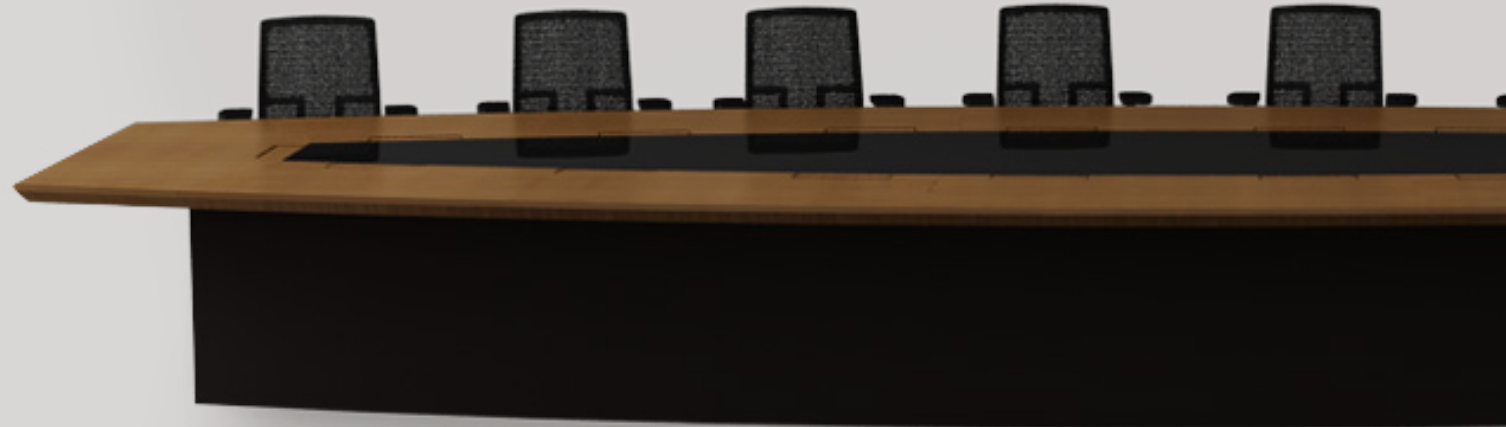

nurus

XXL Genel Bakış

Tasarım Nurus D Lab

Ahşabın doğal ve görkemli etkisi toplantı salonlarında...

XXL, isminden de anlaşılacağı gibi büyük toplantı salonlarının işlevsel kullanımını sağlamak amacıyla tasarlandı. Ahşabın doğallığını ve görkemini toplantı salonlarına getiren XXL, toplantı salonunun büyüklüğüne uygun olarak tercih edebileceğiniz 7 farklı büyüklük seçeneğine sahiptir.