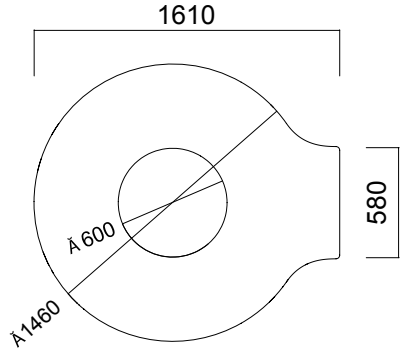

Connect Jr. Sofa

ÖLÇÜLER (mm)

Connect Sofa

Connect Puf

Connect Sehpa

Connect Kombinasyonlar

ÖLÇÜLER (mm)

Connect Jr. Sofa