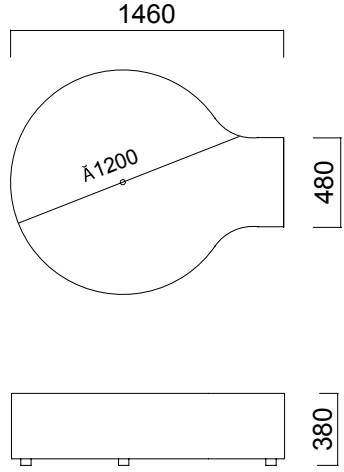

Connect Jr. Sofa

ÖLÇÜLER (mm)

Connect Sofa

Connect Puf

Connect Sehpa

Connect Kombinasyonlar

ÖLÇÜLER (mm)

Connect Jr. Sofa