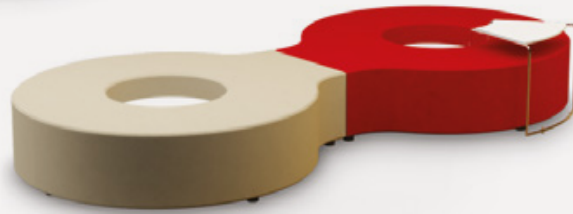

nurus

Connect Koleksiyonu

Tasarım İnci Mutlu

İlham ve deęişimin baęlantı noktası.

Connect, özgün tasarımı ve dairesel formu ile kullanıldığı alanın iç tasarımına ritim ve hareket kazandırıyor. Zengin renk seçenekleri ve geniş ailesi ile farklı genişliklerdeki alanlara ve mekanın iç tasarımına kolaylıkla uyum sağlayan Connect, dinlenme ve bekleme alanlarına samimiyet getiriyor.

Connect, alışılmışın dışındaki dairesel formu ve sosyalleşmeyi teşvik eden özgün tasarımı ile hareketli ve canlı alanlar oluşturuyor. Zengin renk seçenekleri sayesinde kullanıldığı mekanın iç tasarımına ve karakterine kolaylıkla uyum sağlayan Connect, koltuk, puf ve sehpalardan oluşan geniş bir aileye sahiptir.

Connect ve Connect Jr. koltuk ve purları bir araya getirerek mekanın mimari özelliklerine ve ihtiyaçlarınıza uygun olarak çeşitli kombinasyonlar oluşturabilirsiniz. Ayrıca Connect koltuklar, hareketli sehpa seçenekleri sayesinde kişisel eşyalarınızı, dergi ve gazeteleri yerleştirebileceğiniz bir alan sunuyor.

Connect, açık ofislerden otellere, bekleme ve dinlenme alanlarına kadar pek çok paylaşım alanı için ideal bir tercihtir.

Connect Sofa + Puf

Connect Jr. Sofa + Jr. Puf

Connect Jr. Sofa + Üçgen Puf

Connect Sofa