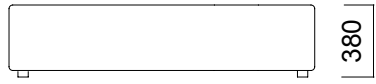

Connect ve Connect Jr. koltuk ve purları bir araya getirerek mekanın mimari özelliklerine ve ihtiyaçlarınıza uygun olarak çeşitli kombinasyonlar oluşturabilirsiniz. Ayrıca Connect koltuklar, hareketli sehpa seçenekleri sayesinde kişisel eşyalarınızı, dergi ve gazeteleri yerleştirebileceğiniz bir alan sunuyor.

Connect, açık ofislerden otellere, bekleme ve dinlenme alanlarına kadar pek çok paylaşım alanı için ideal bir tercihtir.

Connect Sofa + Puf

Connect Jr. Sofa + Jr. Puf

Connect Jr. Sofa + Üçgen Puf

Connect Sofa

Connect Jr. Sofa

ÖLÇÜLER (mm)

Connect Sofa

Connect Puf

Connect Sehpa

Connect Kombinasyonlar

ÖLÇÜLER (mm)

Connect Jr. Sofa