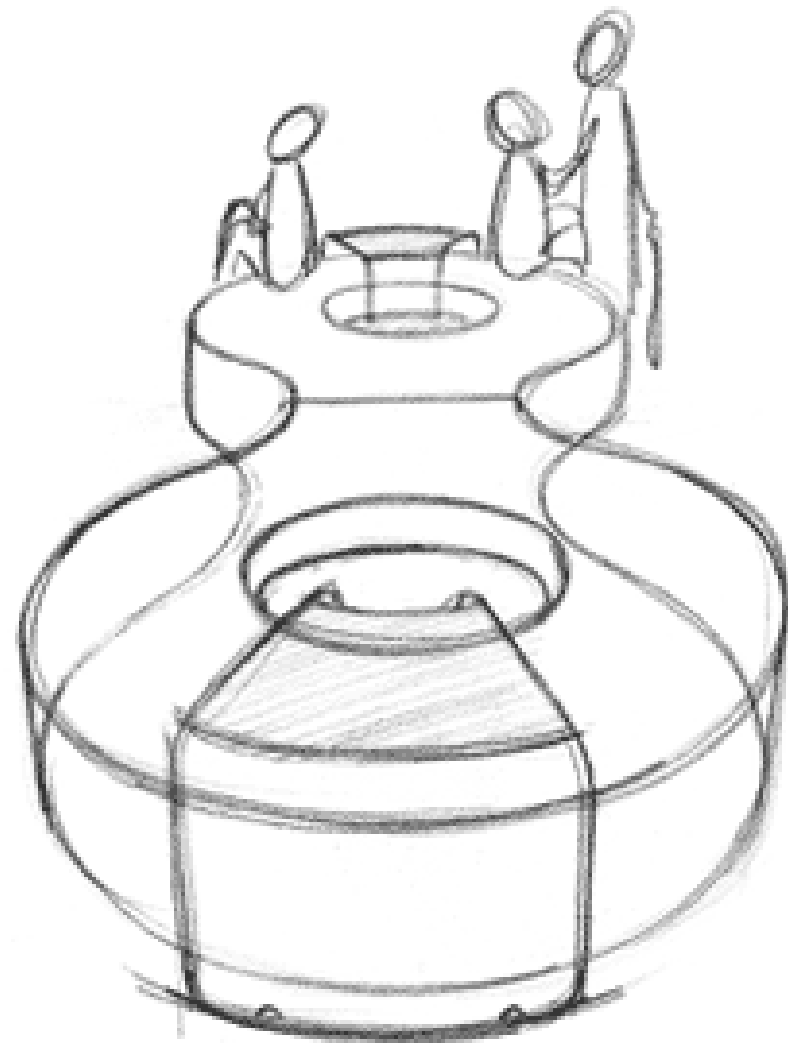

# Connect Genel Bakış

Tasarım İnci Mutlu

## İlham ve deęişimin baęlantı noktası.

Connect, özgün tasarımı ve dairesel formu ile kullanıldığı alanın iç tasarımına ritim ve hareket kazandırıyor. Zengin renk seçenekleri ve geniş ailesi ile farklı genişliklerdeki alanlara ve mekanın iç tasarımına kolaylıkla uyum sağlayan Connect, dinlenme ve bekleme alanlarına samimiyet getiriyor.

A black and white close-up portrait of a woman, identified as İnci Mutlu. She is looking slightly to the right of the camera with a neutral expression. Her hair is dark and styled in a short, wavy bob. The lighting is soft, highlighting her facial features. The text 'İnci Mutlu' is overlaid in the center of the image in a white, sans-serif font.