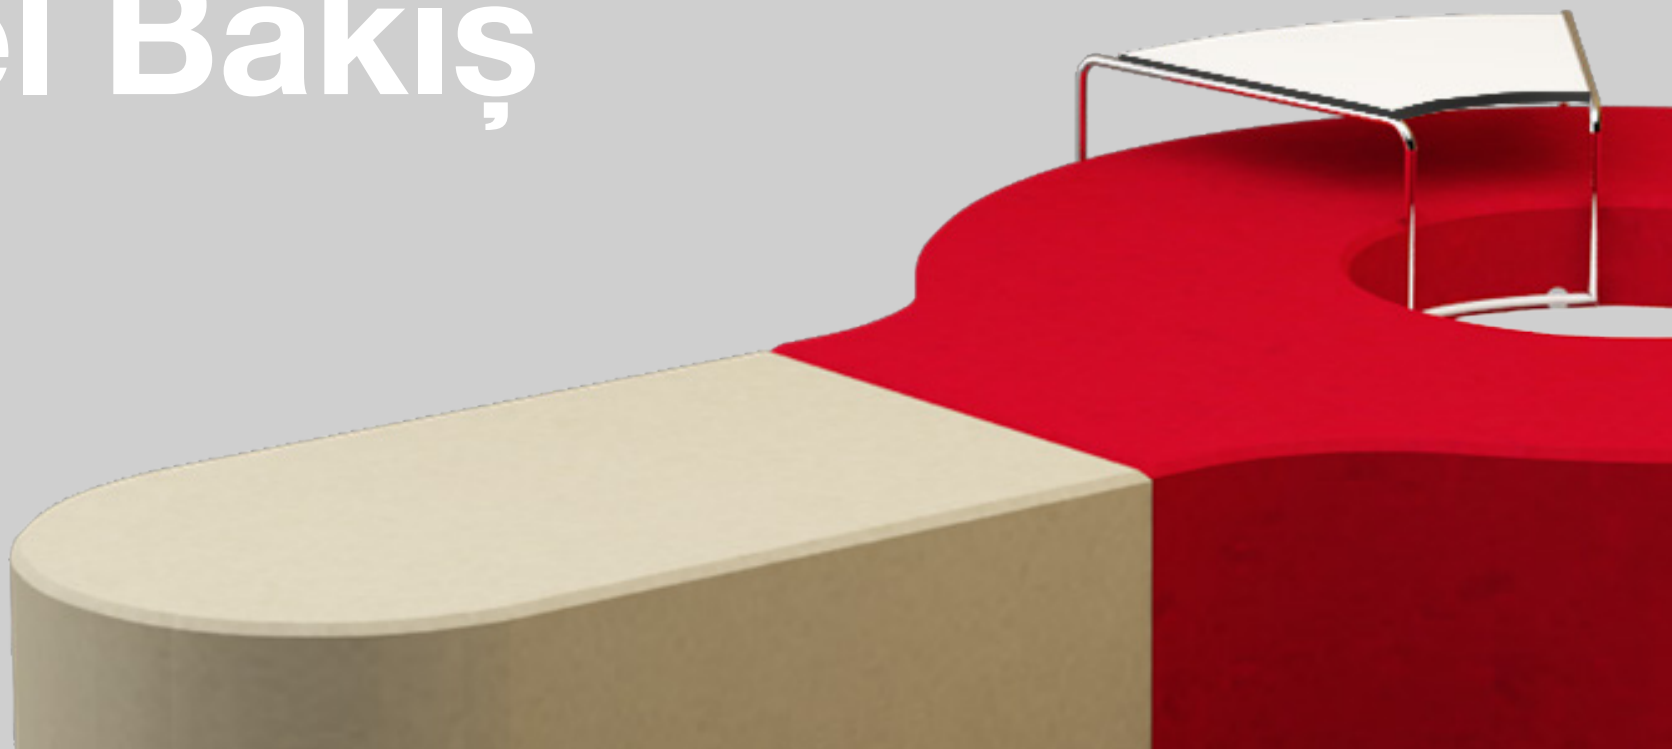

## İlham ve deęişimin baęlantı noktası.

Connect, özgün tasarımı ve dairesel formu ile kullanıldığı alanın iç tasarımına ritim ve hareket kazandırıyor. Zengin renk seçenekleri ve geniş ailesi ile farklı genişliklerdeki alanlara ve mekanın iç tasarımına kolaylıkla uyum sağlayan Connect, dinlenme ve bekleme alanlarına samimiyet getiriyor.

A black and white close-up portrait of a woman, identified as İnci Mutlu. She is looking slightly to the right of the camera with a neutral expression. Her hair is dark and styled in a short, wavy bob. The lighting is soft, highlighting her facial features. The text 'İnci Mutlu' is overlaid in the center of the image in a white, sans-serif font.