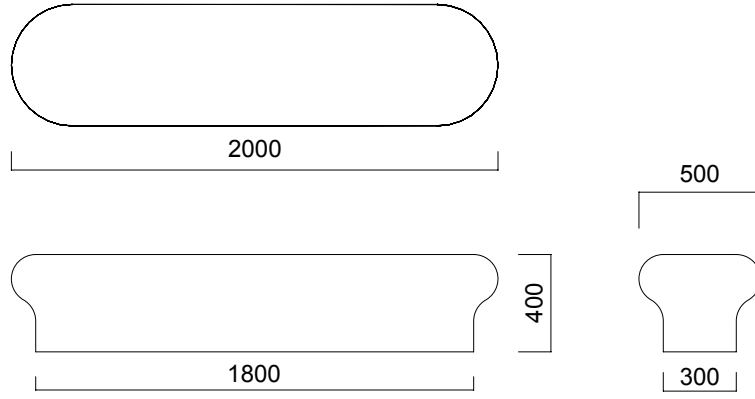

ÖLÇÜLER (mm)

Cork Bank