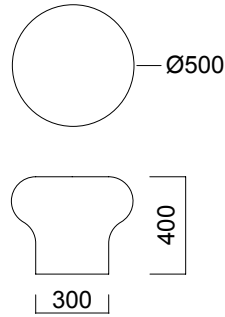

ÖLÇÜLER (mm)

Cork Bank

Cork Tekli Puf

Boyutlar milimetre olarak ifade edilmiştir.

Materyal

Bankların gövdesi lake boyalı fiberglastır. Pufaların gövdesi lake boyalı ya da kumaş kaplama fiberglastır.*

*Teknik dokümandan detaylı bilgi edinebilirsiniz.