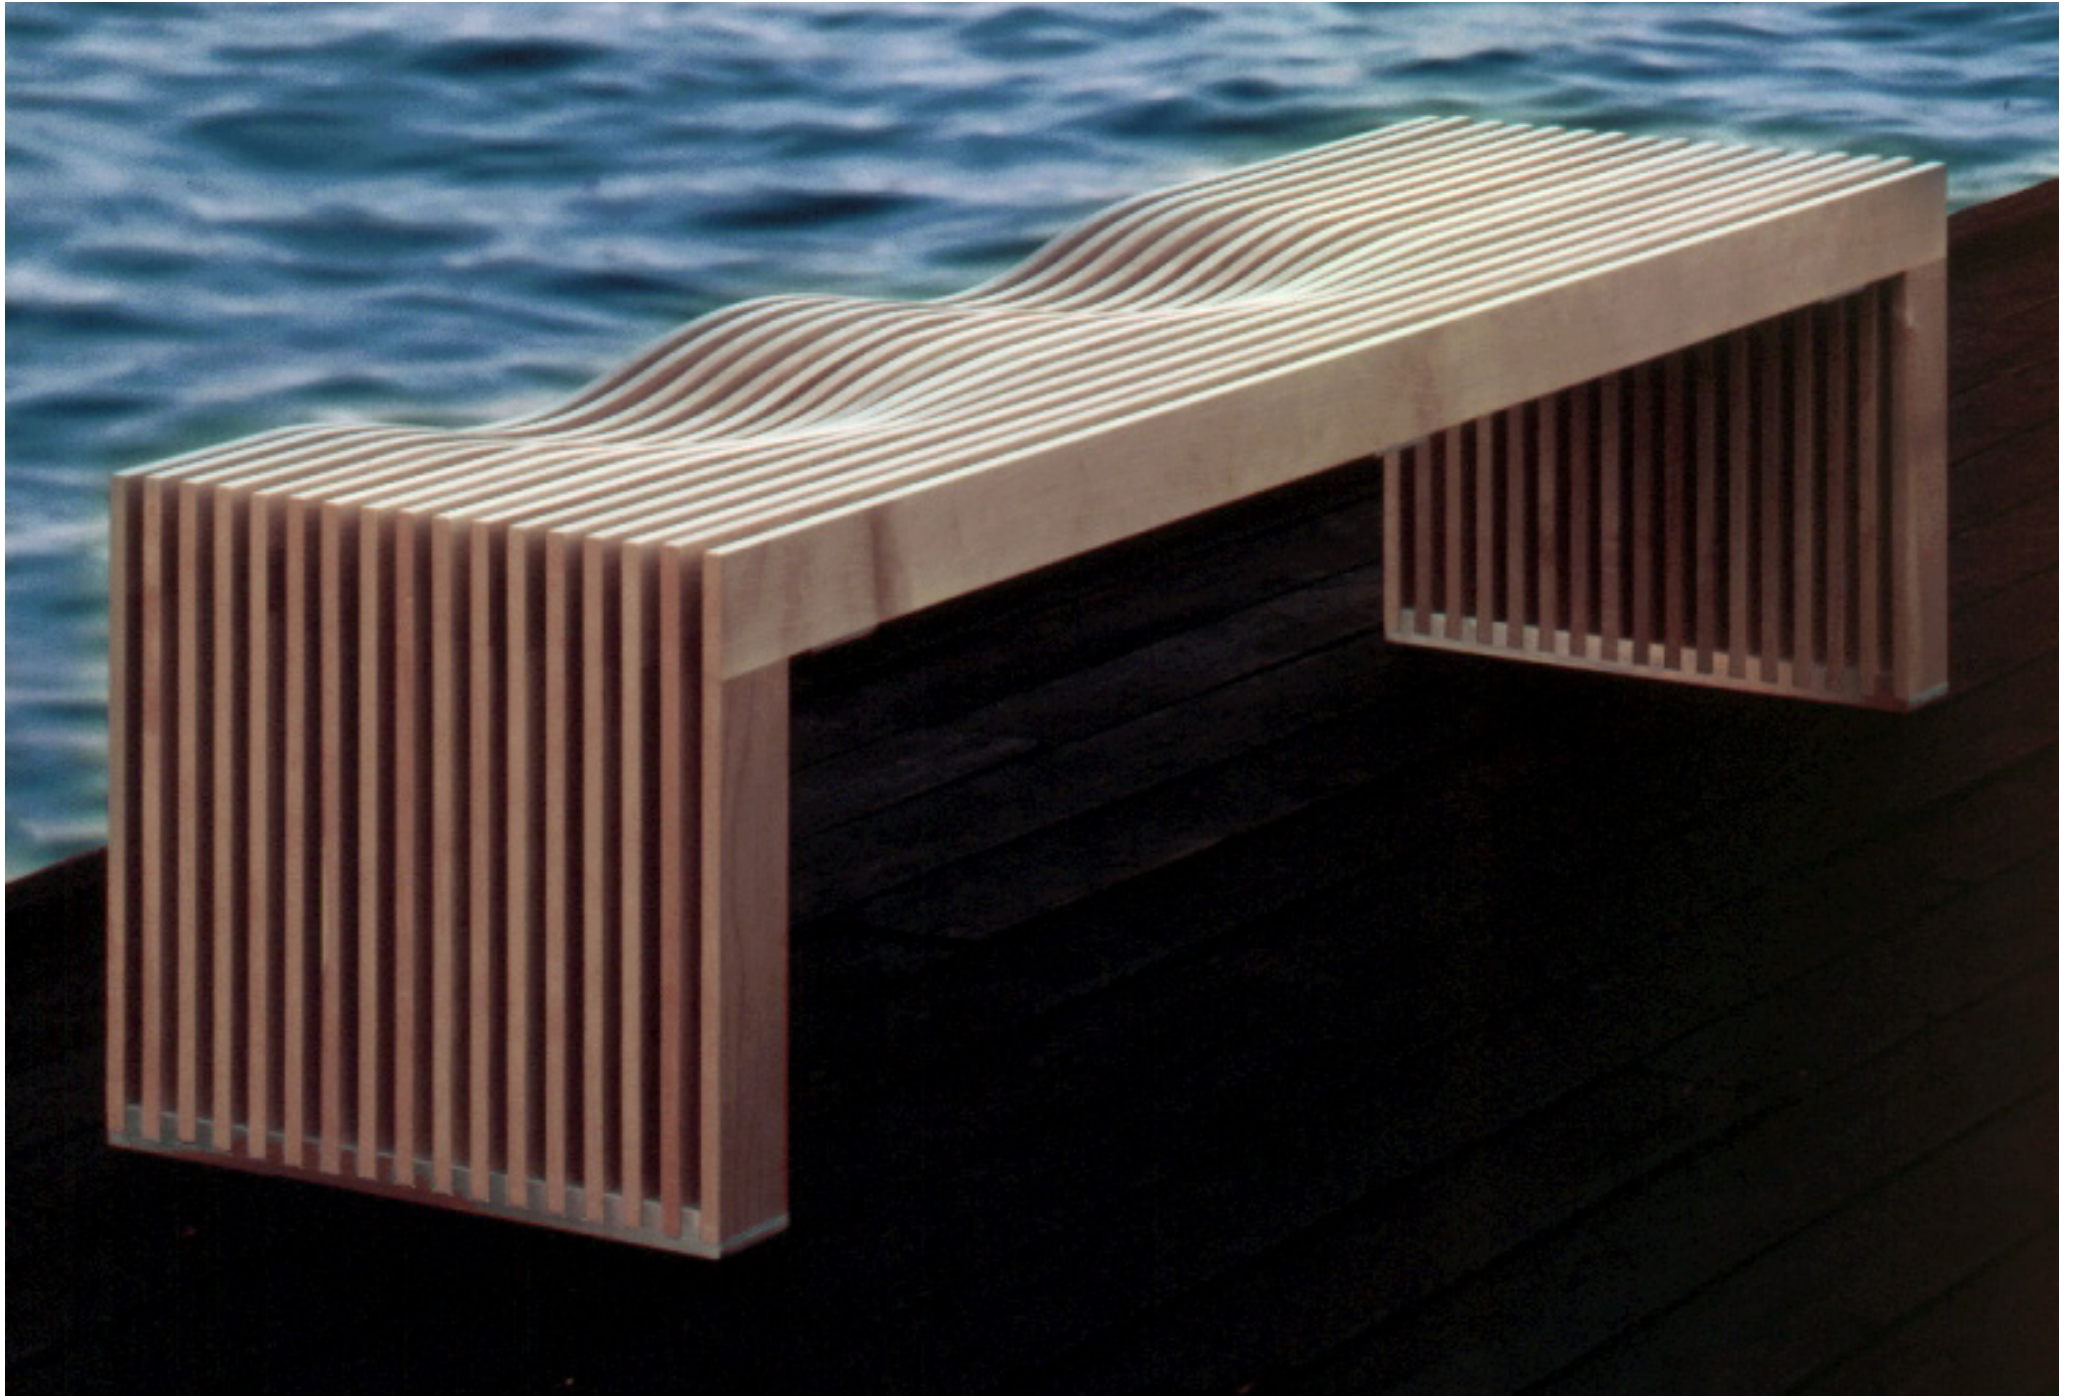

nurus

Taklamakan Genel Bakış

Tasarım **Atilla Kuzu**

Dođanın kusursuz uyumu her yerde.

Taklamakan, ismini Çin'in en büyük kum çölünden alıyor. 'Design with Love, Love with Wood' mottosuyla üç yılda bir Japonya'nın Asahikawa kentinde düzenlenen ahşap mobilya tasarım yarışmasında finale kalan Taklamakan, doğanın uyumunu ve akıcı ritmini yaşam alanlarına taşıyor.

2008:
good industrial
design

IFDA
INTERNATIONAL FURNITURE DESIGN AWARD

MARTA Herford

**Dođanın uyum ve dengesini
yařama tařıyor.**

A black and white portrait of a man with long hair tied back and a beard, looking thoughtfully to the left. The lighting is soft, highlighting his facial features. The name 'Atilla Kuzu' is overlaid in a large, white, sans-serif font across the center of the image.