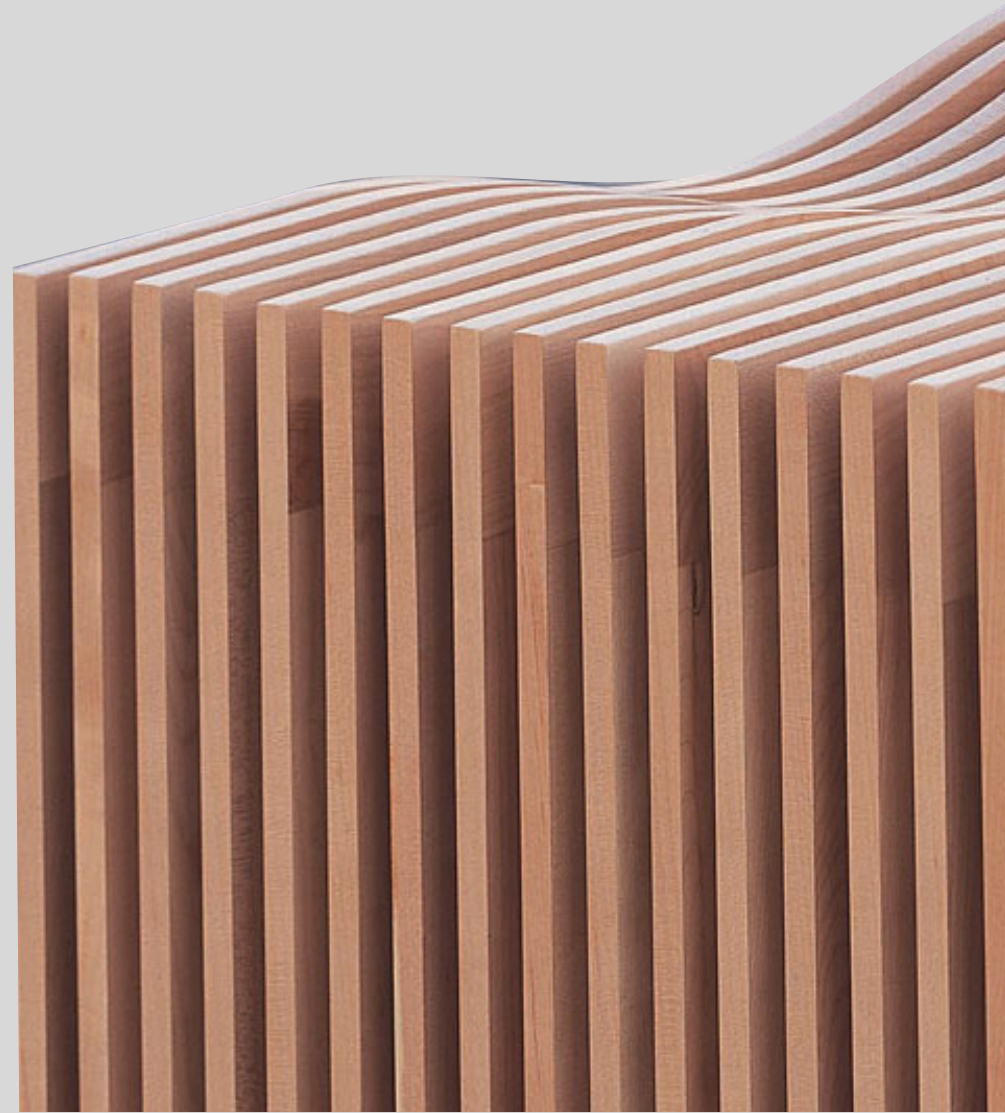

nurus

Taklamakan Genel Bakış

Tasarım **Atilla Kuzu**

Dođanın kusursuz uyumu her yerde.

Taklamakan, ismini Çin'in en büyük kum çölünden alıyor. 'Design with Love, Love with Wood' mottosuyla üç yılda bir Japonya'nın Asahikawa kentinde düzenlenen ahşap mobilya tasarım yarışmasında finale kalan Taklamakan, doğanın uyumunu ve akıcı ritmini yaşam alanlarına taşıyor.

2008:
good industrial
design

IFDA
INTERNATIONAL FURNITURE DESIGN AWARD

MARTA Herford

**Dođanın uyum ve dengesini
yařama tařıyor.**

A black and white portrait of a man with long hair tied back and a beard, looking thoughtfully to the left. The lighting is soft, highlighting his facial features. The name 'Atilla Kuzu' is overlaid in a large, white, sans-serif font across the center of the image.