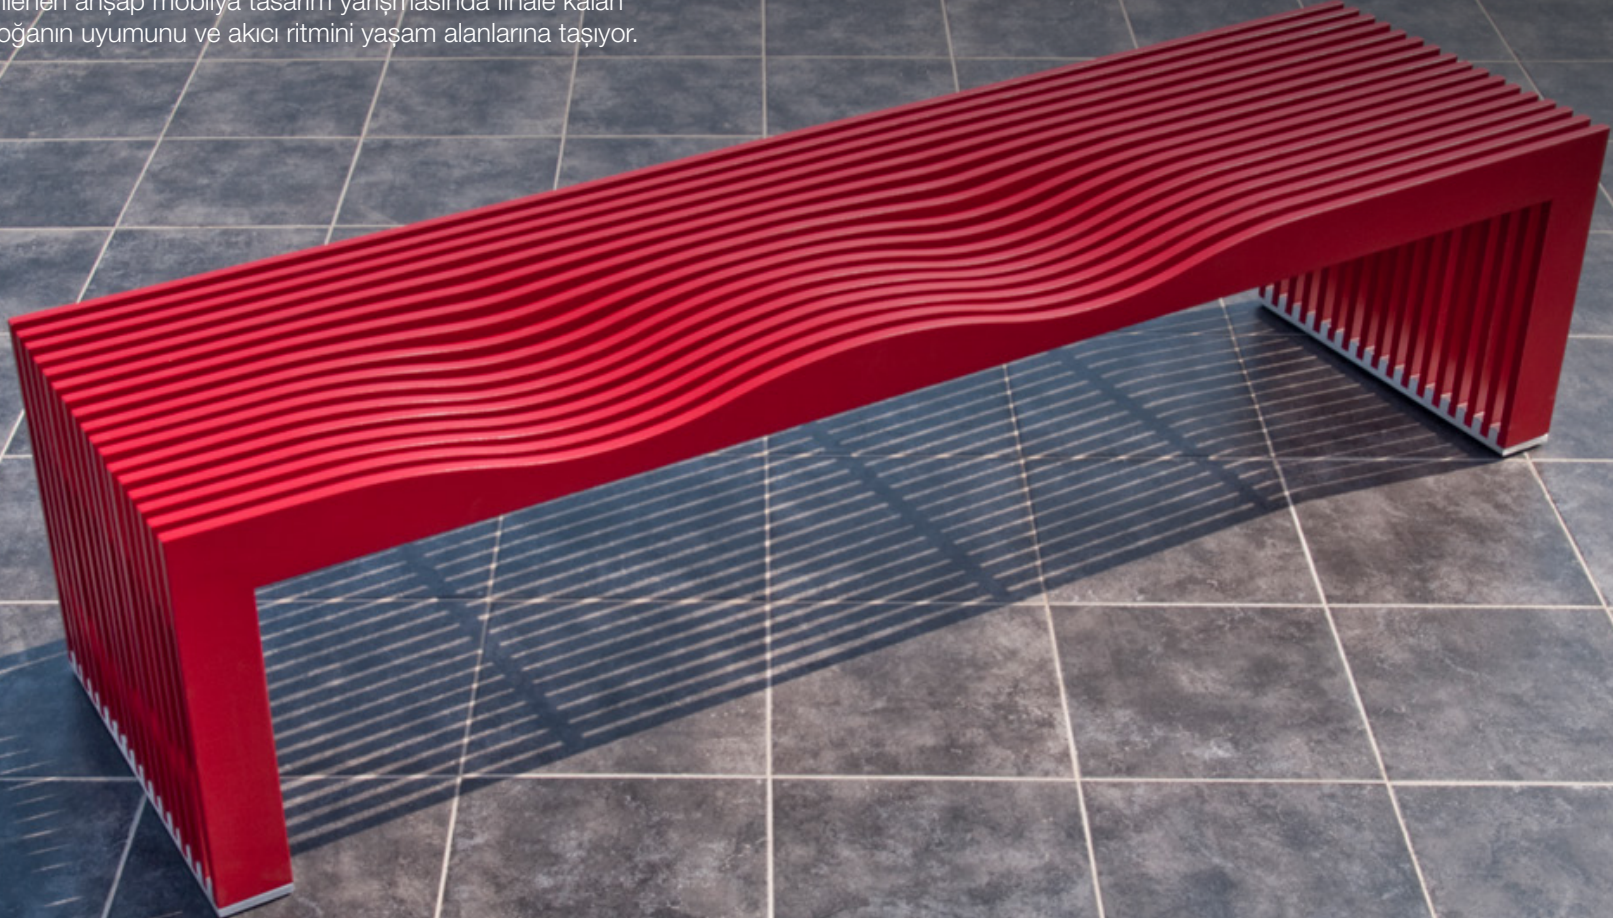

nurus

Taklamakan Genel Bakış

Tasarım **Atilla Kuzu**

Dođanın kusursuz uyumu her yerde.

Taklamakan, ismini Çin'in en büyük kum çölünden alıyor. 'Design with Love, Love with Wood' mottosuyla üç yılda bir Japonya'nın Asahikawa kentinde düzenlenen ahşap mobilya tasarım yarışmasında finale kalan Taklamakan, doğanın uyumunu ve akıcı ritmini yaşam alanlarına taşıyor.

2008:
good industrial
design

IFDA
INTERNATIONAL FURNITURE DESIGN AWARD

MARTA Herford

**Dođanın uyum ve dengesini
yařama tařıyor.**

A black and white portrait of a man with long hair tied back and a beard, looking thoughtfully to the left. The lighting is soft, highlighting his facial features. The name 'Atilla Kuzu' is overlaid in a large, white, sans-serif font across the center of the image.