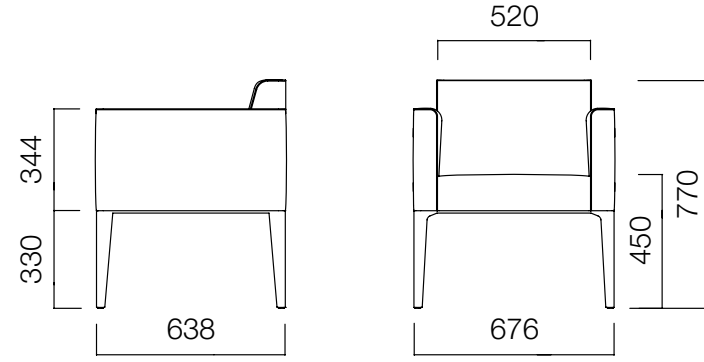

Ela, yalın ve zarif tasarımı ile yönetici ofislerinden evlere, kafe ve restoranlar gibi sosyal alanlardan otellere ve bekleme alanlarına kadar tüm yaşam alanlarına kolaylıkla uyum sağlıyor.

Zengin renk ve materyal seçeneklerine sahip olan Ela'nın kusursuz dikiş detayları, ince metal ayaklarıyla bütünleşerek zarif bir görünüm oluşturuyor. Dikkatle hesaplanan ölçüleri sayesinde Ela, misafirlerinizle aranızdaki hiyerarşiyi azaltarak iletişimi güçlendiriyor.

ÖLÇÜLER (mm)

nurus.com/ela