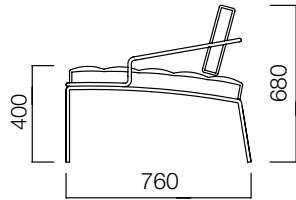

ÖLÇÜLER (mm)

Tekli

Tekli Geniş

İkili

Ölçüler milimetre olarak gösterilmiştir.

Materyal

Koltuk döşemesi kumaş, deri ya da suni deri olabilir. Ayaklarında tozboya ve krom seçenekleri vardır.*

*Teknik dokümandan detaylı bilgi edinebilirsiniz.