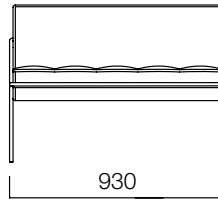

ÖLÇÜLER (mm)

Tekli

Tekli Geniş

İkili

Ölçüler milimetre olarak gösterilmiştir.

Materyal

Koltuk döşemesi kumaş, deri ya da suni deri olabilir. Ayaklarında tozboya ve krom seçenekleri vardır.*

*Teknik dokümandan detaylı bilgi edinebilirsiniz.