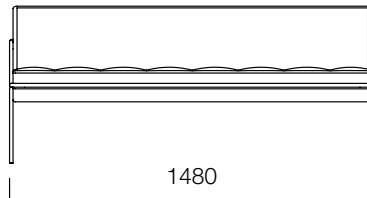

ÖLÇÜLER (mm)

Tekli

Tekli Geniş

İkili

Ölçüler milimetre olarak gösterilmiştir.

Materyal

Koltuk döşemesi kumaş, deri ya da suni deri olabilir. Ayaklarında tozboya ve krom seçenekleri vardır.*

*Teknik dokümandan detaylı bilgi edinebilirsiniz.