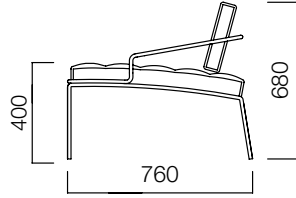

ÖLÇÜLER (mm)

Tekli

Tekli Geniş

İkili

Ölçüler milimetre olarak gösterilmiştir.

Materyal

Koltuk döşemesi kumaş, deri ya da suni deri olabilir. Ayaklarında tozboya ve krom seçenekleri vardır.*

*Teknik dokümandan detaylı bilgi edinebilirsiniz.