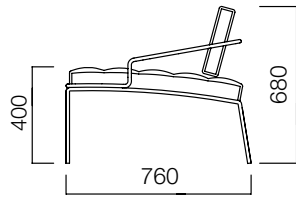

ÖLÇÜLER (mm)

Tekli

Tekli Geniş

İkili

Ölçüler milimetre olarak gösterilmiştir.

Materyal

Koltuk döşemesi kumaş, deri ya da suni deri olabilir. Ayaklarında tozboya ve krom seçenekleri vardır.*

*Teknik dokümandan detaylı bilgi edinebilirsiniz.