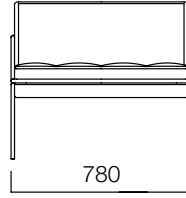

ÖLÇÜLER (mm)

Tekli

Tekli Geniş

İkili

Ölçüler milimetre olarak gösterilmiştir.

Materyal

Koltuk döşemesi kumaş, deri ya da suni deri olabilir. Ayaklarında tozboya ve krom seçenekleri vardır.*

*Teknik dokümandan detaylı bilgi edinebilirsiniz.