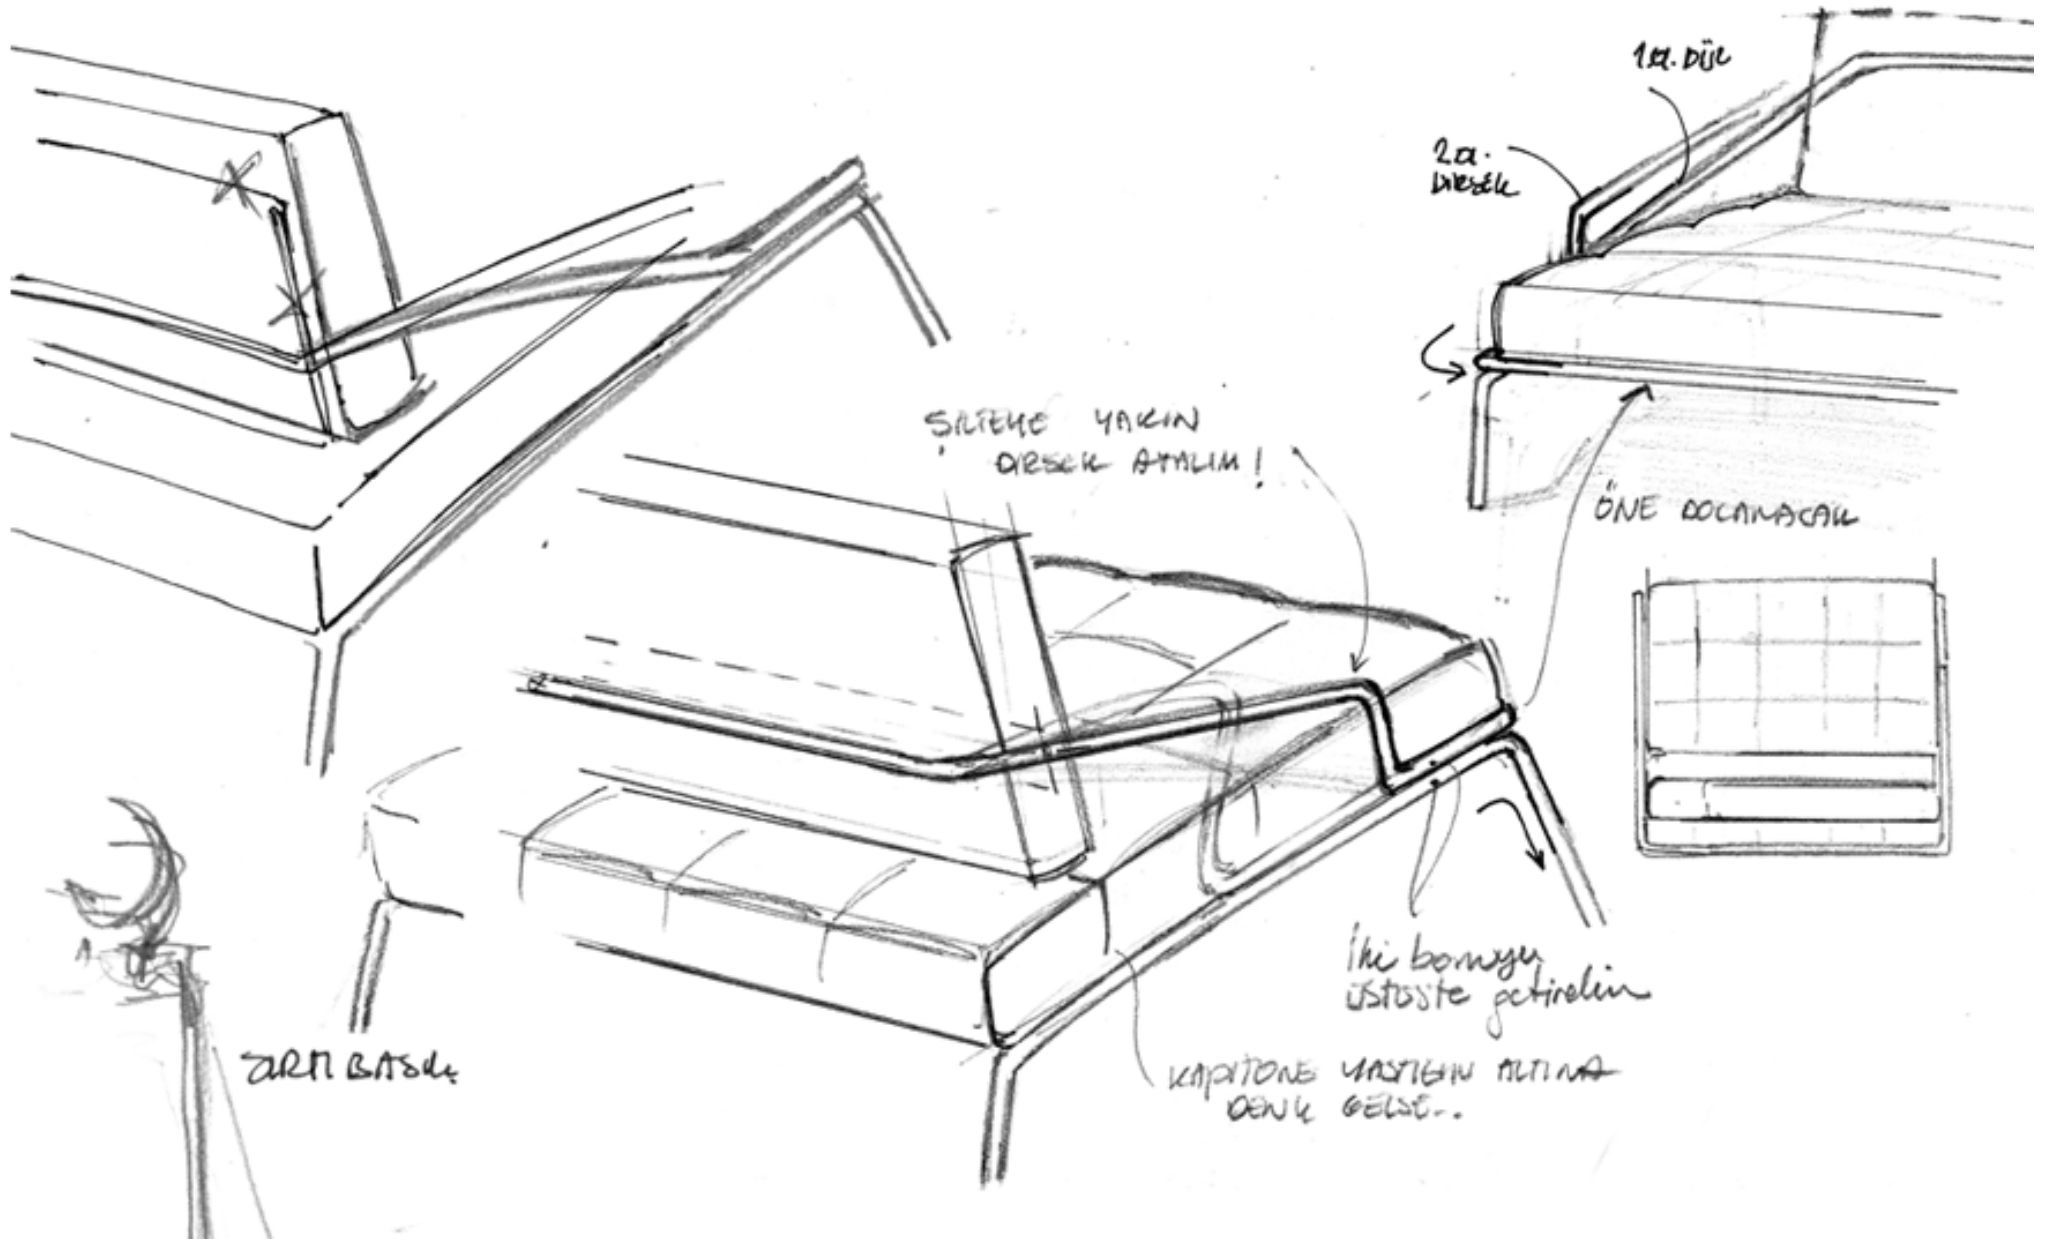

nurus

Flat Genel Bakış

Tasarım Ece-Oğuz Yalım

Minimal çizgileriyle yalın ve zarif...

Flat, keskin geometrik çizgileri ve metal çerçevesi ile sağlamlık ve estetiği bir araya getiriyor. Zarif ve minimal tasarımı, zengin renk seçenekleri ile tüm yaşam alanlarına kolaylıkla uyum sağlayan Flat'ı, geniş ürün ailesi sayesinde, toplantı salonlarından evlere, sosyal alanlardan bekleme alanlarına kadar pek çok mekanda kullanabilirsiniz.

YALNIZ BU SİTE
KONPİTÖNÜ SİTİ
DİZİMİSİN.

Kusursuz zarafet ve yalynlık.

FLAT
Designed by:
Ece K. Özlü Yatırım

Ece-Oğuz Yalım

nurus