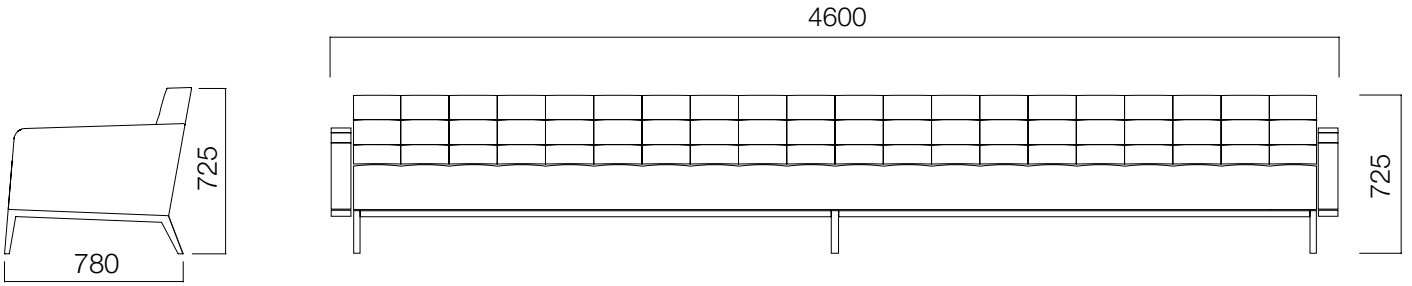

ÖLÇÜLER (mm)

Ölçüler milimetre olarak gösterilmiştir.

Materyal

Ayakları tozboyadır. Döşemesinde farklı malzeme seçenekleri bulunur. Kumaş, deri ya da suni deri döşeme seçenekleri vardır.*

*Teknik dokümandan detaylı bilgi edinebilirsiniz.