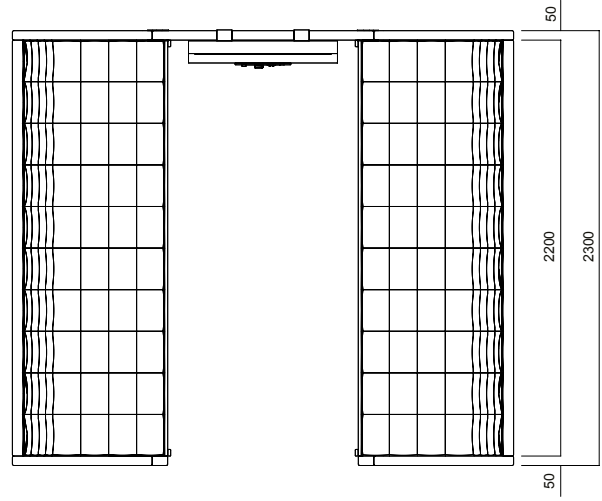

nurus

Greta Toplantı

Tasarım Nurus D Lab

Greta Toplantı

Greta yüksek sırtın tüm avantajlarına sahip olan ve 1230 mm'lik yüksekliğe sahip iki Greta yüksek sırtın kombinasyonundan oluşan Greta toplantı modülü, bir toplantı odasının tüm ihtiyaçlarını duvarlar olmadan karşılıyor. Teknoloji çözümleri ve aksesuar seçenekleri sayesinde Greta toplantı modülünün fonksiyonelliği en üst düzeye çıkarılabilir. Sınırlı alanların verimli kullanımını sağlayan Greta toplantının **Nurus Links®** bağlantısı bulunan orta paneli; eklenebilir ekranı ve elektrifikasyon çözümleri ile Media Wall olarak kullanılabilir. Çevresel etkenleri en aza indiren yüksek sırtı ve yumuşak, kapitone döşemesi sayesinde Greta toplantı, konsantre olmayı kolaylaştırıyor.

İkili ve üçlü koltuk seçeneklerinin yanı sıra Greta toplantı, sehpa seçeneğine de sahiptir. İki farklı oturma yüksekliği bulunan Greta toplantının 41 cm yüksekliğindeki versiyonunu masasız olarak, 46 cm yüksekliğindeki versiyonunu ise toplantı masalarıyla kullanabilirsiniz.

Yüksek konsantrasyon, yüksek işlevsellik.

ÖLÇÜLER (mm)

Greta İkilil Toplantı Modülü

Greta Üçlü Toplantı Modülü

Greta Greta TV Ünitesi

Greta Servis Sehpası

*Greta yüksek sırtlı koltuklarda H:410 ve H:460 mm olmak üzere iki farklı oturma yüksekliği seçeneği bulunmaktadır.