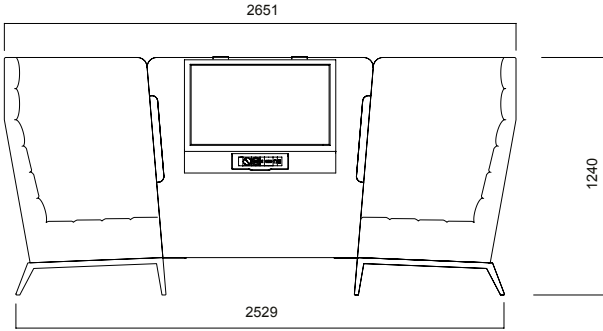

nurus

Greta Toplantı

Tasarım Nurus D Lab

Greta Toplantı

Greta yüksek sırtın tüm avantajlarına sahip olan ve 1230 mm'lik yüksekliğe sahip iki Greta yüksek sırtın kombinasyonundan oluşan Greta toplantı modülü, bir toplantı odasının tüm ihtiyaçlarını duvarlar olmadan karşılıyor. Teknoloji çözümleri ve aksesuar seçenekleri sayesinde Greta toplantı modülünün fonksiyonelliği en üst düzeye çıkarılabilir. Sınırlı alanların verimli kullanımını sağlayan Greta toplantının **Nurus Links®** bağlantısı bulunan orta paneli; eklenebilir ekranı ve elektrifikasyon çözümleri ile Media Wall olarak kullanılabilir. Çevresel etkenleri en aza indiren yüksek sırtı ve yumuşak, kapitone döşemesi sayesinde Greta toplantı, konsantre olmayı kolaylaştırıyor.

İkili ve üçlü koltuk seçeneklerinin yanı sıra Greta toplantı, sehpa seçeneğine de sahiptir. İki farklı oturma yüksekliği bulunan Greta toplantının 41 cm yüksekliğindeki versiyonunu masasız olarak, 46 cm yüksekliğindeki versiyonunu ise toplantı masalarıyla kullanabilirsiniz.

Yüksek konsantrasyon, yüksek işlevsellik.

ÖLÇÜLER (mm)

Greta İkilil Toplantı Modülü

Greta Üçlü Toplantı Modülü

Greta Greta TV Ünitesi

Greta Servis Sehpası

*Greta yüksek sırtlı koltuklarda H:410 ve H:460 mm olmak üzere iki farklı oturma yüksekliği seçeneği bulunmaktadır.