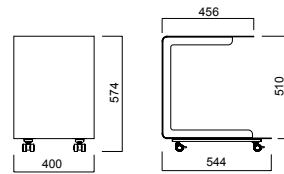

İkili ve üçlü koltuk seçeneklerinin yanı sıra Greta toplantı, sehpa seçeneğine de sahiptir. İki farklı oturma yüksekliği bulunan Greta toplantının 41 cm yüksekliğindeki versiyonunu masasız olarak, 46 cm yüksekliğindeki versiyonunu ise toplantı masalarıyla kullanabilirsiniz.

Yüksek konsantrasyon, yüksek işlevsellik.

ÖLÇÜLER (mm)

Greta İkilil Toplantı Modülü

Greta Üçlü Toplantı Modülü

Greta Greta TV Ünitesi

Greta Servis Sehpası

*Greta yüksek sırtlı koltuklarda H:410 ve H:460 mm olmak üzere iki farklı oturma yüksekliği seçeneği bulunmaktadır.