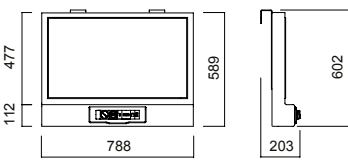

İkili ve üçlü koltuk seçeneklerinin yanı sıra Greta toplantı, sehpa seçeneğine de sahiptir. İki farklı oturma yüksekliği bulunan Greta toplantının 41 cm yüksekliğindeki versiyonunu masasız olarak, 46 cm yüksekliğindeki versiyonunu ise toplantı masalarıyla kullanabilirsiniz.

Yüksek konsantrasyon, yüksek işlevsellik.

ÖLÇÜLER (mm)

Greta İkilil Toplantı Modülü

Greta Üçlü Toplantı Modülü

Greta Greta TV Ünitesi

Greta Servis Sehpası

*Greta yüksek sırtlı koltuklarda H:410 ve H:460 mm olmak üzere iki farklı oturma yüksekliği seçeneği bulunmaktadır.