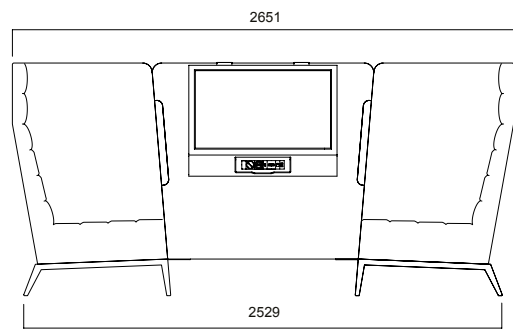

nurus

Greta Toplantı

Tasarım Nurus D Lab

Greta Toplantı

Greta yüksek sırtın tüm avantajlarına sahip olan ve 1230 mm'lik yüksekliğe sahip iki Greta yüksek sırtın kombinasyonundan oluşan Greta toplantı modülü, bir toplantı odasının tüm ihtiyaçlarını duvarlar olmadan karşılıyor. Teknoloji çözümleri ve aksesuar seçenekleri sayesinde Greta toplantı modülünün fonksiyonelliği en üst düzeye çıkarılabilir. Sınırlı alanların verimli kullanımını sağlayan Greta toplantının **Nurus Links®** bağlantısı bulunan orta paneli; eklenebilir ekranı ve elektrifikasyon çözümleri ile Media Wall olarak kullanılabilir. Çevresel etkenleri en aza indiren yüksek sırtı ve yumuşak, kapitone döşemesi sayesinde Greta toplantı, konsantre olmayı kolaylaştırıyor.

İkili ve üçlü koltuk seçeneklerinin yanı sıra Greta toplantı, sehpa seçeneğine de sahiptir. İki farklı oturma yüksekliği bulunan Greta toplantının 41 cm yüksekliğindeki versiyonunu masasız olarak, 46 cm yüksekliğindeki versiyonunu ise toplantı masalarıyla kullanabilirsiniz.

Yüksek konsantrasyon, yüksek işlevsellik.

ÖLÇÜLER (mm)

Greta İkilil Toplantı Modülü

Greta Üçlü Toplantı Modülü

Greta Greta TV Ünitesi

Greta Servis Sehpası

*Greta yüksek sırtlı koltuklarda H:410 ve H:460 mm olmak üzere iki farklı oturma yüksekliği seçeneği bulunmaktadır.