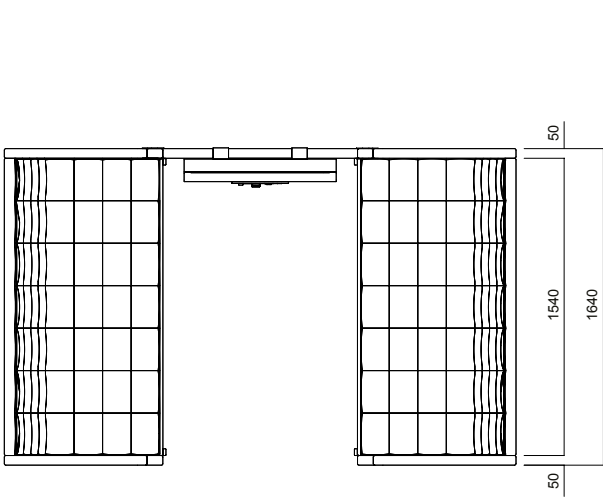

nurus

Greta Toplantı

Tasarım Nurus D Lab

Greta Toplantı

Greta yüksek sırtın tüm avantajlarına sahip olan ve 1230 mm'lik yüksekliğe sahip iki Greta yüksek sırtın kombinasyonundan oluşan Greta toplantı modülü, bir toplantı odasının tüm ihtiyaçlarını duvarlar olmadan karşılıyor. Teknoloji çözümleri ve aksesuar seçenekleri sayesinde Greta toplantı modülünün fonksiyonelliği en üst düzeye çıkarılabilir. Sınırlı alanların verimli kullanımını sağlayan Greta toplantının **Nurus Links®** bağlantısı bulunan orta paneli; eklenebilir ekranı ve elektrifikasyon çözümleri ile Media Wall olarak kullanılabilir. Çevresel etkenleri en aza indiren yüksek sırtı ve yumuşak, kapitone döşemesi sayesinde Greta toplantı, konsantre olmayı kolaylaştırıyor.

İkili ve üçlü koltuk seçeneklerinin yanı sıra Greta toplantı, sehpa seçeneğine de sahiptir. İki farklı oturma yüksekliği bulunan Greta toplantının 41 cm yüksekliğindeki versiyonunu masasız olarak, 46 cm yüksekliğindeki versiyonunu ise toplantı masalarıyla kullanabilirsiniz.

Yüksek konsantrasyon, yüksek işlevsellik.

ÖLÇÜLER (mm)

Greta İkilil Toplantı Modülü

Greta Üçlü Toplantı Modülü

Greta Greta TV Ünitesi

Greta Servis Sehpası

*Greta yüksek sırtlı koltuklarda H:410 ve H:460 mm olmak üzere iki farklı oturma yüksekliği seçeneği bulunmaktadır.