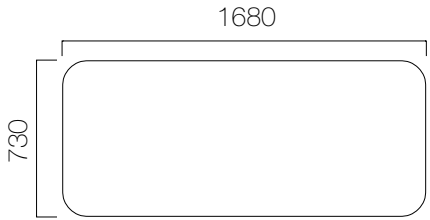

Hi & Lo Tekli Koltuk Simetri

Hi & Lo Koltuk Lo

Hi & Lo Tekli Lo Koltuk Flaņ Ayaklı

Hi & Lo Sehpalı Tekli Koltuk

Hi & Lo Tekli Koltuk

ÖLÇÜLER (mm)

Hi & Lo Tekli Koltuk Lo

Hi&Lo Tekli Koltuk - Lo - Flanş Ayaklı

Hi & Lo Tekli Koltuk Simetri

Hi & Lo Tekli Koltuk

ÖLÇÜLER (mm)

Hi & Lo İkilik Koltuk

Hi & Lo İkilik Koltuk Alçak Sirt

Hi & Lo Orta Sehpa

nurus.com/hi-lo