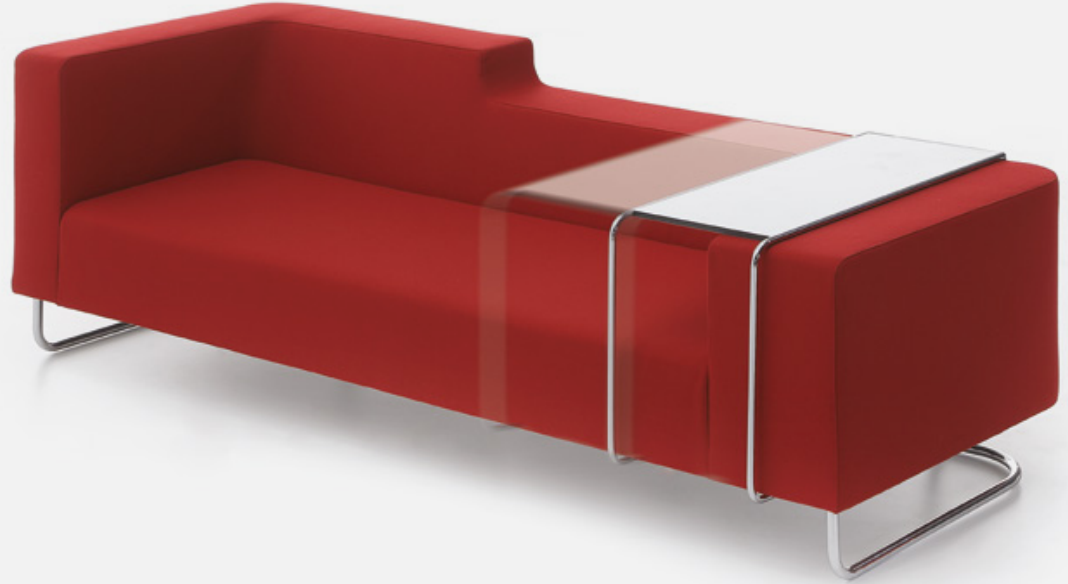

nurus

Hi & Lo Koleksiyonu

Tasarım İnci Mutlu

Hi & Lo: ritmik ve canlı...

Hi & Lo, simetrik ve asimetric formlardaki zengin ürün ailesiyle yaşam alanlarına yeni bir boyut kazandırıyor. Renk ve materyal çeşitliliğinin yanı sıra Hi & Lo, sehpa seçenekleriyle de mekanın uyum içinde dekore edilmesini sağlıyor.

Hi & Lo, alışılmıřın dıřındaki izgileri ve dinamik rn diliyle evlerden sosyal alanlara, bekleme alanlarından ynetici ofislerine kadar tm yařam alanlarına canlılık ve hareket getiriyor.

Hi & Lo, zengin rn ailesiyle mekanı farklı Őekillerde kurgulamanıza yardımcı olurken mimari zelliklere de uyum saęlıyor. Hi & Lo'nun koltuk ve kanepeleriyle aynı tasarım dilinde tasarlanmış sehpaları, mekanı btnlk iinde dekore etmenize imkan veriyor.

Hi & Lo asimetrik ikili koltuklar, koltuk zerine sabitlenebilen ve iki ynde hareket edebilen; asimetrik kollu tekli ve ikili koltuklar ise geniř kollarına eklenebilen sehpa seenekleri ile pratik ve konforlu bir kullanım sunuyor.

Renk ve materyal eřitlilięinin yanı sıra geniř oturma alanı ile konforu artıran Hi & Lo, kullandıęınız alana ritim ve canlılık getiriyor.

Hi & Lo Sehpa

Hi & Lo İgili Koltuk Alak Sırt

Hi & Lo İgili Koltuk