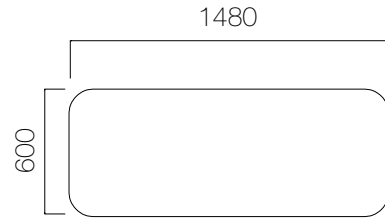

Hi & Lo Tekli Koltuk Simetri

Hi & Lo Koltuk Lo

Hi & Lo Tekli Lo Koltuk Flaņ Ayaklı

Hi & Lo Sehpalı Tekli Koltuk

Hi & Lo Tekli Koltuk

ÖLÇÜLER (mm)

Hi & Lo Tekli Koltuk Lo

Hi&Lo Tekli Koltuk - Lo - Flanş Ayaklı

Hi & Lo Tekli Koltuk Simetri

Hi & Lo Tekli Koltuk

ÖLÇÜLER (mm)

Hi & Lo İkilik Koltuk

Hi & Lo İkilik Koltuk Alçak Sirt

Hi & Lo Orta Sehpa

nurus.com/hi-lo