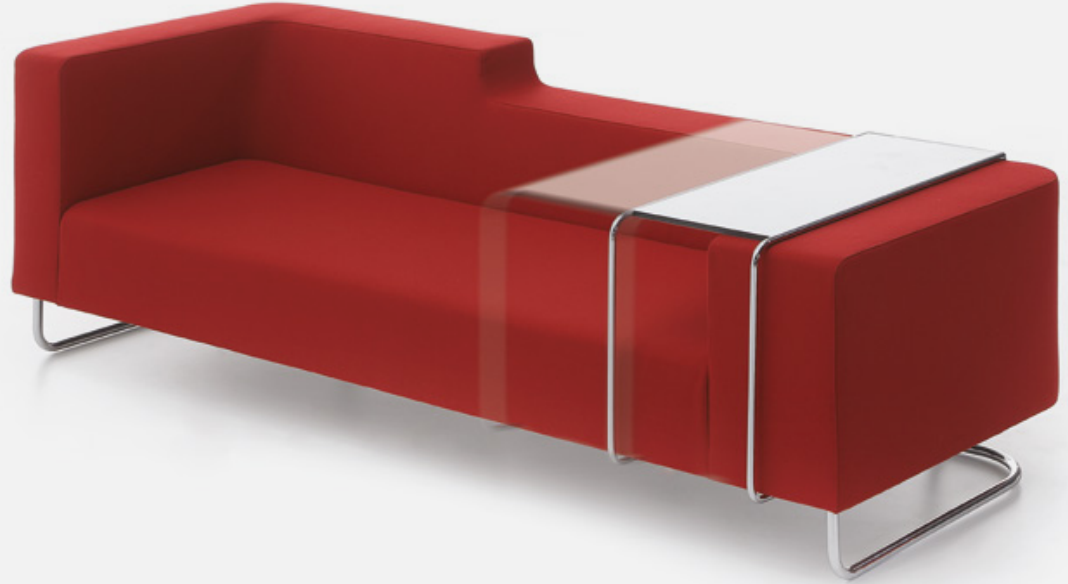

nurus

Hi & Lo Genel Bakış

Tasarım İnci Mutlu

Hi & Lo: ritmik ve canlı...

Hi & Lo, simetrik ve asimetric formlardaki zengin ürün ailesiyle yaşam alanlarına yeni bir boyut kazandırıyor. Renk ve materyal çeşitliliğinin yanı sıra Hi & Lo, sehpa seçenekleriyle de mekanın uyum içinde dekore edilmesini sağlıyor.

Hi & Lo Sehpalı Tekli Koltuk

Hi & Lo Tekli Koltuk

A black and white close-up portrait of a woman, identified as İnci Mutlu. She is looking slightly to the right of the camera with a neutral expression. Her hair is dark and styled in a short, wavy bob. The lighting is soft, highlighting her facial features. The text 'İnci Mutlu' is overlaid in the center of the image in a white, sans-serif font.