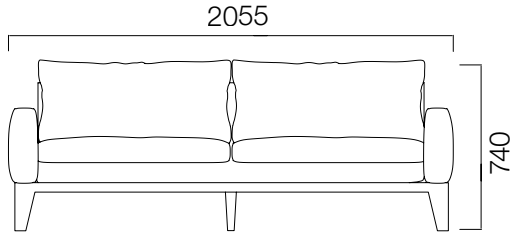

ÖLÇÜLER (mm)

Ölçüler milimetre olarak gösterilmiştir.

Materyal

Döşemesi kumaş, deri ya da suni deri olabilir. Ayakları ahşaptır.*

*Teknik dokümandan detaylı bilgi edinebilirsiniz.