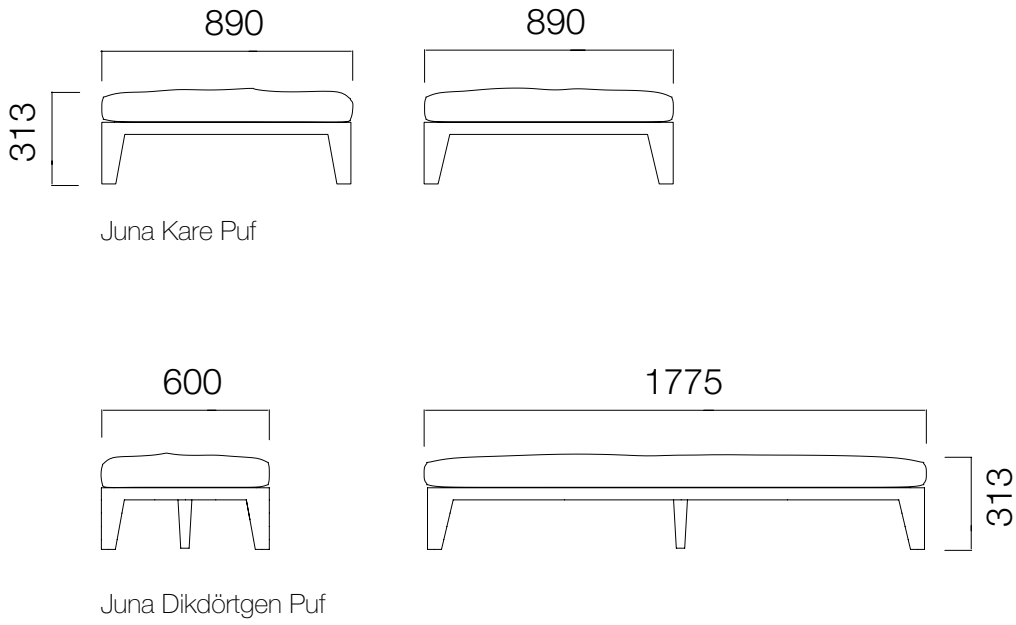

nurus

Juna Puflar

Tasarım **Nurus D Lab**

Juna Puflar

Juna kanepelerle aynı çizgide tasarlanan Juna puflar, konforu artırmaya ve mekanı bütünlük içinde kurgulamaya yardımcı oluyor.

Kare ve dikdörtgen seçenekleri buluna Juna puflar, renk ve materyal çeşitliliği ile tüm yaşam alanlarına kolaylıkla uyum sağlıyor.

ÖLÇÜLER (mm)

Ölçüler milimetre olarak gösterilmiştir.

Materyal

Döşemesi kumaş, deri ya da suni deri olabilir. Ayakları ahşaptır.*

*Teknik dokümandan detaylı bilgi edinebilirsiniz.