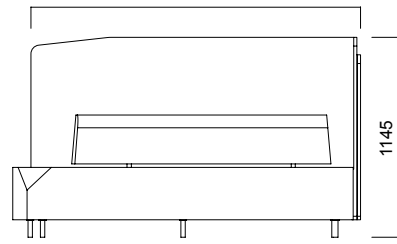

Stone Kanepede Panelli Kullanım