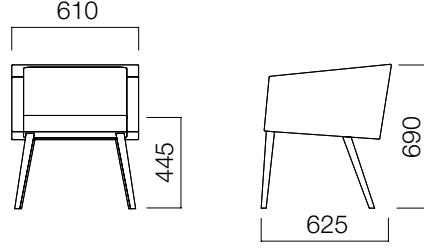

Yönetici ofislerinden evlere, kafe ve restoranlardan bekleme alanlarına kadar tüm yaşam alanlarında kullanabileceğiniz Tara, tekli ve ikili koltuk seçeneklerine sahiptir.

Tasarım Koral Erat

Marmara Üniversitesi'nde İç Mimarlık eğitimini tamamlayan Koral Erat, ürün tasarımı ve iç mekan tasarımı alanında çalışmalarını sürdürmüştür. 2009 yılından itibaren KM34 İç Mimarlık bünyesinde danışmanlık vermeye devam etmektedir.

ÖLÇÜLER (mm)

Tara Tekli

Tara Soft Tekli

Tara Soft İkili

Ölçüler milimetre olarak gösterilmiştir.

Materyal

Kumaş, deri ve suni deri döşeme seçenekleri vardır. Tara'nın ayakları ahşaptır. Tara Soft ise metal ya da ahşap ayaklı olarak tercih edilebilir.*