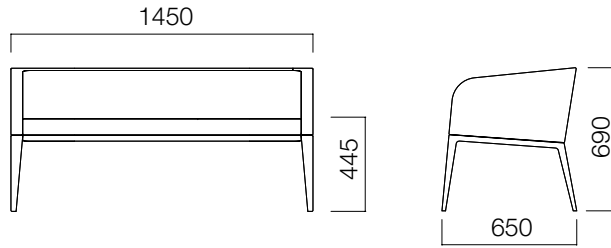

Yönetici ofislerinden evlere, kafe ve restoranlardan bekleme alanlarına kadar tüm yaşam alanlarında kullanabileceğiniz Tara, tekli ve ikili koltuk seçeneklerine sahiptir.

Tasarım Koral Erat

Marmara Üniversitesi'nde İç Mimarlık eğitimini tamamlayan Koral Erat, ürün tasarımı ve iç mekan tasarımı alanında çalışmalarını sürdürmüştür. 2009 yılından itibaren KM34 İç Mimarlık bünyesinde danışmanlık vermeye devam etmektedir.

ÖLÇÜLER (mm)

Tara Tekli

Tara Soft Tekli

Tara Soft İkili

Ölçüler milimetre olarak gösterilmiştir.

Materyal

Kumaş, deri ve suni deri döşeme seçenekleri vardır. Tara'nın ayakları ahşaptır. Tara Soft ise metal ya da ahşap ayaklı olarak tercih edilebilir.*