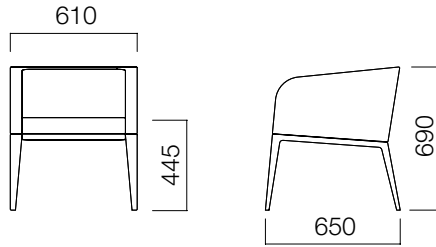

Yönetici ofislerinden evlere, kafe ve restoranlardan bekleme alanlarına kadar tüm yaşam alanlarında kullanabileceğiniz Tara, tekli ve ikili koltuk seçeneklerine sahiptir.

Tasarım Koral Erat

Marmara Üniversitesi'nde İç Mimarlık eğitimini tamamlayan Koral Erat, ürün tasarımı ve iç mekan tasarımı alanında çalışmalarını sürdürmüştür. 2009 yılından itibaren KM34 İç Mimarlık bünyesinde danışmanlık vermeye devam etmektedir.

ÖLÇÜLER (mm)

Tara Tekli

Tara Soft Tekli

Tara Soft İkili

Ölçüler milimetre olarak gösterilmiştir.

Materyal

Kumaş, deri ve suni deri döşeme seçenekleri vardır. Tara'nın ayakları ahşaptır. Tara Soft ise metal ya da ahşap ayaklı olarak tercih edilebilir.*