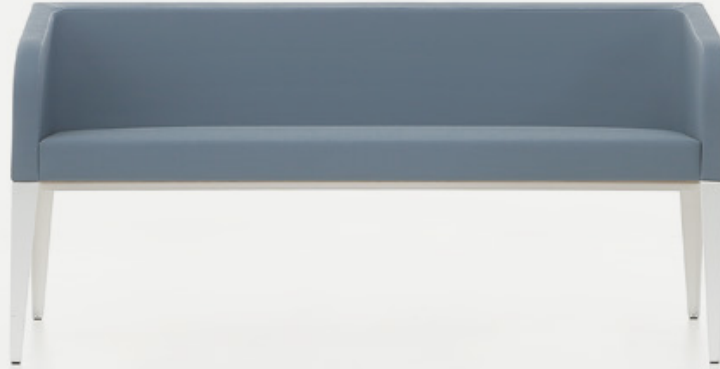

nurus

Tara

Koleksiyonu

Tasarım **Koral Erat**

Tara ile yalın ve modern yaşam alanları...

Tara, yalın ve modern tasarımıyla resmiyet ve rahatlığı bir araya getiriyor. Zengin renk çeşitliliğinin yanı sıra ahşap ve metal ayak seçenekleri bulunan Tara, yönetici ofislerinden kafelere, evlerden bekleme alanlarına kadar tüm yaşam alanlarına uyum sağlıyor.

Minimal tasarıma sahip tekli ve ikili versiyonları sayesinde farklı genişliklerdeki alanlarda kullanabileceğiniz Tara koltuklar; kafelerden bekleme salonlarına, çalışma alanlarından evlere ve otellere kadar tüm yaşam alanları için ideal bir seçimdir.

Tara'nın mekanda kullanılan diğer aksesuar ve mobilyayla bütünleşmesini sağlayan metal ve ahşap ayak seçenekleri bulunuyor.

Tara Tekli

Tara Soft İkili

Tara Soft Tekli

ÖLÇÜLER (mm)

Tara Tekli

Tara Soft Tekli