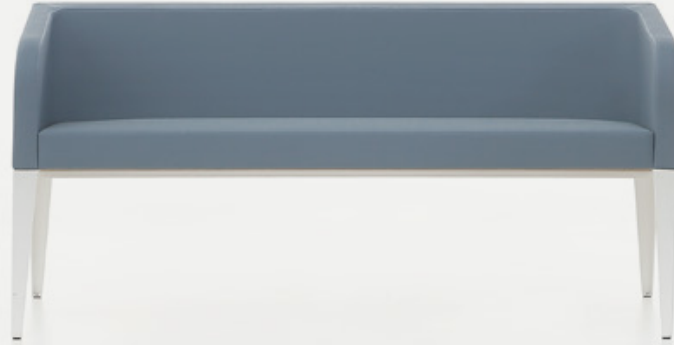

nurus

Tara Genel Bakış

Tasarım **Koral Erat**

Tara ile yalın ve modern yaşam alanları...

Tara, yalın ve modern tasarımıyla resmiyet ve rahatlığı bir araya getiriyor. Zengin renk çeşitliliğinin yanı sıra ahşap ve metal ayak seçenekleri bulunan Tara, yönetici ofislerinden kafelere, evlerden bekleme alanlarına kadar tüm yaşam alanlarına uyum sağlıyor.

Yalın, uyumlu ve zarif.

Tara Tekli

Tara Soft İkili

Tara Soft Tekli

A black and white photograph of a man with long hair tied in a ponytail and a beard, looking through a wire mesh fence. The man is wearing a dark, textured jacket and a patterned scarf. The background is a bright, overexposed area, possibly a beach or a large open space, visible through the fence. The text "Koral Erat" is overlaid in the center of the image in a white, sans-serif font.

Koral Erat

The image features five armchairs arranged in a circle around the word "nurus". The chairs are: a blue chair at the top, a dark green chair at the top right, a brown chair at the bottom right, a blue chair at the bottom, and an orange chair at the left. The word "nurus" is written in a bold, white, lowercase sans-serif font in the center. The background is a plain, light gray surface.