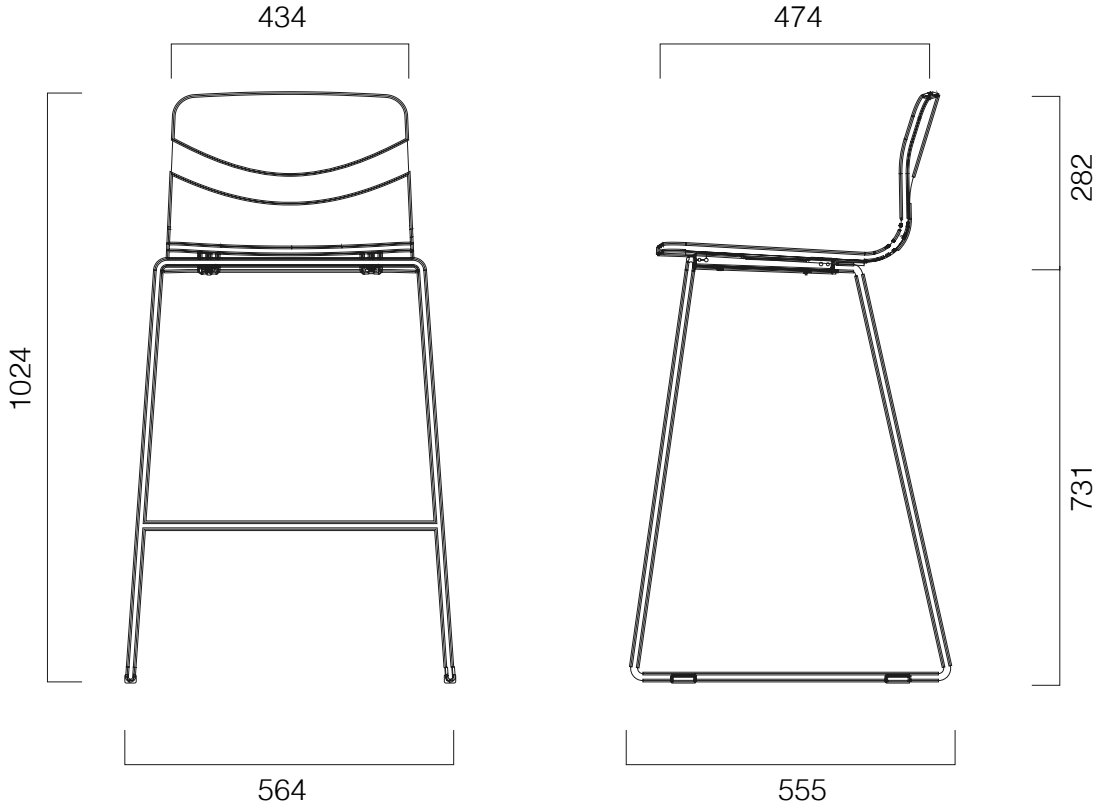

Yeni yükseklikleri keşfedin.

ÖLÇÜLER (mm)

Eon Bar Sandalyesi

Ölçüler milimetre olarak gösterilmiştir.

Materyal

Ayakları krom ya da tozboya olabilir. Gövdesinde doğal kaplama, rekompze kaplama, beyaz lamine; suni deri ya da kumaş kaplama seçenekleri vardır.*