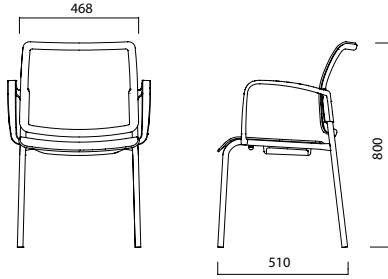

ÖLÇÜLER (mm)

4 Ayaklı / File Sırt