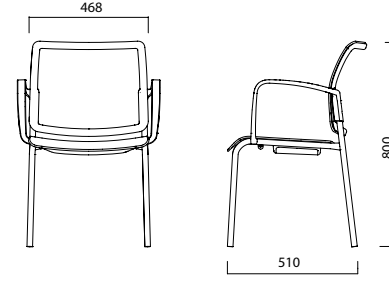

Oturma yüzeyini plastik ya da döşemeli olarak tercih edebileceğiniz Tune'un sırtı da plastik ya da file olabilir.

4 Ayaklı

4 Ayak Tekerlekli

U Ayak

ÖLÇÜLER (mm)

4 Ayaklı / File Sirt

4 Ayaklı / Plastik Sirt

4 Ayak Tekerlekli / File Sirt