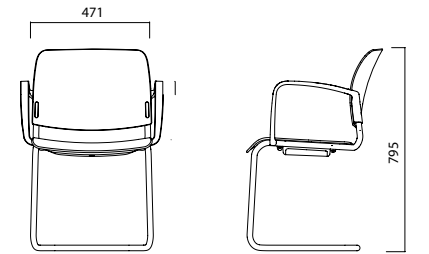

U Ayak / Plastik Sirt

Not: Tune sandalyelerin tüm versiyonlarını kolçaklı ya da kolçaksız olarak tercih edebilirsiniz.