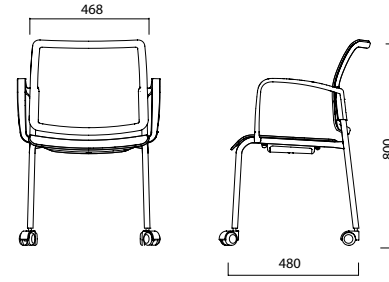

Oturma yüzeyini plastik ya da döşemeli olarak tercih edebileceğiniz Tune'un sırtı da plastik ya da file olabilir.

4 Ayaklı

4 Ayak Tekerlekli

U Ayak

ÖLÇÜLER (mm)

4 Ayaklı / File Sirt

4 Ayaklı / Plastik Sirt

4 Ayak Tekerlekli / File Sirt