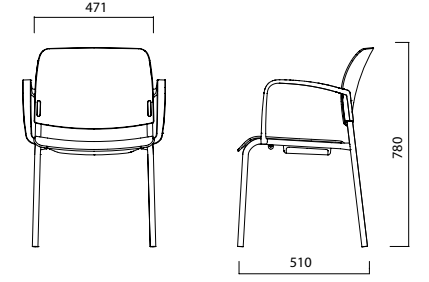

Oturma yüzeyini plastik ya da döşemeli olarak tercih edebileceğiniz Tune'un sırtı da plastik ya da file olabilir.

4 Ayaklı

4 Ayak Tekerlekli

U Ayak

ÖLÇÜLER (mm)

4 Ayaklı / File Sirt

4 Ayaklı / Plastik Sirt

4 Ayak Tekerlekli / File Sirt