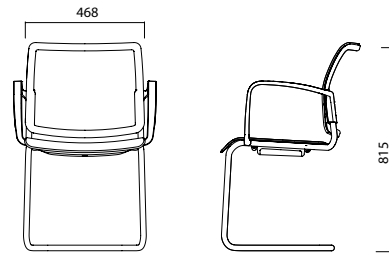

U Ayak / File Sirt