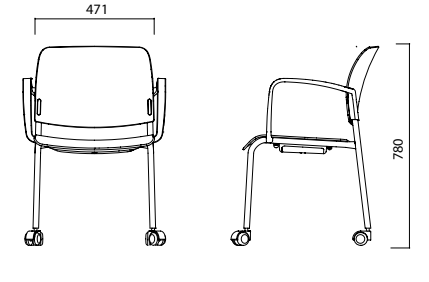

Oturma yüzeyini plastik ya da döşemeli olarak tercih edebileceğiniz Tune'un sırtı da plastik ya da file olabilir.

4 Ayaklı

4 Ayak Tekerlekli

U Ayak

ÖLÇÜLER (mm)

4 Ayaklı / File Sirt

4 Ayaklı / Plastik Sirt

4 Ayak Tekerlekli / File Sirt