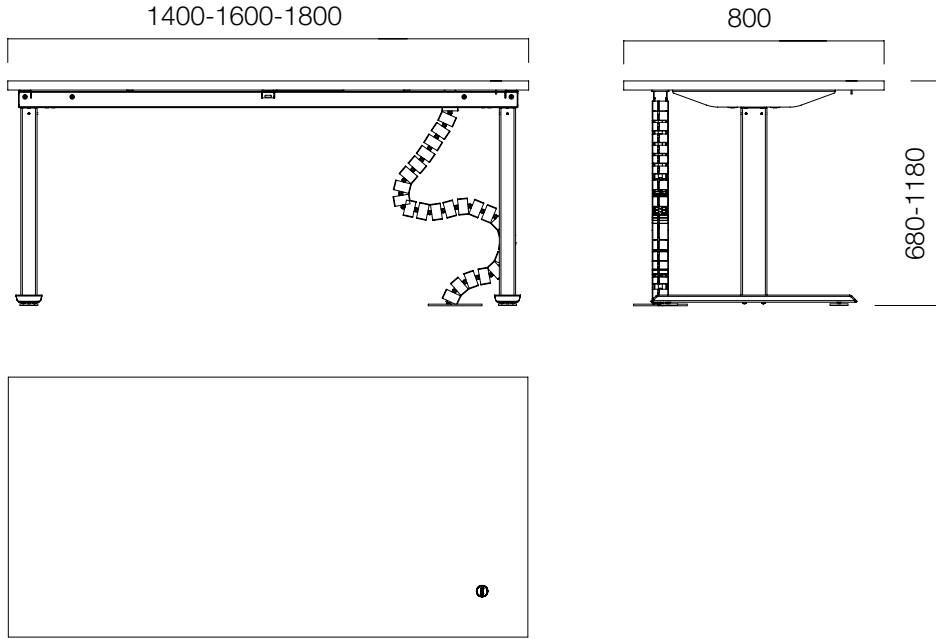

ÖLÇÜLER (mm)

Ölçüler milimetre olarak gösterilmiştir.

Materyal

Masa tablasında melamin, doğal kaplama ve rekompaze kaplama seçenekleri bulunur. Ayaklar tozboyadır.*

*Teknik dokümandan detaylı bilgi edinebilirsiniz.

Not

EN 527-1 Normuna uygun olarak masa tablası yüksekliği 65-125 cm veya 68-118 cm arasında değişmektedir.