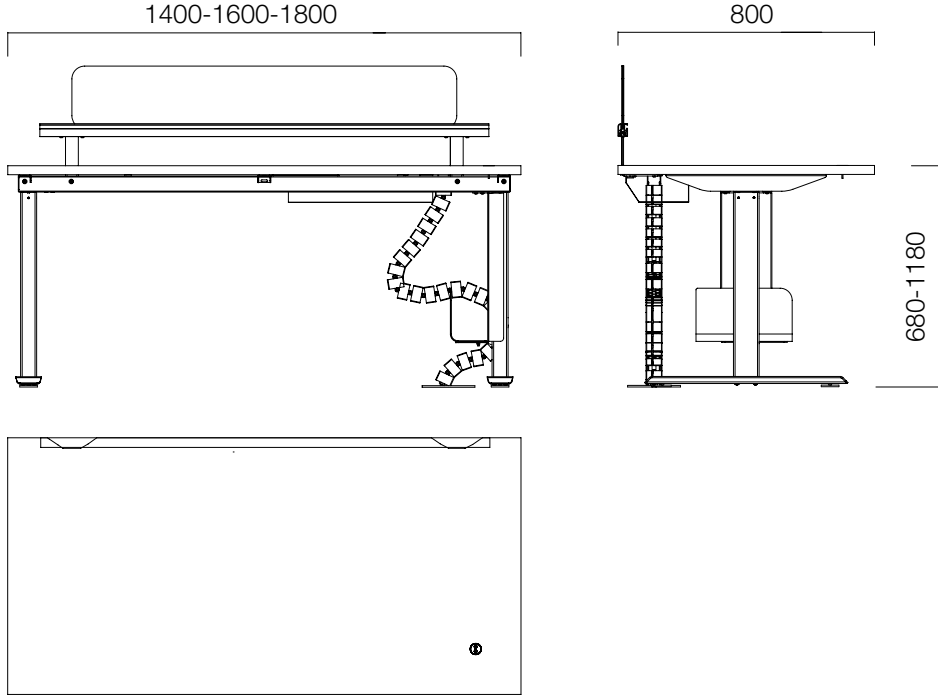

ÖLÇÜLER (mm)

Ölçüler milimetre olarak gösterilmiştir.

Materyal

Masa tablasında melamin, doğal kaplama, vinterio kaplama ve rekompze kaplama seçenekleri bulunur. Ayaklar tozboyadır.*

*Teknik dokümandan detaylı bilgi edinebilirsiniz.

Not

EN 527-1 Normuna uygun olarak masa tablası yüksekliği 65-125 cm veya 68-118 cm arasında değişmektedir.