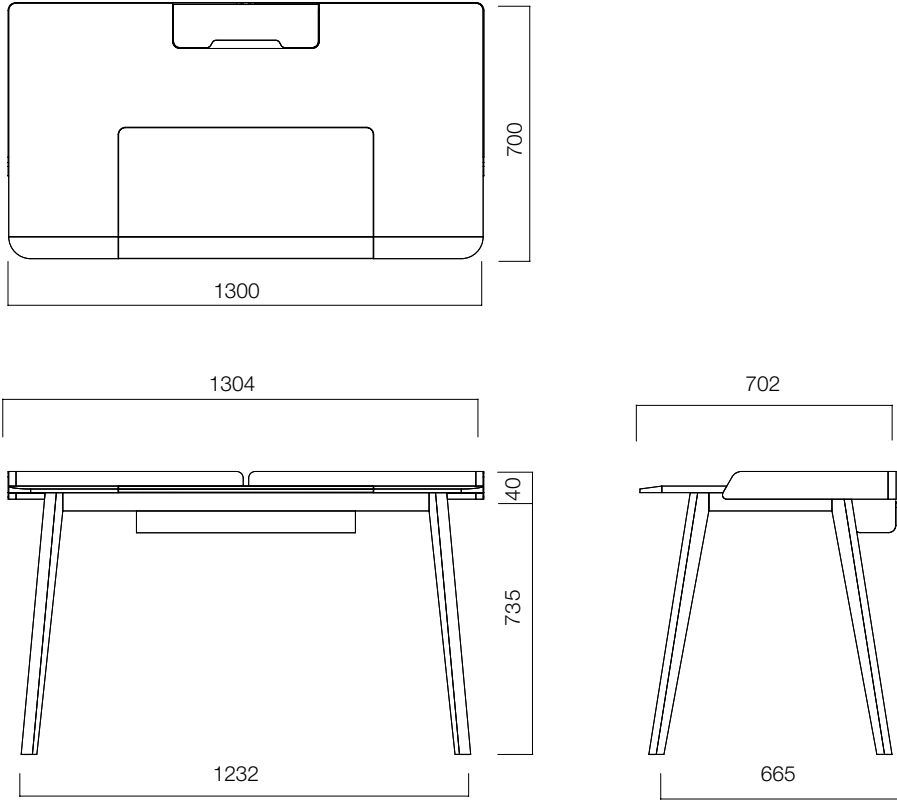

nurus

Renée

Tasarım Nurus D Lab

Renée

Renée, kompakt formu ve sofistike özellikleriyle ev ve ev-ofislerinizde konforlu ve samimi çalışma alanları oluşturuyor.

Yumuşak sümeni ile kalem-kağıt sevenler için romantik bir seçenek sunan Renée, kısa yan kenar saclarına sahiptir. Ahşabın sıcaklığını çalışma ortamınıza taşıyan Renée; ince ve ergonomik masa tablası, karakteristik yan kenar sacları ve ince ayakları ile zarafeti tanımlıyor.

Renée'nin kol ve bileklerde sağlık sorunları oluşmasını engelleyen eğimli masa kenarları ergonomik bir kullanım sunuyor. Kablo yuvası sayesinde Renée, oturduğunuz yerden tüm elektrik bağlantılarına ulaşmanızı sağlıyor ve kablo dağınıklığını önüyor.

Kağıt-kalem severler için romantik bir çalışma alanı.

ÖLÇÜLER (mm)

Ölçüler milimetre olarak gösterilmiştir.

Materyal

Tozboya ayak ve yan kenar sacları bulunur. Masa tablası ahşap kaplamadır. Suni deri masa üstü sümenin 3 renk seçeneği vardır.*